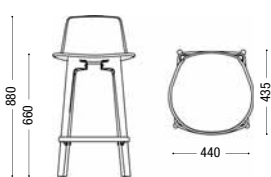

LOTTUS WOOD BARSTOOL

taburetes barstools tabourets Barhocker

enea

	4792	4791
	880 Taburete medio / Medium barstool / Tabouret bar (moyen) / Barhocker (niedrig)	980 Taburete alto / High barstool / Tabouret bar (haut) / Barhocker (hoch)
Monocolour		
Bicolour		
		C D E F G H I
6"		LN
0,5m * (1) 0,25m * (2) 1m²=10'		COM
Tapiceria Integral Fully Upholstered Complètement Tapissé Vollpolsterung		C D E F G H I
22"		LN
1m * (1) 0,8m * (2) 1m²=10'		COM

Más tapicerías (ver página 114) / More fabrics (see page 115) / Autres tissus (voir page 116) / Weitere Stoffe (siehe Seite 117)

LOTTUS WOOD BARSTOOL

accesorios accessories
complements Zubehör

Pies fieltro / Filter feet /
Piètement équipé de pat-
ins de feutre / Filzfüsse