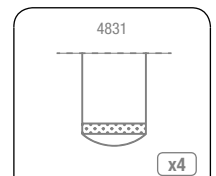

LOTTUS WOOD, WOODEN SHELL

accesorios accessories
complements Zubehör

Pies fieltro / Filter feet / Piètement équipé de patins de feutre / Filzfüsse