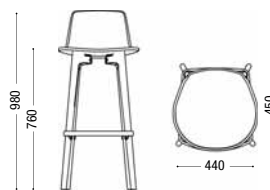

LOTTUS WOOD BARSTOOL

taburetes barstools tabourets Barhocker

enea

	4792	4791
	880 Taburete medio / Medium barstool / Tabouret bar (moyen) / Barhocker (niedrig)	980 Taburete alto / High barstool / Tabouret bar (haut) / Barhocker (hoch)
Monocolour		
Bicolour		
		C D E F G H I
6"		LN
0,5m * (1) 0,25m * (2) 1m²=10'		COM
Tapiceria Integral Fully Upholstered Complètement Tapissé Vollpolsterung		C D E F G H I
22"		LN
1m * (1) 0,8m * (2) 1m²=10'		COM

Más tapicerías (ver página 114) / More fabrics (see page 115) / Autres tissus (voir page 116) / Weitere Stoffe (siehe Seite 117)

LOTTUS WOOD BARSTOOL

accesorios accessories
complements Zubehör

Pies fieltro / Filter feet /
Piètement équipé de pat-
ins de feutre / Filzfüsse