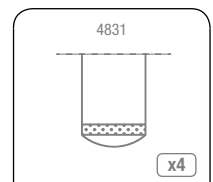

LOTTUS WOOD BARSTOOL

accesorios accessories
complements Zubehör

Pies fieltro / Filter feet /
Piètement équipé de pat-
ins de feutre / Filzfüsse