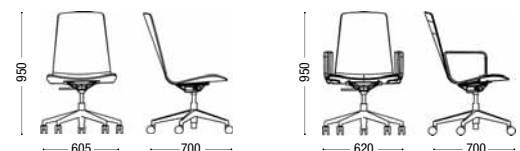

LOTTUS CONFERENCE

sillas chairs chaises Stühle

enea

OPTION

1 Con basculante
With tilt
Avec basculant
Mit Kippbar

OPTION

2 Con basculante y bloqueo
With lock tilt
Avec basculant et blocage
Mit kippbar und blockierung

	9060 / 61 / 62 / 63	9064 / 65 / 66 / 67	9068 / 69	9070 / 71
	Silla fija con ruedas / Fix chair with wheels / Chaise fixe avec roulettes / Fix Stuhl mit Rollen	Silla con brazos fija con ruedas / Fix armchair with wheels / Fauteuil fixe avec roulettes / Fix Armstuhl mit Rollen	Silla giratoria / Swivel chair / Chaise pivotant / Drehstuhl	Silla con brazos giratoria / Swivel armchair / Fauteuil pivotant / Drehstuhl mit Armlehnen
	PU L	PU L	PU L	PU L
	WB WO	WB WO	WB WO	WB WO
	C D E F G H I			
	12'			
	0,8M *1) 0,6M *2) 1m ² =10'			
	COM			
	Tapicería Integral Fully Upholstered Complètement Tapissé Vollpolsterung			
	C D E F G H I			
	45'			
	2,2M 1m ² =10'			
	COM			

L Lacado / Laquered / Lacqué / Lackiert

PU Pulido / Polished foot / Poli / Poliierter

WB Abedul / Birch / Bouleau / Birkenholz

WO Roble / Oak / Chêne / Eichenholz

X Fija / Fixed / Fixe / Fix

*1) 0,8M. <10 chairs. | *2) 0,3M. >10 chairs.

LOTTUS CONFERENCE

sillas chairs chaises Stühle

enea

7115 / 16 / 09 / 10		7106 / 07 / 00 / 01	
Silla giratoria con ruedas / Swivel chair with wheels / Chaise pivotant avec roulettes / Drehstuhl mit Rollen		Silla con brazos giratoria con ruedas / Swivel armchair with wheels / Fauteuil pivotant avec roulettes / Drehstuhl mit Armlehnen und Rollen	
PU L		PU L	
Con basculante / With tilt / Avec basculant / Mit Kippbar			
WB WO		WB WO	
C D E F G H I			
12'		LN	
0,8M ^{*(1)} 0,6M ^{*(2)} 1m ² =10'		COM	
Tapicería Integral / Fully Upholstered / Complètement Tapissé / Vollpolsterung		C D E F G H I	
45'		LN	
2,2M 1m ² =10'		COM	