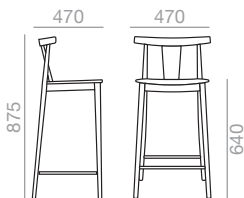

SERIE 800
 Bright lacquered upcharge
 Aufpreis für Glanzlackierung

BQ-0348

Counter stool with oak board seat and backrest and solid beech wood frame.
 Küchenhocker mit Sitzfläche und Rückenlehne aus Eichenschichtholz. Gestell aus massivem Buchenholz.