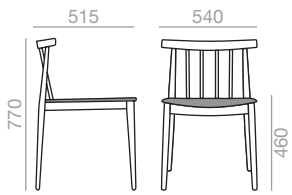

SI-0323

Stackable chair with oak board seat and solid beech wood spindle backrest and frame.

Stapelbarer Stuhl mit Sitzfläche aus Eichenschichtholz, Rückenlehne aus Stäben aus massivem Buchenholz und Gestell aus massivem Buchenholz.

0,36 m³
14 kg
x2 H

SERIE 600
Matte lacquered and premium upcharge
Aufpreis für Matt- und Premiumlackierung

SERIE 800
Bright lacquered upcharge
Aufpreis für Glanzlackierung

SI-0324

Stackable chair with upholstered seat and solid beech wood spindle backrest and frame.
*Hide Leather.