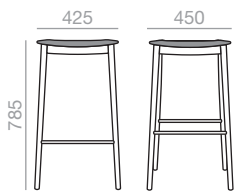

BQ-0339

Backless barstool with upholstered seat and solid beech wood frame. *Hide Leather.

Barhocker ohne Rückenlehne, mit gepolsterter Sitzfläche und Gestell aus massivem Buchenholz. *Kernleder.

	COM cm. per unit	COL m²
1 unit	55	1,25
10 units or more	28	

0,26 m³
11 kg
x2 H

- COM
- COL
- 1
- 2
- 3
- 4
- 5
- 6
- 7
- 8
- 9
- 10
- 11
- L1
- L2
- L3

SERIE 600
Matte lacquered and premium upcharge
Aufpreis für Matt- und Premiumlackierung

SERIE 800
Bright lacquered upcharge
Aufpreis für Glanzlackierung