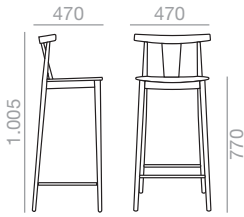

SERIE 800
 Bright lacquered upcharge
 Aufpreis für Glanzlackierung

BQ-0337

Barstool with oak board seat and backrest and solid beech wood frame.
 Barhocker mit Sitzfläche und Rückenlehne aus Eichenschichtholz. Gestell aus massivem Buchenholz.