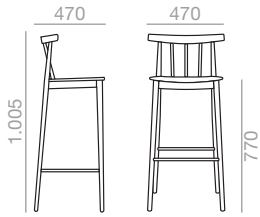

SERIE 800
 Bright lacquered upcharge
 Aufpreis für Glanzlackierung

BQ-0327

 Barstool with oak board seat, solid beech wood spindle backrest and frame.
 Barhocker mit Sitzfläche aus Eichenschichtholz, Rückenlehne aus Stäben aus massivem Buchenholz und Gestell aus massivem Buchenholz.