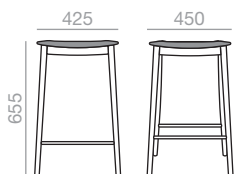

BQ-0350

Backless counter stool with upholstered seat and solid beech wood frame. *Hide Leather.

Küchenhocker ohne Rückenlehne, mit gepolsterter Sitzfläche und Gestell aus massivem Buchenholz. *Kernleder.

	COM cm. per unit	COL m²
1 unit	55	1,25
10 units or more	28	

0,22 m³
9,5 kg
x2 H

- COM
- COL
- 1
- 2
- 3
- 4
- 5
- 6
- 7
- 8
- 9
- 10
- 11
- L1
- L2
- L3

SERIE 600
Matte lacquered and premium upcharge
Aufpreis für Matt- und Premiumlackierung

SERIE 800
Bright lacquered upcharge
Aufpreis für Glanzlackierung