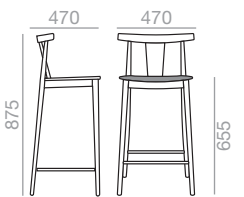

BQ-0349

Counter stool with upholstered seat and oak board backrest and solid beech wood frame.
*Hide Leather.
Küchenhocker mit gepolsterter Sitzfläche, Rückenlehne aus Stäben aus massivem Buchenholz und Gestell aus massivem Buchenholz. *Kernleder.

	COM cm. per unit	COL m²
1 unit	55	1,25
10 units or more	28	

0,22 m³
9 kg
x1

- COM
- COL
- 1
- 2
- 3
- 4
- 5
- 6
- 7
- 8
- 9
- 10
- 11
- L1
- L2
- L3

SERIE 600
Matte lacquered and premium upcharge
Aufpreis für Matt- und Premiumlackierung

SERIE 800
Bright lacquered upcharge
Aufpreis für Glanzlackierung