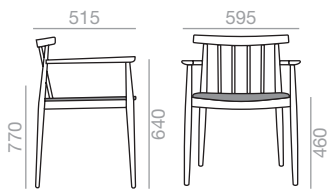

SO-0334

Armchair with upholstered seat and solid beech wood spindle backrest and frame. *Hide Leather.

Armlehnstuhl mit gepolsterter Sitzfläche, Rückenlehne aus Stäben aus massivem Buchenholz und Gestell aus massivem Buchenholz.. *Kernleder.

	COM cm. per unit	COL m²
1 unit	55	1,25
10 units or more	28	

0,27 m³
11,5 kg
x1

| COM | COL | 1 | 2 | 3 | 4 | 5 | 6 | 7 | 8 | 9 | 10 | 11 | L1 | L2 | L3 |

SERIE 600
Matte lacquered and premium upcharge
Aufpreis für Matt- und Premiumlackierung

SERIE 800
Bright lacquered upcharge
Aufpreis für Glanzlackierung