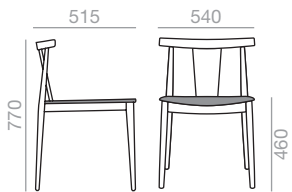

SI-0325

Stackable chair with oak board seat and backrest and solid beech wood frame.

Stapelbarer Stuhl mit Sitzfläche und Rückenlehne aus Eichenschichtholz, Gestell aus massivem Buchenholz.

0,36 m³
14 kg
x2 H

SERIE 600
Matte lacquered and premium upcharge
Aufpreis für Matt- und Premiumlackierung

SERIE 800
Bright lacquered upcharge
Aufpreis für Glanzlackierung

SI-0326

Stackable chair with upholstered seat, oak board backrest and solid beech wood frame.
*Hide Leather.