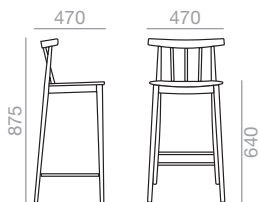

SERIE 800
 Bright lacquered upcharge
 Aufpreis für Glanzlackierung

BQ-0346

 Counter stool with oak board seat, solid beech wood spindle backrest and frame.
 Küchenhocker mit Sitzfläche aus Eichenschichtholz, Rückenlehne aus Stäben aus massivem Buchenholz und Gestell aus massivem Buchenholz.