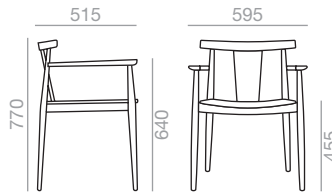

SO-0335

Armchair with oak board seat and backrest and solid beech wood frame.

Armlehnstuhl mit Sitzfläche und Rückenlehne aus Eichenschichtholz, Gestell aus massivem Buchenholz.

0,27 m³
11,5 kg
x1

SERIE 600
Matte lacquered and premium upcharge
Aufpreis für Matt- und Premiumlackierung

SERIE 800
Bright lacquered upcharge
Aufpreis für Glanzlackierung