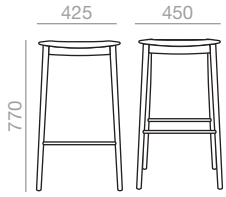

SERIE 800
 Bright lacquered upcharge
 Aufpreis für Glanzlackierung

BQ-0329

Backless barstool with oak board seat and solid beech wood frame.

Barhocker ohne Rückenlehne, mit Sitzfläche aus Eichenschichtholz und Gestell aus massivem Buchenholz.