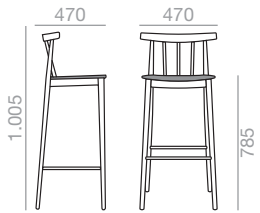

BQ-0328

Barstool with upholstered seat, solid beech wood spindle backrest and frame. *Hide Leather.
Barhocker mit gepolsterter Sitzfläche, Rückenlehne aus Stäben aus massivem Buchenholz und Gestell aus massivem Buchenholz. *Kernleder.

	COM cm. per unit	COL m²
1 unit	55	1,25
10 units or more	28	

0,25 m³
7,5 kg
x1

| COM | COL | 1 | 2 | 3 | 4 | 5 | 6 | 7 | 8 | 9 | 10 | 11 | L1 | L2 | L3 |

SERIE 600
Matte lacquered and premium upcharge
Aufpreis für Matt- und Premiumlackierung

SERIE 800
Bright lacquered upcharge
Aufpreis für Glanzlackierung