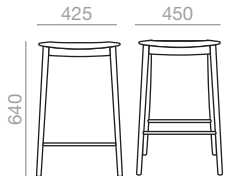

BQ-0351

Backless counter stool with oak board seat and solid beech wood frame.

Küchenhocker ohne Rückenlehne, mit Sitzfläche aus Eichenschichtholz und Gestell aus massivem Buchenholz.

0,22 m³
9 kg
x2 H

SERIE 600
Matte lacquered and premium upcharge
Aufpreis für Matt- und Premiumlackierung

SERIE 800
Bright lacquered upcharge
Aufpreis für Glanzlackierung