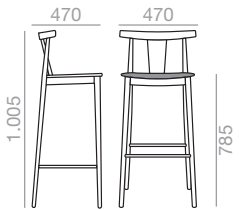

BQ-0338

Barstool with upholstered seat and oak board backrest and solid beech wood frame.
*Hide Leather.
Barhocker mit gepolsterter Sitzfläche, Rückenlehne aus Stäben aus massivem Buchenholz und Gestell aus massivem Buchenholz. *Kernleder.

	COM cm. per unit	COL m²
1 unit	55	1,25
10 units or more	28	

0,22 m³
8 kg
x1

- COM
- COL
- 1
- 2
- 3
- 4
- 5
- 6
- 7
- 8
- 9
- 10
- 11
- L1
- L2
- L3

SERIE 600
Matte lacquered and premium upcharge
Aufpreis für Matt- und Premiumlackierung

SERIE 800
Bright lacquered upcharge
Aufpreis für Glanzlackierung