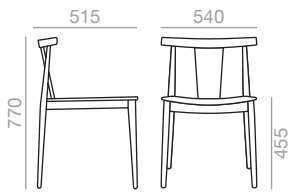

Stapelbarer Stuhl mit gepolsterter Sitzfläche, Rückenlehne aus Stäben aus massivem Buchenholz und Gestell aus massivem Buchenholz. *Kernleder.

	COM cm. per unit	COL m ²
1 unit	55	1,25
10 units or more	28	

SI-0325

Stackable chair with oak board seat and backrest and solid beech wood frame.

Stapelbarer Stuhl mit Sitzfläche und Rückenlehne aus Eichenschichtholz, Gestell aus massivem Buchenholz.

0,36 m³
14 kg
x2 H