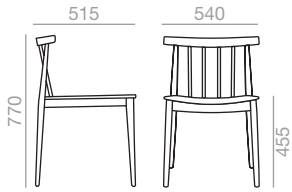

SI-0323

Stackable chair with oak board seat and solid beech wood spindle backrest and frame.

Stapelbarer Stuhl mit Sitzfläche aus Eichenschichtholz, Rückenlehne aus Stäben aus massivem Buchenholz und Gestell aus massivem Buchenholz.