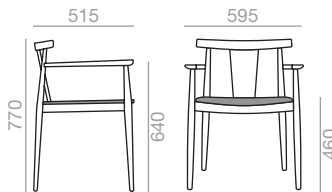

SO-0336

Armchair with upholstered seat, oak board backrest and solid beech wood frame. *Hide Leather.

Armlehnstuhl mit gepolsterter Sitzfläche und Rückenlehne aus Eichenschichtholz, Gestell aus massivem Buchenholz. *Kernleder.

	COM cm. per unit	COL m²
1 unit	55	1,25
10 units or more	28	

0,27 m³
11,5 kg
x1

| COM | COL | 1 | 2 | 3 | 4 | 5 | 6 | 7 | 8 | 9 | 10 | 11 | L1 | L2 | L3 |

SERIE 600
Matte lacquered and premium upcharge
Aufpreis für Matt- und Premiumlackierung

SERIE 800
Bright lacquered upcharge
Aufpreis für Glanzlackierung