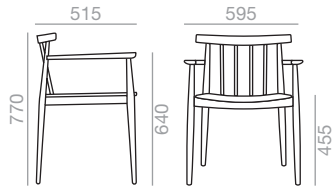

SO-0333

Armchair with oak board seat and solid beech wood spindle backrest and frame.

Armlehnstuhl mit Sitzfläche aus Eichenschichtholz, Rückenlehne aus Stäben aus massivem Buchenholz und Gestell aus massivem Buchenholz.

0,27 m³
11,5 kg
x1

SERIE 600
Matte lacquered and premium upcharge
Aufpreis für Matt- und Premiumlackierung

SERIE 800
Bright lacquered upcharge
Aufpreis für Glanzlackierung