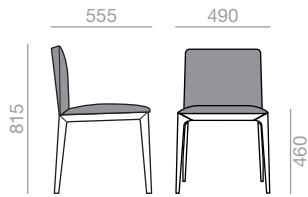

SI-1540

 Chair with upholstered seat and backrest and solid beech wood frame.
Stuhl mit gepolsterter Sitzfläche und Rückenlehne. Gestell aus massivem Buchenholz.

	COM cm. per unit	COL m ²
1 unit	130	2,50
10 units or more	90	