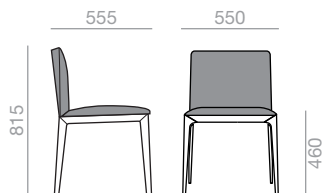

SI-1542

Chair with upholstered seat and backrest and solid beech wood frame. Wide version.
Stuhl mit gepolsterter Sitzfläche und Rückenlehne. Gestell aus massivem Buchenholz. Breite Version.

	COM cm. per unit	COL m²
1 unit	130	2,50
10 units or more	90	

0,38 m³
 18 kg
x2

SERIE 600
Matte lacquered and premium upcharge
Aufpreis für Matt- und Premiumlackierung

SERIE 800
Bright lacquered upcharge
Aufpreis für Glanzlackierung