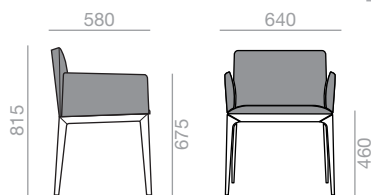

SI-1542

 Chair with upholstered seat and backrest and solid beech wood frame. Wide version.
Stuhl mit gepolsterter Sitzfläche und Rückenlehne. Gestell aus massivem Buchenholz. Breite Version.

	COM cm. per unit	COL m ²
1 unit	130	2,50
10 units or more	90	

 0,38 m³
 18 kg
x2 

SERIE 600
Matte lacquered and premium upcharge
Aufpreis für Matt- und Premiumlackierung

SERIE 800
Bright lacquered upcharge
Aufpreis für Glanzlackierung

SO-1543

 Armchair with upholstered seat, backrest and arms. Solid beech wood frame. Wide version.
Armlehnstuhl mit gepolsterter Sitzfläche, Armlehnen und Rückenlehne. Gestell aus massivem Buchenholz. Breite Version.