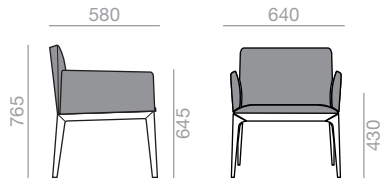

BU-1544

Lounge chair with upholstered seat, backrest and arms. Solid beech wood frame.

Sessel mit gepolsterter Sitzfläche, Armlehnen und Rückenlehne. Gestell aus massivem Buchenholz.

	COM cm. per unit	COL m²
1 unit	210	4,00
10 units or more	185	

0,34 m³

11,5 kg

x1

**SERIE
600** Matte lacquered and
premium upcharge
Aufpreis für Matt- und
Premiumlackierung

**SERIE
800** Bright lacquered
upcharge
Aufpreis für
Glanzlackierung