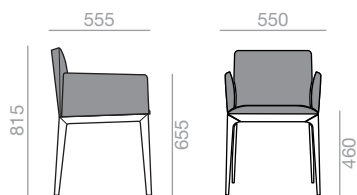

SI-1540

 Chair with upholstered seat and backrest and solid beech wood frame.
Stuhl mit gepolsterter Sitzfläche und Rückenlehne. Gestell aus massivem Buchenholz.

	COM cm. per unit	COL m ²
1 unit	130	2,50
10 units or more	90	

 0,35 m³
 15,5 kg
x2 

SERIE 600
Matte lacquered and premium upcharge
Aufpreis für Matt- und Premiumlackierung

SERIE 800
Bright lacquered upcharge
Aufpreis für Glanzlackierung

SO-1541

 Armchair with upholstered seat, backrest and arms. Solid beech wood frame.
Armlehnstuhl mit gepolsterter Sitzfläche, Armlehnen und Rückenlehne. Gestell aus massivem Buchenholz.