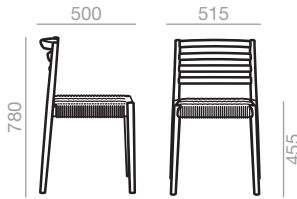

SI-0652

Stackable chair with oak board seat and solid beech wood backrest and frame. Available in 3 finishes: 311, 372, or 381. Minimum order per color: 4 units.

Stapelbarer Stuhl mit Sitzfläche aus Eichenholz, Rückenlehne und Gestell aus massivem Buchenholz. Verfügbar in 3 Ausführungen: 311, 372, und 381. Mindestbestellmenge pro Farbe: 4 Stück.

0,35 m³
22 kg
x4 H

SI-0653

Stackable chair with woven cord seat that matches wood tone and solid beech wood backrest and frame. Available in 3 finishes: 311 (beige woven cord), 372 y 381 (black woven cord). Minimum order per color: 4 units.

Stapelbarer Stuhl mit geflochtene Kordel im Sitz, Rückenlehne und Gestell aus Massivholz Buche. Verfügbar in 3 Ausführungen: 311 (Kordel beige), 372 und 381 (Kordel schwarz). Mindestabnahmemenge pro Farbe: 4 Stück.