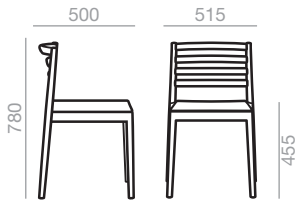

SI-0652

Stackable chair with oak board seat and solid beech wood backrest and frame. Available in 3 finishes: 311, 372, or 381. Minimum order per color: 4 units.

Stapelbarer Stuhl mit Sitzfläche aus Eichenholz, Rückenlehne und Gestell aus massivem Buchenholz. Verfügbar in 3 Ausführungen: 311, 372, und 381. Mindestbestellmenge pro Farbe: 4 Stück.