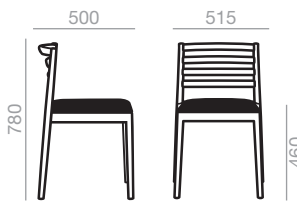

SI-0652

Stackable chair with oak board seat and solid beech wood backrest and frame. Available in 3 finishes: 311, 372, or 381. Minimum order per color: 4 units.

Stapelbarer Stuhl mit Sitzfläche aus Eichenholz, Rückenlehne und Gestell aus massivem Buchenholz. Verfügbar in 3 Ausführungen: 311, 372, und 381. Mindestbestellmenge pro Farbe: 4 Stück.

0,35 m³
22 kg
x4 H

SI-0653

Stackable chair with woven cord seat that matches wood tone and solid beech wood backrest and frame. Available in 3 finishes: 311 (beige woven cord), 372 y 381 (black woven cord). Minimum order per color: 4 units.

Stapelbarer Stuhl mit geflochtene Kordel im Sitz, Rückenlehne und Gestell aus Massivholz Buche. Verfügbar in 3 Ausführungen: 311 (Kordel beige), 372 und 381 (Kordel schwarz). Mindestabnahmemenge pro Farbe: 4 Stück.

0,35 m³
20,5 kg
x4 H

SI-0654

Stackable chair with upholstered seat and solid beech wood backrest and frame. Available in 3 finishes: 311, 372, or 381. Minimum order per color: 4 units.

Stapelbarer Stuhl mit gepolsterter Sitzfläche, Rückenlehne und Gestell aus massivem Buchenholz. Verfügbar in 3 Ausführungen: 311, 372, und 381. Mindestbestellmenge pro Farbe: 4 Stück.

	COM cm. per unit	COL m²
1 unit	58	1,25
10 units or more	29	

0,29 m³
13,5 kg
x2 H

SI-0652, SI-0653

SI-0654

Optional glides on page 270.
Optionale auf Seite 270.