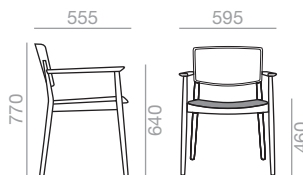

SO-0378

Armchair with upholstered seat, oak board backrest and solid beech wood frame.

Armlehnstuhl mit gepolsterter Sitzfläche und Rückenlehne aus Eichenschichtholz, Gestell aus massivem Buchenholz.

	COM cm. per unit	COL m²
1 unit	65	1,50
10 units or more	33	

0,27 m³
13 kg
x1

SERIE 600 Matte lacquered and premium upcharge
Aufpreis für Matt- und Premiumlackierung