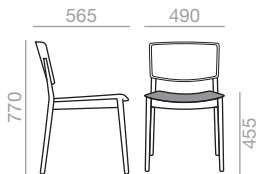

SI-0376

Stackable chair with upholstered seat and backrest and solid beech wood frame.

Stapelbarer Stuhl mit gepolsterter Sitzfläche und Rückenlehne, Gestell aus massivem Buchenholz.

	COM cm. per unit	COL m ²
1 unit	65	1,50
10 units or more	50	

0,32 m³
 15,5 kg
 x2

SERIE 600 Matte lacquered and premium upcharge
 Aufpreis für Matt- und Premiumlackierung

SO-0379

Armchair with upholstered seat and backrest and solid beech wood frame.

Armlehnstuhl mit gepolsterter Sitzfläche und Rückenlehne, Gestell aus massivem Buchenholz.

	COM cm. per unit	COL m ²
1 unit	65	1,50
10 units or more	50	

0,27 m³
 13,5 kg
 x1

SERIE 600 Matte lacquered and premium upcharge
 Aufpreis für Matt- und Premiumlackierung

SI-0377

Stackable chair with upholstered seat, oak board backrest and solid beech wood frame.