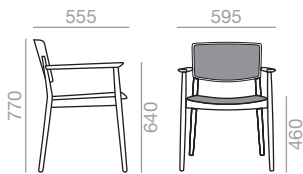

SO-0379

Armchair with upholstered seat and backrest and solid beech wood frame.

Armlehnstuhl mit gepolsterter Sitzfläche und Rückenlehne, Gestell aus massivem Buchenholz.

	COM cm. per unit	COL m²
1 unit	65	1,50
10 units or more	50	

0,27 m³
13,5 kg
x1

SERIE 600 Matte lacquered and premium upcharge
Aufpreis für Matt- und Premiumlackierung