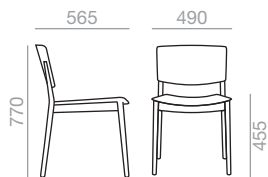

SI-0374

Stackable chair with oak board seat and backrest and solid beech wood frame.

Stapelbarer Stuhl mit Sitzfläche und Rückenlehne aus Eichenschichtholz und Gestell aus massivem Buchenholz.

0,32 m³
14,5 kg
x2

4
8

SERIE 600 | Matte lacquered and premium upcharge | Aufpreis für Matt- und Premiumlackierung | 38 |

SO-0375

Armchair with oak board seat and backrest and solid beech wood frame.

Armlehnstuhl mit Sitzfläche und Rückenlehne aus Eichenschichtholz und Gestell aus massivem Buchenholz.

0,27 m³
12,5 kg
x1