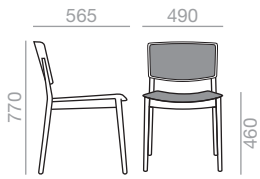

SI-0376

Stackable chair with upholstered seat and backrest and solid beech wood frame.

Stapelbarer Stuhl mit gepolsterter Sitzfläche und Rückenlehne, Gestell aus massivem Buchenholz.

	COM cm. per unit	COL m ²
1 unit	65	1,50
10 units or more	50	