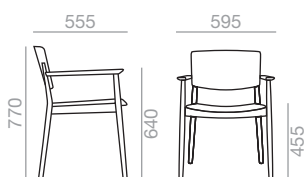

0,27 m³
 13 kg
 x1

SERIE 600 Matte lacquered and premium upcharge
 Aufpreis für Matt- und Premiumlackierung

SI-0374

 Stackable chair with oak board seat and backrest and solid beech wood frame.

Stapelbarer Stuhl mit Sitzfläche und Rückenlehne aus Eichenschichtholz und Gestell aus massivem Buchenholz.

 0,32 m³
 14,5 kg
 x2 

 4
 8

SERIE 600 | Matte lacquered and premium upcharge | Aufpreis für Matt- und Premiumlackierung | 38 |

SO-0375

 Armchair with oak board seat and backrest and solid beech wood frame.

Armlehnstuhl mit Sitzfläche und Rückenlehne aus Eichenschichtholz und Gestell aus massivem Buchenholz.

 0,27 m³
 12,5 kg
 x1 

SERIE 600 | Matte lacquered and premium upcharge | Aufpreis für Matt- und Premiumlackierung