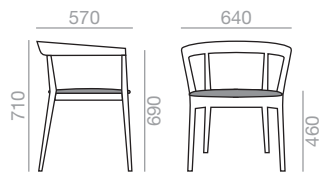

SO-0908

Armchair with solid beech wood backrest and frame and upholstered seat. Wider version.

Armlehnstuhl, Sitzfläche gepolstert, Rückenlehne und Gestell aus massivem Buchenholz. Breite Version.

	COM cm. per unit	COL m²
1 unit	67	1,50
10 units or more	34	

0,36 m³
11,5 kg
x1

SERIE 600
Matte lacquered and premium upcharge
Aufpreis für Matt- und Premiumlackierung

SERIE 800
Bright lacquered upcharge
Aufpreis für Glanzlackierung