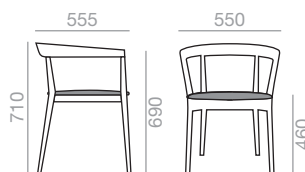

SO-0903

Armchair with solid beech wood backrest and frame and upholstered seat.

Armlehnstuhl, Sitzfläche gepolstert, Rückenlehne und Gestell aus massivem Buchenholz.

	COM cm. per unit	COL m²
1 unit	65	1,25
10 units or more	33	

0,26 m³
10,5 kg
x1

SERIE 600 Matte lacquered and premium upcharge
Aufpreis für Matt- und Premiumlackierung

SERIE 800 Bright lacquered upcharge
Aufpreis für Glanzlackierung