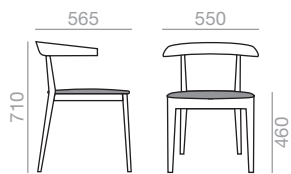

SI-0905

Chair with solid beech wood backrest and frame and oak board seat.

Stuhl mit Sitzfläche aus Eichenschichtholz. Rückenlehne und Gestell aus massivem Buchenholz.

0,33 m³
 13 kg
 x2

SERIE 600 Matte lacquered and premium upcharge
Aufpreis für Matt- und Premiumlackierung

SERIE 800 Bright lacquered upcharge
Aufpreis für Glanzlackierung

SI-0906

Chair with solid beech wood backrest and frame and upholstered seat.

Stuhl mit gepolsterter Sitzfläche. Rückenlehne und Gestell aus massivem Buchenholz.