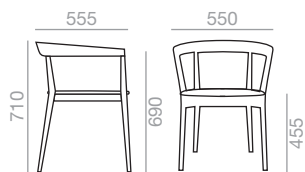

SO-0902

Armchair with solid beech wood backrest and frame and oak board seat.

Armlehnstuhl mit Sitzfläche aus Eichenschichtholz. Rückenlehne und Gestell aus massivem Buchenholz.

0,26 m³
10 kg
x1

SERIE 600 Matte lacquered and premium upcharge
Aufpreis für Matt- und Premiumlackierung

SERIE 800 Bright lacquered upcharge
Aufpreis für Glanzlackierung