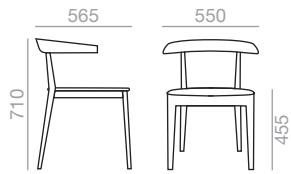

SI-0905

Chair with solid beech wood backrest and frame and oak board seat.

Stuhl mit Sitzfläche aus Eichenschichtholz. Rückenlehne und Gestell aus massivem Buchenholz.

0,33 m³
 13 kg
 x2

SERIE 600 Matte lacquered and premium upcharge
Aufpreis für Matt- und Premiumlackierung