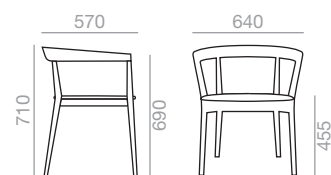

SO-0907

Armchair with solid beech wood backrest and frame and oak board seat. Wider version.

Armlehnstuhl mit Sitzfläche aus Eichenschichtholz. Rückenlehne und Gestell aus massivem Buchenholz. Breite Version.

0,36 m³
11 kg
x1

SERIE 600
Matte lacquered and premium upcharge
Aufpreis für Matt- und Premiumlackierung

SERIE 800
Bright lacquered upcharge
Aufpreis für Glanzlackierung