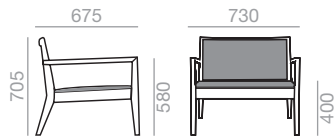

0,27 m³
 11,5 kg
 x1

SERIE 600 Matte lacquered and premium upcharge
Aufpreis für Matt- und Premiumlackierung

SERIE 800 Bright lacquered upcharge
Aufpreis für Glanzlackierung

BU-0926

 Lounge chair with upholstered seat and backrest and solid beech frame.

Sessel mit gepolsterter Sitzfläche und Rückenlehne. Gestell aus massivem Buchenholz.

	COM cm. per unit	COL m ²
1 unit	111	2,25
10 units or more	111	

 0,51 m³
 22 kg
 x2 

SERIE 600
 Matte lacquered and premium upcharge
 Aufpreis für Matt- und Premiumlackierung

SERIE 800
 Bright lacquered upcharge
 Aufpreis für Glanzlackierung

BU-0928

 Lounge chair with arms. Upholstered seat and backrest and solid beech frame.

Sessel mit gepolsterter Arm- und Rückenlehne. Gestell aus massivem Buchenholz.