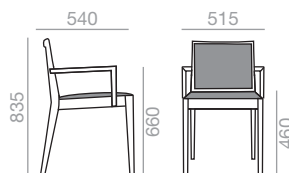

SO-0992

Armchair with upholstered seat and backrest and solid beech wood frame. Small version

Armlehnstuhl mit gepolsterter Sitzfläche und Rückenlehne. Gestell aus massivem Buchenholz. Kleine Version.

	COM cm. per unit	COL m²
1 unit	110	2,25
10 units or more	78	

0,27 m³
11,5 kg
x1

SERIE 600 Matte lacquered and premium upcharge
Aufpreis für Matt- und Premiumlackierung

SERIE 800 Bright lacquered upcharge
Aufpreis für Glanzlackierung