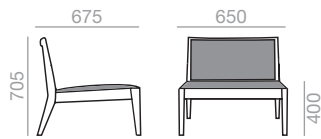

SO-0992

Armchair with upholstered seat and backrest and solid beech wood frame. Small version

Armlehnstuhl mit gepolsterter Sitzfläche und Rückenlehne. Gestell aus massivem Buchenholz. Kleine Version.

	COM cm. per unit	COL m ²
1 unit	110	2,25
10 units or more	78	

0,27 m³
 11,5 kg
 x1

SERIE 600 Matte lacquered and premium upcharge
Aufpreis für Matt- und Premiumlackierung

SERIE 800 Bright lacquered upcharge
Aufpreis für Glanzlackierung

BU-0926

 Lounge chair with upholstered seat and backrest and solid beech frame.

Sessel mit gepolsterter Sitzfläche und Rückenlehne. Gestell aus massivem Buchenholz.

	COM cm. per unit	COL m ²
1 unit	111	2,25
10 units or more	111	

 0,51 m³
 22 kg
 x2 

SERIE 600
 Matte lacquered and premium upcharge
 Aufpreis für Matt- und Premiumlackierung