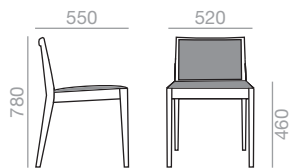

SI-0915

Chair with upholstered seat and backrest and solid beech wood frame.

Stuhl mit gepolsterter Sitzfläche und Rückenlehne. Gestell aus massivem Buchenholz.

	COM cm. per unit	COL m ²
1 unit	110	2,25
10 units or more	75	