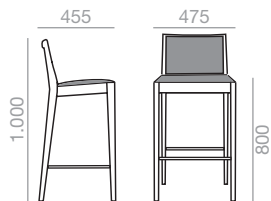

BQ-0923

Barstool with upholstered seat and backrest and solid beech frame.

Barhocker mit gepolsterter Sitzfläche und Rückenlehne. Gestell aus massivem Buchenholz.