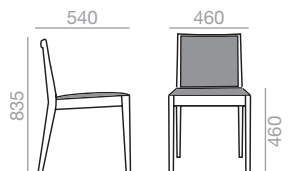

Armlehnstuhl mit gepolsterter Sitzfläche und Rückenlehne. Gestell aus massivem Buchenholz.

	COM cm. per unit	COL m ²
1 unit	110	2,25
10 units or more	75	

0,27 m³
 12,5 kg
 x1

SERIE 600 Matte lacquered and premium upcharge
Aufpreis für Matt- und Premiumlackierung

SERIE 800 Bright lacquered upcharge
Aufpreis für Glanzlackierung

SI-0991

Chair with upholstered seat and backrest and solid beech wood frame. Small version.

Stuhl mit gepolsterter Sitzfläche und Rückenlehne. Gestell aus massivem Buchenholz. Kleine Version