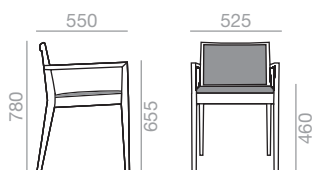

SI-0915

Chair with upholstered seat and backrest and solid beech wood frame.

Stuhl mit gepolsterter Sitzfläche und Rückenlehne. Gestell aus massivem Buchenholz.

	COM cm. per unit	COL m ²
1 unit	110	2,25
10 units or more	75	

0,39 m³
 20 kg
 x2

SERIE 600 Matte lacquered and premium upcharge
Aufpreis für Matt- und Premiumlackierung

SERIE 800 Bright lacquered upcharge
Aufpreis für Glanzlackierung

SO-0916

Armchair with upholstered seat and backrest and solid beech frame.