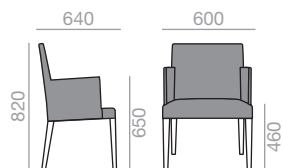

SO-1406

Anna Corporate. Armchair with upholstered seat, backrest and arms and solid beech wood frame. Wide version.

Anna Corporate. Armlehnstuhl mit gepolsterter Sitzfläche, Armlehnen und Rückenlehne. Gestell aus massivem Buchenholz. Breite Version.

	COM cm. per unit	COL m²
1 unit	210	4,50
10 units or more	210	

0,30 m³
13 kg
x1

SERIE 600 Matte lacquered and premium upcharge
Aufpreis für Matt- und Premiumlackierung

| 20 |

SERIE 800 Bright lacquered upcharge
Aufpreis für Glanzlackierung

| 28 |