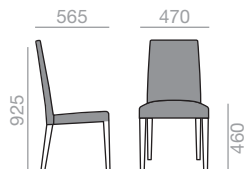

| 28 |

SO-1373

Armchair with upholstered seat and backrest and solid beech wood frame. Low back version.

Armlehnstuhl mit gepolsterter Sitzfläche und Rückenlehne. Gestell aus massivem Buchenholz. Version mit hoher Rückenlehne.

	COM cm. per unit	COL m ²
1 unit	120	2,25
10 units or more	93	

0,27 m³
 11,5 kg
 x1

SERIE 600 Matte lacquered and premium upcharge
 Aufpreis für Matt- und Premiurlackierung

| 38 |

SERIE 800 Bright lacquered upcharge
 Aufpreis für Glanzlackierung

| 55 |

SI-1370

Chair with upholstered seat and backrest and solid beech wood frame. High back version.

Stuhl mit gepolsterter Sitzfläche und Rückenlehne. Gestell aus massivem Buchenholz. Version mit hoher Rückenlehne.