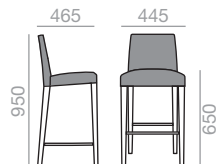

0,29 m³
 12,5 kg
 x1

SERIE 600 Matte lacquered and premium upcharge
Aufpreis für Matt- und Premiumlackierung

| 20 |

SERIE 800 Bright lacquered upcharge
Aufpreis für Glanzlackierung

| 28 |

BQ-1385

Barstool with upholstered seat and backrest. Solid beech wood frame.

Barhocker mit gepolsterter Sitzfläche und Rückenlehne. Gestell aus massivem Buchenholz.

	COM cm. per unit	COL m ²
1 unit	100	2,00
10 units or more	83	

0,24 m³
 10,5 kg
 x1

SERIE 600 Matte lacquered and premium upcharge
Aufpreis für Matt- und Premiumlackierung

| 28 |

SERIE 800 Bright lacquered upcharge
Aufpreis für Glanzlackierung

| 41 |

BQ-1386

Counter stool with upholstered seat and backrest. Solid beech wood frame.

Hocker mit gepolsterter Sitzfläche und Rückenlehne. Gestell aus massivem Buchenholz.