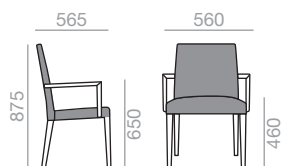

| 55 |

SI-1368

Chair with upholstered seat and backrest and solid beech wood frame. Low back, wider version.

Stuhl mit gepolsterter Sitzfläche und Rückenlehne. Gestell aus massivem Buchenholz. Version mit niedriger Rückenlehne und spezieller Breite.

	COM cm. per unit	COL m ²
1 unit	120	2,25
10 units or more	113	

0,35 m³
15,5 kg
x2

SERIE 600 Matte lacquered and premium upcharge
Aufpreis für Matt- und Premiurlackierung

| 20 |

SERIE 800 Bright lacquered upcharge
Aufpreis für Glanzlackierung

| 28 |

SO-1369

Armchair with upholstered seat and backrest and solid beech wood frame. Low back, wider version.

Armlehnstuhl mit gepolsterter Sitzfläche und Rückenlehne. Gestell aus massivem Buchenholz. Version mit niedriger Rückenlehne und spezieller Breite.