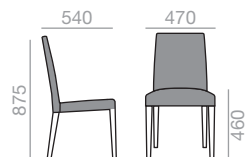

| 28 |

SO-1369

Armchair with upholstered seat and backrest and solid beech wood frame. Low back, wider version.

Armlehnstuhl mit gepolsterter Sitzfläche und Rückenlehne. Gestell aus massivem Buchenholz. Version mit niedriger Rückenlehne und spezieller Breite.

	COM cm. per unit	COL m ²
1 unit	120	2,25
10 units or more	113	

0,32 m³
10,5 kg
x1

SERIE 600 Matte lacquered and premium upcharge
Aufpreis für Matt- und Premiurlackierung

| 38 |

SERIE 800 Bright lacquered upcharge
Aufpreis für Glanzlackierung

| 55 |

SI-1378

Chair with upholstered seat and backrest and solid beech wood frame. Low back version and removable covers.

Stuhl mit gepolsterter Sitzfläche und Rückenlehne. Gestell aus massivem Buchenholz. Version mit niedriger Rückenlehne und abziehbarem Bezug.