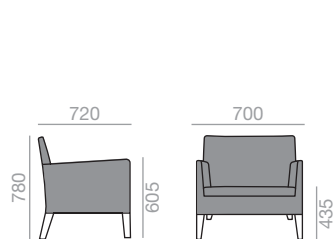

BU-1397

Lounge version. Lounge chair with upholstered seat and backrest, and solid beech wood frame.

Lounge version. Sessel mit gepolsterter Sitzfläche und Rückenlehne. Gestell aus massivem Buchenholz.

	COM cm. per unit	COL m²
1 unit	3,25	6,00
10 units or more	3,25	

0,48 m³
20,5 kg
x1

SERIE 600 Matte lacquered and premium upcharge
Aufpreis für Matt- und Premiurlackierung | 20 |

SERIE 800 Bright lacquered upcharge
Aufpreis für Glanzlackierung | 28 |