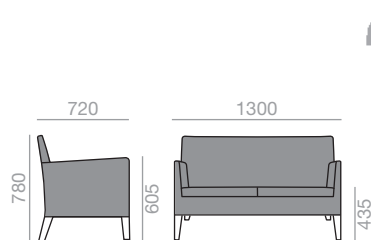

SF-1407

Sofa version. 2-seater sofa with upholstered seat and backrest, and solid beech wood frame.

Sofa version. Sofa mit gepolsterter Sitzfläche und Rückenlehne. Gestell aus massivem Buchenholz.

	COM cm. per unit	COL m²
1 unit	500	9,25
10 units or more	500	

0,96 m³
36 kg
x1

SERIE 600 Matte lacquered and premium upcharge
Aufpreis für Matt- und Premiurlackierung | 20 |

SERIE 800 Bright lacquered upcharge
Aufpreis für Glanzlackierung | 28 |