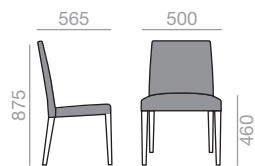

| 28 |

SO-1371

Armchair with upholstered seat and backrest and solid beech wood frame. High back version.

Armlehnstuhl mit gepolsterter Sitzfläche und Rückenlehne. Gestell aus massivem Buchenholz. Version mit hoher Rückenlehne.

	COM cm. per unit	COL m ²
1 unit	130	2,50
10 units or more	98	

0,32 m³
 12 kg
 x1

SERIE 600 Matte lacquered and premium upcharge
 Aufpreis für Matt- und Premiurlackierung

| 38 |

SERIE 800 Bright lacquered upcharge
 Aufpreis für Glanzlackierung

| 55 |

SI-1368

Chair with upholstered seat and backrest and solid beech wood frame. Low back, wider version.

Stuhl mit gepolsterter Sitzfläche und Rückenlehne. Gestell aus massivem Buchenholz. Version mit niedriger Rückenlehne und spezieller Breite.