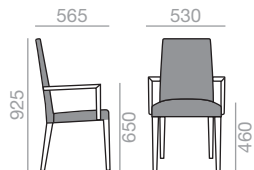

SO-1371

Armchair with upholstered seat and backrest and solid beech wood frame. High back version.

Armlehnstuhl mit gepolsterter Sitzfläche und Rückenlehne. Gestell aus massivem Buchenholz. Version mit hoher Rückenlehne.

	COM cm. per unit	COL m²
1 unit	130	2,50
10 units or more	98	

0,32 m³
12 kg
x1

SERIE 600 Matte lacquered and premium upcharge
Aufpreis für Matt- und Premiurlackierung

| 38 |

SERIE 800 Bright lacquered upcharge
Aufpreis für Glanzlackierung

| 55 |