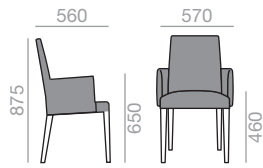

SO-1384

Armchair with upholstered seat, backrest and arms. Solid beech wood frame.

Armlehnstuhl mit gepolsterter Sitzfläche, Armlehnen und Rückenlehne. Gestell aus massivem Buchenholz.

	COM cm. per unit	COL m²
1 unit	150	3,00
10 units or more	150	

0,29 m³
12,5 kg
x1

SERIE 600 Matte lacquered and premium upcharge
Aufpreis für Matt- und Premiumlackierung

| 20 |

SERIE 800 Bright lacquered upcharge
Aufpreis für Glanzlackierung

| 28 |