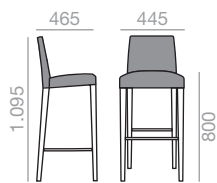

0,29 m³
 12,5 kg
 x1

SERIE 600 Matte lacquered and premium upcharge
Aufpreis für Matt- und Premiumlackierung

| 20 |

SERIE 800 Bright lacquered upcharge
Aufpreis für Glanzlackierung

| 28 |

BQ-1385

Barstool with upholstered seat and backrest. Solid beech wood frame.