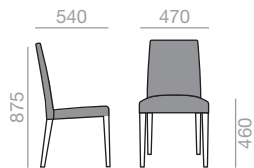

SI-1372

Chair with upholstered seat and backrest and solid beech wood frame. Low back version.

Stuhl mit gepolsterter Sitzfläche und Rückenlehne. Gestell aus massivem Buchenholz. Version mit niedriger Rückenlehne.