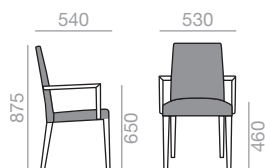

SI-1372

Chair with upholstered seat and backrest and solid beech wood frame. Low back version.

Stuhl mit gepolsterter Sitzfläche und Rückenlehne. Gestell aus massivem Buchenholz. Version mit niedriger Rückenlehne.

	COM cm. per unit	COL m ²
1 unit	120	2,25
10 units or more	93	

0,32 m³
 17 kg
 x2

SERIE 600 Matte lacquered and premium upcharge
 Aufpreis für Matt- und Premiurlackierung

| 20 |

SERIE 800 Bright lacquered upcharge
 Aufpreis für Glanzlackierung

| 28 |

SO-1373

Armchair with upholstered seat and backrest and solid beech wood frame. Low back version.

Armlehnstuhl mit gepolsterter Sitzfläche und Rückenlehne. Gestell aus massivem Buchenholz. Version mit hoher Rückenlehne.