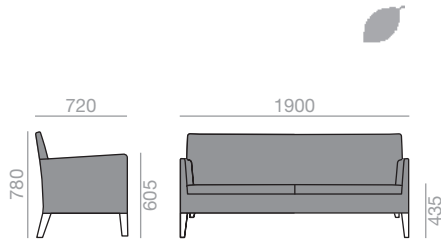

| 28 |

SF-1408

Sofa version. 3-seater sofa with upholstered seat and backrest, and solid beech wood frame.

Sofa version. Dreiersofa mit gepolsterter Sitzfläche und Rückenlehne. Gestell aus massivem Buchenholz.