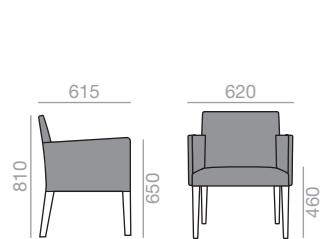

BU-1405

Easy Chair version. Lounge chair with upholstered seat and backrest, and solid beech wood frame.

Easy Chair version. Sessel mit gepolsterter Sitzfläche und Rückenlehne. Gestell aus massivem Buchenholz.

	COM cm. per unit	COL m²
1 unit	240	5,25
10 units or more	240	

0,34 m³
16,5 kg
x1

SERIE 600 Matte lacquered and premium upcharge
Aufpreis für Matt- und Premiurlackierung | 20 |

SERIE 800 Bright lacquered upcharge
Aufpreis für Glanzlackierung | 28 |