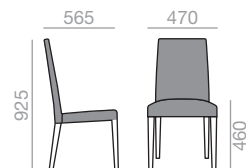

| 55 |

SI-1378

Chair with upholstered seat and backrest and solid beech wood frame. Low back version and removable covers.

Stuhl mit gepolsterter Sitzfläche und Rückenlehne. Gestell aus massivem Buchenholz. Version mit niedriger Rückenlehne und abziehbarem Bezug.

| 28 |

SI-1382

Chair with upholstered seat and backrest and solid beech wood frame. High back version and removable covers.

Stuhl mit gepolsterter Sitzfläche und Rückenlehne. Gestell aus massivem Buchenholz. Version mit hoher Rückenlehne und abziehbarem Bezug.