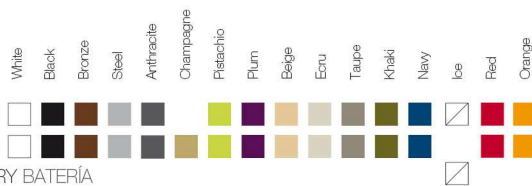

FINISHES ACABADOS

COLOURS COLORES

BASIC, SELF-WATERING / AUTORRIEGO

LACQUERED / LACADO

LIGHT / LUZ, LED RGB, LED DMX, BATTERY BATERIA