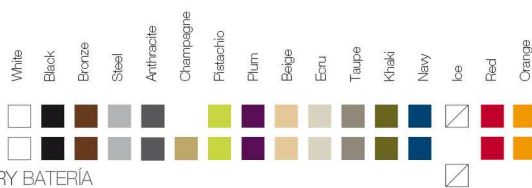

KANNELLONI

DESCRIPTION DESCRIPTION

Pot made in resin of polyethylene by rotational moulding. 100% Recyclable. Item suitable for indoor and outdoor use. Available with different finishes.

Macetero fabricado en resina de polietileno mediante moldeo rotacional con doble pared. 100% Reciclable. Apto para exterior e interior. Disponible en varios acabados.

WEIGHT PESO

INCLUDE INCLUYE

Self watering system (except to Basic). Finished RGB LED: Colour changes of remote control.

Sistema de autorriego (menos en Basic). Acabado LED RGB: Mando a distancia para cambio de color de la luz.

OPTIONS OPCIONES

Finished Light: Possibility of transparent cable and switch only for indoor.

Acabado Luz: Posibilidad de cable transparente e interruptor solo para interior.

REFERENCE*

REFERENCIA*

51024A

51024R

51024F

51024W

51024L

ReferenceX, for example 0000A

ReferenciaX, ejemplo 0000A.

* A: BASIC R: AUTORRIEGO F: LACADO W: LUZ L: LEDS B: FULL WHITE G: GLASS

FINISHES ACABADOS

COLOURS COLORES

BASIC, SELF-WATERING / AUTORRIEGO

LACQUERED / LACADO

LIGHT / LUZ, LED RGB, LED DMX, BATTERY BATERIA

Type plug available Tipo de plug disponible

UL / ELECTRICAL COMPONENTS

The electrical components that make up the products from Vondom are all UL listed for Wet/Outdoor use under the following 4 UL certificates:

- Bulb: BULB-26W-E175761
- Cable: CABLE-E313867
- Insulated Tubing: EXTRUDED_INSULATING_E203950
- Lamp Holder: LAMPHOLDER-E165669

Details for the UL certificates can be found on the UL website and any purchased lamps will have UL stickers documenting the certification.