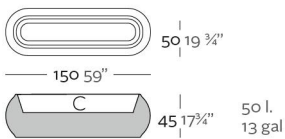

KANNELLONI

DESCRIPTION DESCRIPTION

Pot made in resin of polyethylene by rotational moulding. 100% Recyclable. Item suitable for indoor and outdoor use. Available with different finishes.

Macetero fabricado en resina de polietileno mediante moldeo rotacional con doble pared. 100% Reciclable. Apto para exterior e interior. Disponible en varios acabados.

WEIGHT PESO

INCLUDE INCLUYE

Self watering system (except to Basic). Finished RGB LED: Colour changes of remote control.

Sistema de autorriego (menos en Basic). Acabado LED RGB: Mando a distancia para cambio de color de la luz.

OPTIONS OPCIONES

Finished Light: Possibility of transparent cable and switch only for indoor.

Acabado Luz: Posibilidad de cable transparente e interruptor solo para interior.

REFERENCE*

REFERENCIA*

51024A

51024R

51024F

51024W

51024L

KANNELLONI Planter
KANNELLONI Maceta

ReferenceX, for example 0000A

ReferenciaX, ejemplo 0000A.

* A: BASIC R: AUTORRIEGO F: LACADO W: LUZ L: LEDS B: FULL WHITE G: GLASS

FINISHES ACABADOS

COLOURS COLORES

BASIC, SELF-WATERING / AUTORRIEGO

LACQUERED / LACADO

LIGHT / LUZ, LED RGB, LED DMX, BATTERY BATERIA