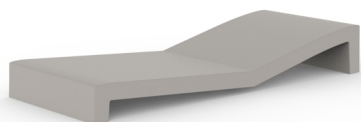

# JUT TUMBONA

By Studio Vondom

La colección JUT se compone de diferentes piezas tanto para proyectos de exterior como para interiores modernos y vanguardistas: tumbona, sofá, sillón, silla, butaca, dos mesas de distintas medidas, mesa extensible, taburetes y mesa alta.