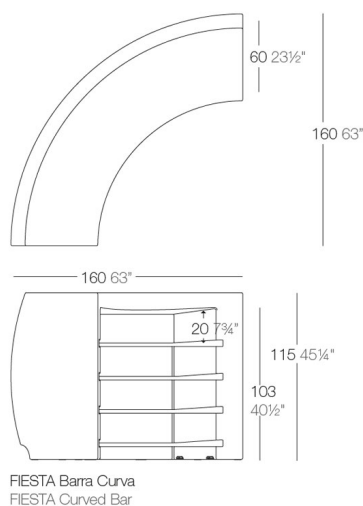

#### Weight

60.44 Kg