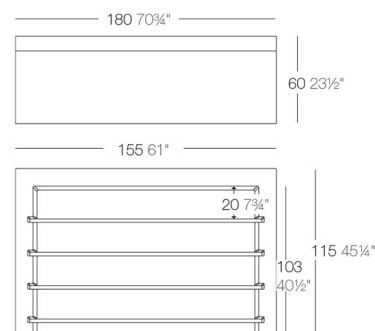

#### Weight

54.44 Kg

FIESTA Barra  
FIESTA Bar