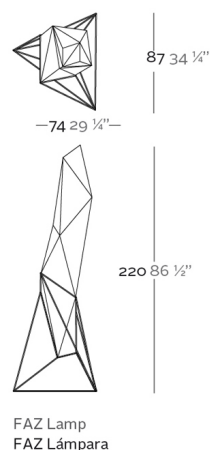

#### Weight

17.5 Kg