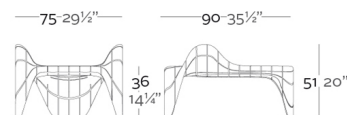

#### LACQUERED

Ref. 60002F

Lacquered Polyethylene

F<sup>3</sup> Side Table / Ottoman  
F<sup>3</sup> Mesa Baja