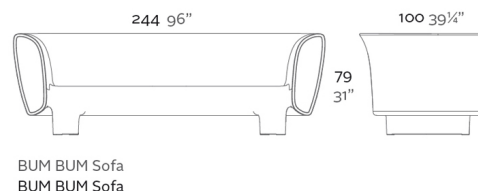

Ref. 65001Y

Translucent white matt Polyethylene. Includes cordless LED light with rechargeable batteries, operated by remote control.

COLOR

ICE

BASIC

LACQUERED /
LACADO

LUZ

WHITE	<input type="checkbox"/>	<input type="checkbox"/>	<input type="checkbox"/>
BLACK	<input type="checkbox"/>	<input type="checkbox"/>	<input type="checkbox"/>
BRONZE	<input type="checkbox"/>	<input type="checkbox"/>	<input type="checkbox"/>
STEEL	<input type="checkbox"/>	<input type="checkbox"/>	<input type="checkbox"/>
ANTHRACITE	<input type="checkbox"/>	<input type="checkbox"/>	<input type="checkbox"/>
RED	<input type="checkbox"/>	<input type="checkbox"/>	<input type="checkbox"/>
PISTACHIO	<input type="checkbox"/>	<input type="checkbox"/>	<input type="checkbox"/>
ORANGE	<input type="checkbox"/>	<input type="checkbox"/>	<input type="checkbox"/>
KAKI	<input type="checkbox"/>	<input type="checkbox"/>	<input type="checkbox"/>
NAVY	<input type="checkbox"/>	<input type="checkbox"/>	<input type="checkbox"/>
TAUPE	<input type="checkbox"/>	<input type="checkbox"/>	<input type="checkbox"/>
PLUM	<input type="checkbox"/>	<input type="checkbox"/>	<input type="checkbox"/>
ECRU	<input type="checkbox"/>	<input type="checkbox"/>	<input type="checkbox"/>
BEIGE	<input type="checkbox"/>	<input type="checkbox"/>	<input type="checkbox"/>
WHITE	<input type="checkbox"/>	<input type="checkbox"/>	<input type="checkbox"/>
WHITE	<input type="checkbox"/>	<input type="checkbox"/>	<input type="checkbox"/>
WHITE	<input type="checkbox"/>	<input type="checkbox"/>	<input type="checkbox"/>
BLACK	<input type="checkbox"/>	<input type="checkbox"/>	<input type="checkbox"/>
BLACK	<input type="checkbox"/>	<input type="checkbox"/>	<input type="checkbox"/>
BRONZE	<input type="checkbox"/>	<input type="checkbox"/>	<input type="checkbox"/>
BRONZE	<input type="checkbox"/>	<input type="checkbox"/>	<input type="checkbox"/>
BRONZE	<input type="checkbox"/>	<input type="checkbox"/>	<input type="checkbox"/>
STEEL	<input type="checkbox"/>	<input type="checkbox"/>	<input type="checkbox"/>
STEEL	<input type="checkbox"/>	<input type="checkbox"/>	<input type="checkbox"/>
STEEL	<input type="checkbox"/>	<input type="checkbox"/>	<input type="checkbox"/>
ANTHRACITE	<input type="checkbox"/>	<input type="checkbox"/>	<input type="checkbox"/>
CHAMPAGNE	<input type="checkbox"/>	<input type="checkbox"/>	<input type="checkbox"/>
RED	<input type="checkbox"/>	<input type="checkbox"/>	<input type="checkbox"/>
PISTACHIO	<input type="checkbox"/>	<input type="checkbox"/>	<input type="checkbox"/>
PISTACHIO	<input type="checkbox"/>	<input type="checkbox"/>	<input type="checkbox"/>
PISTACHIO	<input type="checkbox"/>	<input type="checkbox"/>	<input type="checkbox"/>
ORANGE	<input type="checkbox"/>	<input type="checkbox"/>	<input type="checkbox"/>
KAKI	<input type="checkbox"/>	<input type="checkbox"/>	<input type="checkbox"/>
NAVY	<input type="checkbox"/>	<input type="checkbox"/>	<input type="checkbox"/>
NAVY	<input type="checkbox"/>	<input type="checkbox"/>	<input type="checkbox"/>
NAVY	<input type="checkbox"/>	<input type="checkbox"/>	<input type="checkbox"/>
TAUPE	<input type="checkbox"/>	<input type="checkbox"/>	<input type="checkbox"/>
PLUM	<input type="checkbox"/>	<input type="checkbox"/>	<input type="checkbox"/>
TAUPE	<input type="checkbox"/>	<input type="checkbox"/>	<input type="checkbox"/>
PLUM	<input type="checkbox"/>	<input type="checkbox"/>	<input type="checkbox"/>
ECRU	<input type="checkbox"/>	<input type="checkbox"/>	<input type="checkbox"/>
ECRU	<input type="checkbox"/>	<input type="checkbox"/>	<input type="checkbox"/>
BEIGE	<input type="checkbox"/>	<input type="checkbox"/>	<input type="checkbox"/>
BEIGE	<input type="checkbox"/>	<input type="checkbox"/>	<input type="checkbox"/>
CHAMPAGNE	<input type="checkbox"/>	<input checked="" type="checkbox"/>	<input type="checkbox"/>