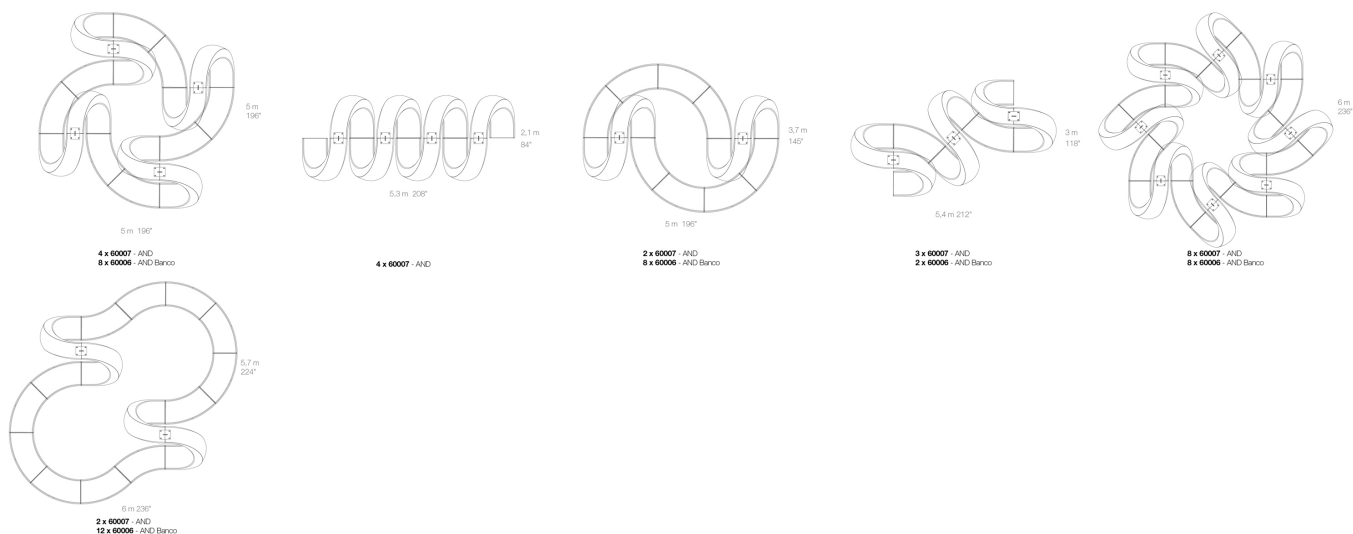

Combinations