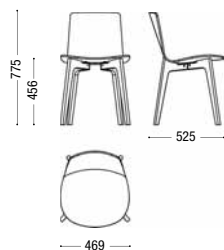

# LOTTUS WOOD

sillas chairs chaises Stühle

enea

High

	4864	6164
	Silla / Chair / Chaise / Stuhl	Silla / Chair / Chaise / Stuhl
Monocolour		
Bicolour	+	
	+	C D E F G H I
7"	+	LN
0,6M <sup>*(1)</sup> 0,3M <sup>*(2)</sup> 1m <sup>2</sup> =10'	+	COM
Tapiceria Integral Fully Upholstered Complètement Tapissé Vollpolsterung	+	C D E F G H I
27"	+	LN
1 M 1m <sup>2</sup> =10'	+	COM
		Madera 3D / 3D Wood / Bois 3D / 3D Holz

# LOTTUS WOOD, WOODEN SHELL

sillas chairs chaises Stühle

enea

7364				Silla / Chair / Chaise / Stuhl	
		Madera / Wood / Bois / Holz			
				C D E F G H I	
7'				LN	
0,6M *1) 0,3M *2) 1m²=10'				COM	

Más tapicerías (ver página 114) / More fabrics (see page 115) / Autres tissus (voir page 116) / Weitere Stoffe (siehe Seite 117)