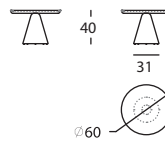

284.71.GE

PION MESA D60X40
PION TABLE D60X40
PION TABLE D60X40

0,09 m³ / 2 Pack. / 16 kg