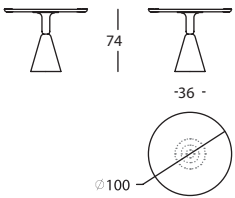

115 MELOCOTÓN  
PEACH PÊCHE

116 MOSTAZA  
MUSTARD  
MOUTARDE

117 OLIVA OLIVE

118 SOMBRA  
SHADOW  
GRIS FONCÉ

**284.74.KH**

PION MESA D90X74  
PION TABLE D90X74  
PION TABLE D90X74

0,21 m<sup>3</sup> / 2 Pack. / 36 kg

**284.74.KKH**

PION MESA 90X90X74  
PION TABLE 90X90X74  
PION TABLE 90X90X74

0,21 m<sup>3</sup> / 2 Pack. / 36 kg

**284.74.LH**

PION MESA D100X74  
PION TABLE D100X74  
PION TABLE D100X74

0,23 m<sup>3</sup> / 2 Pack. / 38 kg

**284.74.ZLH**

PION MESA 240X100X74  
PION TABLE 240X100X74  
PION TABLE 240X100X74

0,48 m<sup>3</sup> / 3 Pack. / 77 kg

**284.48**

PION BANQUETA D32X43  
PION STOOL D32X43  
PION TABOURET D32X43

0,07 m<sup>3</sup> / 1 Pack. / 9 kg