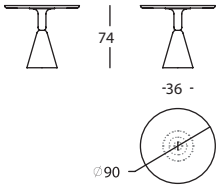

115 MELOCOTÓN  
PEACH PÊCHE

116 MOSTAZA  
MUSTARD  
MOUTARDE

117 OLIVA OLIVE

118 SOMBRA  
SHADOW  
GRIS FONCÉ

**284.74.KH**

PION MESA D90X74  
PION TABLE D90X74  
PION TABLE D90X74

0,21 m<sup>3</sup> / 2 Pack. / 36 kg