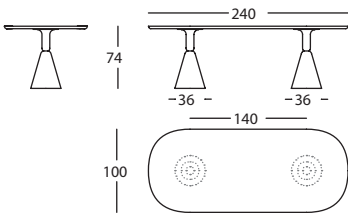

115 MELOCOTÓN  
PEACH PÊCHE

116 MOSTAZA  
MUSTARD  
MOUTARDE

117 OLIVA OLIVE

118 SOMBRA  
SHADOW  
GRIS FONCÉ

**284.74.KH**

PION MESA D90X74  
PION TABLE D90X74  
PION TABLE D90X74

0,21 m<sup>3</sup> / 2 Pack. / 36 kg

**284.74.KKH**

PION MESA 90X90X74  
PION TABLE 90X90X74  
PION TABLE 90X90X74

0,21 m<sup>3</sup> / 2 Pack. / 36 kg

**284.74.LH**

PION MESA D100X74  
PION TABLE D100X74  
PION TABLE D100X74

0,23 m<sup>3</sup> / 2 Pack. / 38 kg

**284.74.ZLH**

PION MESA 240X100X74  
PION TABLE 240X100X74  
PION TABLE 240X100X74

0,48 m<sup>3</sup> / 3 Pack. / 77 kg

**284.48**

PION BANQUETA D32X43  
PION STOOL D32X43  
PION TABOURET D32X43

0,07 m<sup>3</sup> / 1 Pack. / 9 kg