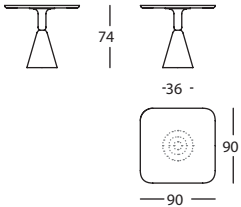

115 MELOCOTÓN  
PEACH PÊCHE

116 MOSTAZA  
MUSTARD  
MOUTARDE

117 OLIVA OLIVE

118 SOMBRA  
SHADOW  
GRIS FONCÉ

**284.74.KH**

PION MESA D90X74  
PION TABLE D90X74  
PION TABLE D90X74

0,21 m<sup>3</sup> / 2 Pack. / 36 kg

**284.74.KKH**

PION MESA 90X90X74  
PION TABLE 90X90X74  
PION TABLE 90X90X74

0,21 m<sup>3</sup> / 2 Pack. / 36 kg

**284.74.LH**

PION MESA D100X74  
PION TABLE D100X74  
PION TABLE D100X74

0,23 m<sup>3</sup> / 2 Pack. / 38 kg

**284.74.ZLH**

PION MESA 240X100X74  
PION TABLE 240X100X74  
PION TABLE 240X100X74

0,48 m<sup>3</sup> / 3 Pack. / 77 kg

**284.48**

PION BANQUETA D32X43  
PION STOOL D32X43  
PION TABOURET D32X43

0,07 m<sup>3</sup> / 1 Pack. / 9 kg