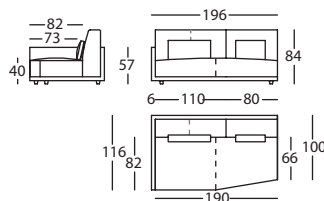

256.122.VJ.2Q.I

HAPPEN MOD D/F 196 BR EST IZDO ALTO 84
H M 196 DOUBLE DEPTH NARROW L ARM H-84
H M DOUBLE PROF 196 BRAS ETROIT GAUCHE H 84

1,65 m³ / 1 Pack. / 59 kg

SOLO SE ADMITE UN BRAZO POR MODULO / ONLY ONE ARM PER MODULE / UN SEUL ACCOUDOIR POUR CHAQUE MODULE