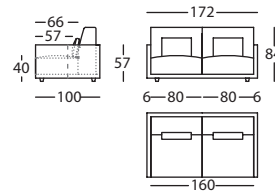

256.11.TJ.2

HAPPEN SOFA 172 BR EST ALTO 84
HAPPEN SOFA 172 NARROW ARM HEIGHT 84
HAPPEN CANAPE 172 BRAS ETROIT HAUT 84

1,30 m³ / 1 Pack. / 52 kg