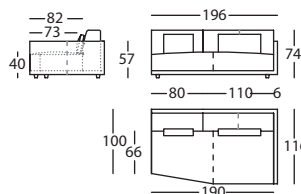

256.122.VH.2Q.D

HAPPEN MOD D/F 196 BREST DCHO ALTO 74
H M 196 DOUBLE DEPTH NARROW R ARM H-74
H MOD DOUBLE PROF. 196 BRAS ETROIT DROIT H 74

1,65 m³ / 1 Pack. / 59 kg