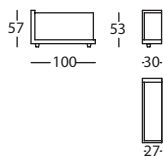

256.131.I

HAPPEN BRAZO ANCHO IZDO
HAPPEN WIDE LEFT ARM
HAPPEN BRAS LARGE GAUCHE

0,23 m³ / - Pack. / 8 kg