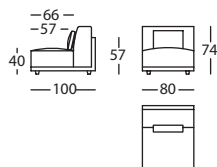

256.121.JH

HAPPEN MODULO 80 ALTO 74
HAPPEN MODULE 80 HEIGHT 74
HAPPEN MODULE 80 HAUT 74

0,60 m³ / 1 Pack. / 26 kg