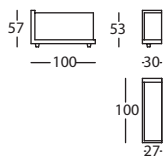

256.131.I

HAPPEN BRAZO ANCHO IZDO
HAPPEN WIDE LEFT ARM
HAPPEN BRAS LARGE GAUCHE

0,23 m³ / - Pack. / 8 kg