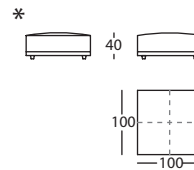

256.151.LL

HAPPEN PUF 100X100
HAPPEN POUF 100X100
HAPPEN POUF 100X100

0,45 m³ / 1 Pack. / 23 kg