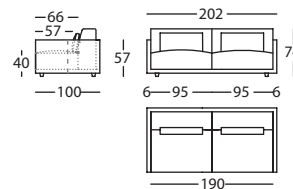

256.11.WH.A72

HAPPEN SOFA 202 BR EST ALTO 74 SIMETRICO
H SOFA 202 NARROW ARM HEIGHT 74 SYMMETRIC
H CANAPE 202 BRAS ETROIT HAUT 74 SYMÉTRIQUE

1,52 m³ / 1 Pack. / 64 kg