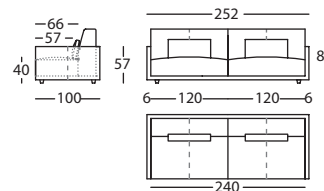

256.11.ZZJ.A72

HAPPEN SOFA 252 BR EST ALTO 84 2 ALMOHADAS
H SOFA 252 NARROW ARM HEIGHT 84 2 CUSHIONS
H CANAPE 252 BRAS ETROIT HAUT 84 2 COUSSINS

1,88 m³ / 1 Pack. / 80 kg