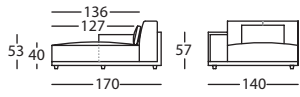

256.142.QTH.1.I

HAPPEN CHAISE 140X170 BR ANCHO IZDO ALTO 74
H CHAISE 140X170 WIDE LEFT ARM HEIGHT 74
H CHAISE 140X170 BRAS LARGE GAUCHE HAUT 74

1,73 m³ / 1 Pack. / 60 kg