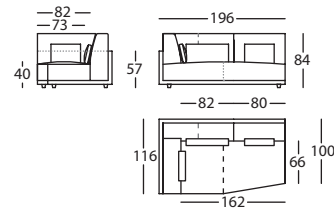

256.16.VJ.Q.I

HAPPEN ANGULO D/F 196 IZDO ALTO 84
H LEFT STRAIGHT CORNER 196 DOUBLE DEPTH H-84
H ANGLE DOUBLE PROFONDEUR 196 GAUCHE H 84

1,65 m³ / 1 Pack. / 60 kg