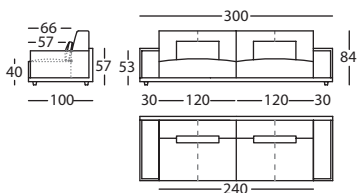

256.11.Z7J.A71

H SOFA 300 BR ANCHO ALTO 84 2 ALMOHADAS
H SOFA 300 WIDE ARM HEIGHT 84 2 CUSHIONS
H CANAPE 300 BRAS LARGE HAUT 84 2 COUSSINS

2,21 m³ / 1 Pack. / 84 kg