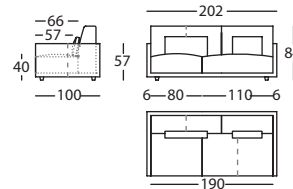

256.11.WJ.2

HAPPEN SOFA 202 BR EST ALTO 84
HAPPEN SOFA 202 NARROW ARM HEIGHT 84
HAPPEN CANAPE 202 BRAS ETROIT HAUT 84

1,52 m³ / 1 Pack. / 64 kg