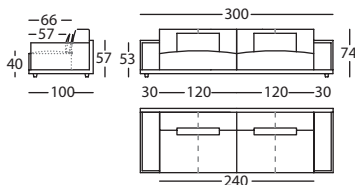

256.11.Z7H.A71

H SOFA 300 BR ANCHO ALTO 74 2 ALMOHADAS
H SOFA 300 WIDE ARM HEIGHT 74 2 CUSHIONS
H CANAPE 300 BRAS LARGE HAUT 74 2 COUSSINS

2,21 m³ / 1 Pack. / 84 kg