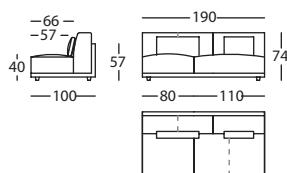

256.121.VH

HAPPEN MODULO 190 ALTO 74
HAPPEN MODULE 190 HEIGHT 74
HAPPEN MODULE 190 HAUT 74

1,39 m³ / 1 Pack. / 58 kg