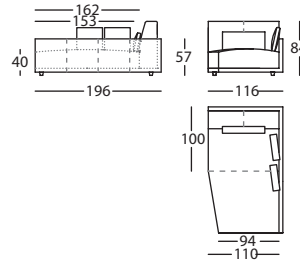

256.142.MVJ.2.D

HAPPEN CHAISE 116X196 BR EST DCHO ALTO 84
H CHAISE 116X196 NARROW RIGHT ARM HEIGHT 84
H CHAISE 116X196 BRAS ETROIT DROIT HAUT 84

1,65 m³ / 1 Pack. / 53 kg