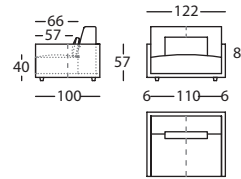

256.11.NJ.2

HAPPEN SILLON 122 BR EST ALTO 84
HAPPEN ARMCHAIR 122 NARROW ARM HEIGHT 84
HAPPEN FAUTEUIL 122 BRAS ETROIT HAUT 84

0,94 m³ / 1 Pack. / 38 kg