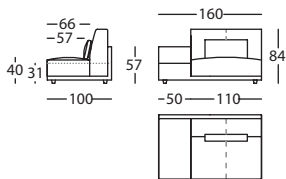

256.121.SJ.K.I

HAPPEN MOD MESA 160 IZDO ALTO 84
HAPPEN MODULE TABLE 160 LEFT HEIGHT 84
HAPPEN MODULE TABLE 160 GAUCHE HAUT 84

1,17 m³ / 1 Pack. / 43 kg