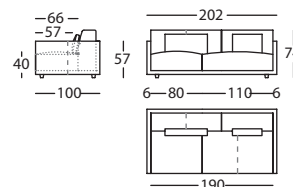

256.11.WH.2

HAPPEN SOFA 202 BR EST ALTO 74
HAPPEN SOFA 202 NARROW ARM HEIGHT 74
HAPPEN CANAPE 202 BRAS ETROIT HAUT 74

1,52 m³ / 1 Pack. / 64 kg