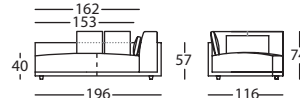

256.142.MVH.2.I

HAPPEN CHAISE 116X196 BR EST IZDO ALTO 74
H CHAISE 116X196 NARROW LEFT ARM HEIGHT 74
H CHAISE 116X196 BRAS ETROIT GAUCHE HAUT 74

1,65 m³ / 1 Pack. / 53 kg