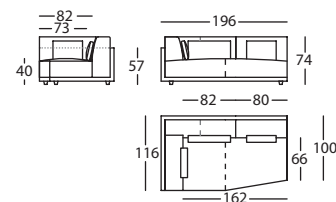

256.16.VH.Q.I

HAPPEN ANGULO D/F 196 IZDO ALTO 74
H LEFT STRAIGHT CORNER 196 DOUBLE DEPTH H-74
H ANGLE DOUBLE PROFONDEUR 196 GAUCHE H 74

1,65 m³ / 1 Pack. / 60 kg