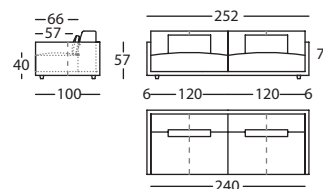

256.11.Z2H.A72

HAPPEN SOFA 252 BR EST ALTO 74 2 ALMOHADAS
H SOFA 252 NARROW ARM HEIGHT 74 2 CUSHIONS
H CANAPE 252 BRAS ETROIT HAUT 74 2 COUSSINS

1,88 m³ / 1 Pack. / 80 kg