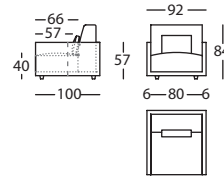

256.11.KJ.2

HAPPEN SILLON 92 BR EST ALTO 84
HAPPEN ARMCHAIR 92 NARROW ARM HEIGHT 84
HAPPEN FAUTEUIL 92 BRAS ETROIT HAUT 84

0,73 m³ / 1 Pack. / 32 kg