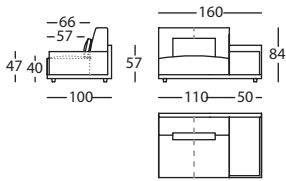

HAPPEN by Rafa García, 2010

Respaldo alto / High back / Dossier haut

256.122.SJ.J.D

HAPPEN MOD 160 BRAZO BAJO DCHO ALTO 84
HAPPEN MODULE 160 LOW RIGHT ARM HEIGHT 84
HAPPEN MODULE 160 BRAS BAS DROIT HAUT 84

1,17 m³ / 1 Pack. / 49 kg