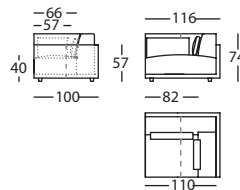

256.16.MH.D

HAPPEN ANGULO 116 DCHO ALTO 74
HAPPEN RIGHT STRAIGHT CORNER 116 HEIGHT 74
HAPPEN ANGLE 116 DROIT HAUT 74

0,85 m³ / 1 Pack. / 36 kg