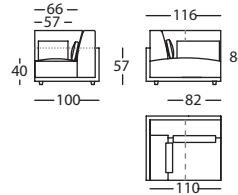

256.16.MJ.I

HAPPEN ANGULO 116 IZDO ALTO 84
HAPPEN LEFT STRAIGHT CORNER 116 HEIGHT 84
HAPPEN ANGLE 116 GAUCHE HAUT 84

0,85 m³ / 1 Pack. / 36 kg