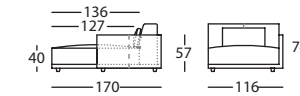

256.142.MTH.2.D

HAPPEN CHAISE 116X170 BR EST DCHO ALTO 74
H CHAISE 116X170 NARROW RIGHT ARM HEIGHT 74
H CHAISE 116X170 BRAS ETROIT DROIT HAUT 74

1,44 m³ / 1 Pack. / 58 kg