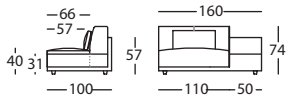

256.121.SH.K.D

HAPPEN MOD MESA 160 DCHO ALTO 74
HAPPEN MODULE TABLE 160 RIGHT HEIGHT 74
HAPPEN MODULE TABLE 160 DROIT HAUT 74

1,17 m³ / 1 Pack. / 43 kg