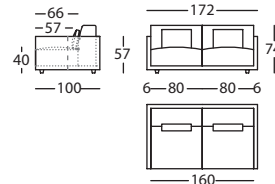

256.11.TH.2

HAPPEN SOFA 172 BR EST ALTO 74
HAPPEN SOFA 172 NARROW ARM HEIGHT 74
HAPPEN CANAPE 172 BRAS ETROIT HAUT 74

1,30 m³ / 1 Pack. / 52 kg