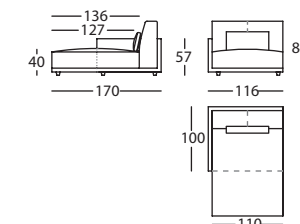

256.142.MTJ.2.I

HAPPEN CHAISE 116X170 BR EST IZDO ALTO 84
H CHAISE 116X170 NARROW LEFT ARM HEIGHT 84
H CHAISE 116X170 BRAS ETROIT GAUCHE HAUT 84

1,44 m³ / 1 Pack. / 58 kg