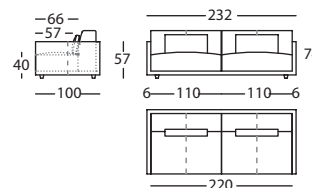

256.11.ZH.2

HAPPEN SOFA 232 BR EST ALTO 74
HAPPEN SOFA 232 NARROW ARM HEIGHT 74
HAPPEN CANAPE 232 BRAS ETROIT HAUT 74

1,73 m³ / 1 Pack. / 67 kg