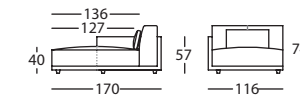

256.142.MTH.2.I

HAPPEN CHAISE 116X170 BR EST IZDO ALTO 74
H CHAISE 116X170 NARROW LEFT ARM HEIGHT 74
H CHAISE 116X170 BRAS ETROIT GAUCHE HAUT 74

1,44 m³ / 1 Pack. / 58 kg