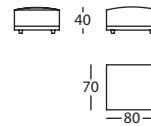

256.151.JH

HAPPEN PUF 80X70
HAPPEN POUF 80X70
HAPPEN POUF 80X70

0,26 m³ / 1 Pack. / 16 kg