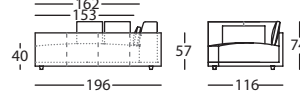

256.142.MVH.2.D

HAPPEN CHAISE 116X196 BR EST DCHO ALTO 74
H CHAISE 116X196 NARROW RIGHT ARM HEIGHT 74
H CHAISE 116X196 BRAS ETROIT DROIT HAUT 74

1,65 m³ / 1 Pack. / 53 kg