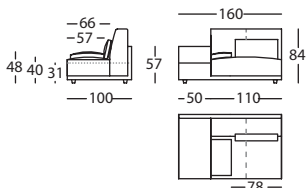

256.121.SJ.KH.I

HAPPEN MOD MESA 160 C/ALM BR IZDO ALTO 84
H MOD TABLE 160 WITH LEFT ARMREST HEIGHT 84
H MOD TABLE 160 REPOSE BRAS GAUCHE HAUT 84

1,17 m³ / 1 Pack. / 44 kg

256.32.EJ.L

HAPPEN TAPA CRISTAL 88X45
HAPPEN GLASS TOP 88X45
HAPPEN PLATEAU VERRE 88X45

0,01 m³ / 1 Pack. / 11,5 kg