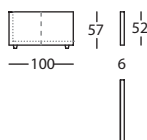

256.132.I

HAPPEN BRAZO ESTRECHO IZDO
HAPPEN NARROW LEFT ARM
HAPPEN BRAS ETROIT GAUCHE

0,06 m³ / - Pack. / 6 kg