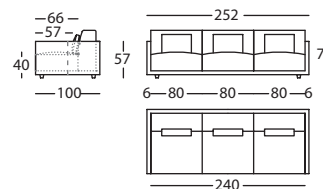

256.11.Z2H.2

HAPPEN SOFA 252 BR EST ALTO 74
HAPPEN SOFA 252 NARROW ARM HEIGHT 74
HAPPEN CANAPE 252 BRAS ETROIT HAUT 74

1,88 m³ / 1 Pack. / 80 kg