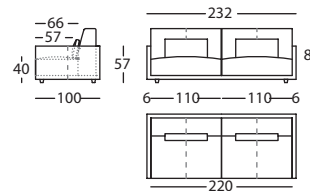

256.11.ZJ.2

HAPPEN SOFA 232 BR EST ALTO 84
HAPPEN SOFA 232 NARROW ARM HEIGHT 84
HAPPEN CANAPE 232 BRAS ETROIT HAUT 84

1,73 m³ / 1 Pack. / 67 kg