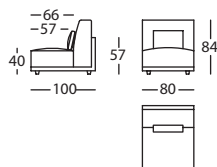

256.121.JJ

HAPPEN MOD 80 ALTO 84
HAPPEN MODULE 80 HEIGHT 84
HAPPEN MODULE 80 HAUT 84

0,60 m³ / 1 Pack. / 26 kg