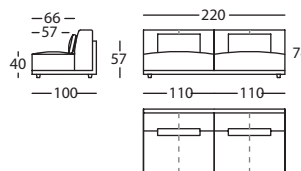

256.121.YH

HAPPEN MODULO 220 ALTO 74
HAPPEN MODULE 220 HEIGHT 74
HAPPEN MODULE 220 HAUT 74

1,60 m³ / 1 Pack. / 61 kg