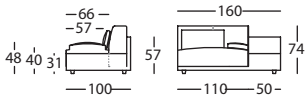

256.121.SH.KH.D

HAPPEN MOD MESA 160 C/ALM BR DCHO ALTO 74
H MOD TABLE 160 RIGHT ARMREST HEIGHT 74
H MOD TABLE 160 REPOSE BRAS DROIT HAUT 74

1,17 m³ / 1 Pack. / 44 kg