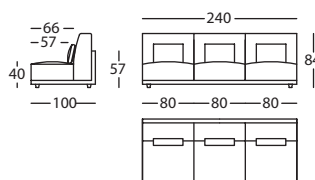

256.121.Z1J

HAPPEN MOD 240 ALTO 84
HAPPEN MODULE 240 HEIGHT 84
HAPPEN MODULE 240 HAUT 84

1,75 m³ / 1 Pack. / 74 kg