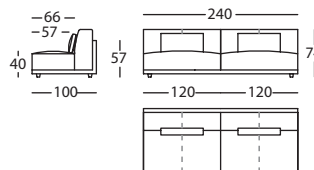

256.121.Z1H.A7

HAPPEN MODULO 240 ALTO 74 2 ALMOHADAS
HAPPEN MODULE 240 HEIGHT 74 2 CUSHIONS
HAPPEN MODULE 240 HAUT 74 2 COUSSINS

1,75 m³ / 1 Pack. / 74 kg