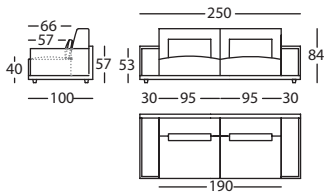

256.11.ZZJ.A71

HAPPEN SOFA 250 BR ANCHO ALTO 84 SIMETRICO
HAPPEN SOFA 250 WIDE ARM H-84 SYMMETRIC
H CANAPE 250 BRAS LARGE HAUT 84 SYMÉTRIQUE

1,85 m³ / 1 Pack. / 68 kg