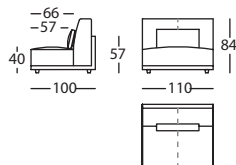

256.121.MJ

HAPPEN MOD 110 ALTO 84
HAPPEN MODULE 110 HEIGHT 84
HAPPEN MODULE 110 HAUT 84

0,81 m³ / 1 Pack. / 32 kg