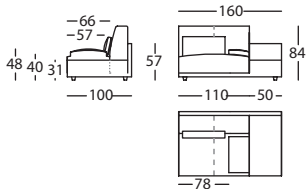

256.121.SJ.KH.D

HAPPEN MOD MESA 160 C/ALM BR DCHO ALTO 84
H MOD TABLE 160 WITH RIGHT ARMREST HEIGHT 84
H MOD TABLE 160 REPOSE BRAS DROIT HAUT 84

1,17 m³ / 1 Pack. / 44 kg