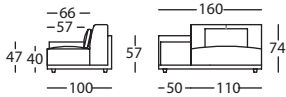

256.122.SH.J.I

HAPPEN MOD 160 BRAZO BAJO IZDO ALTO 74
HAPPEN MODULE 160 LOW LEFT ARM HEIGHT 74
HAPPEN MODULE 160 BRAS BAS GAUCHE HAUT 74

1,17 m³ / 1 Pack. / 49 kg