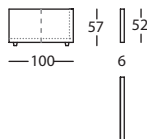

256.132.D

HAPPEN BRAZO ESTRECHO DCHO
HAPPEN NARROW RIGHT ARM
HAPPEN BRAS ETROIT DROIT

0,06 m³ / - Pack. / 6 kg