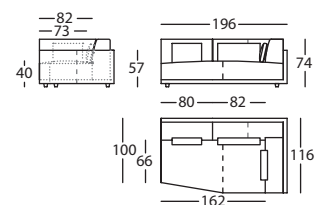

256.16.VH.Q.D

HAPPEN ANGULO D/F 196 DCHO ALTO 74
H RIGHT CORNER 196 DOUBLE DEPTH H-74
H ANGLE DOUBLE PROFONDEUR 196 DROIT H 74

1,65 m³ / 1 Pack. / 60 kg