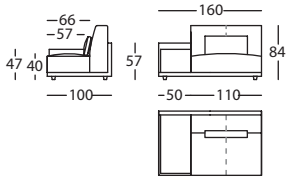

256.122.SJ.J.I

HAPPEN MOD 160 BRAZO BAJO IZDO ALTO 84
HAPPEN MODULE 160 LOW LEFT ARM HEIGHT 84
HAPPEN MODULE 160 BRAS BAS GAUCHE HAUT 84

1,17 m³ / 1 Pack. / 49 kg