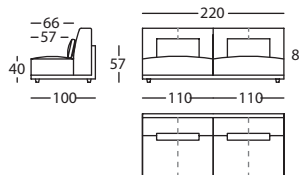

256.121.YJ

HAPPEN MOD 220 ALTO 84
HAPPEN MODULE 220 HEIGHT 84
HAPPEN MODULE 220 HAUT 84

1,60 m³ / 1 Pack. / 61 kg