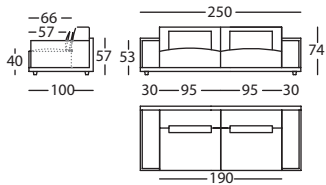

256.11.Z2H.A71

HAPPEN SOFA 250 BR ANCHO ALTO 74 SIMETRICO
HAPPEN SOFA 250 WIDE ARM H-74 SYMMETRIC
H CANAPE 250 BRAS LARGE HAUT 74 SYMÉTRIQUE

1,85 m³ / 1 Pack. / 68 kg