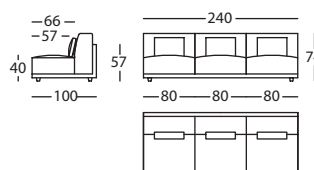

256.121.Z1H

HAPPEN MODULO 240 ALTO 74
HAPPEN MODULE 240 HEIGHT 74
HAPPEN MODULE 240 HAUT 74

1,75 m³ / 1 Pack. / 74 kg