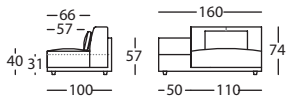

256.121.SH.K.I

HAPPEN MOD MESA 160 IZDO ALTO 74
HAPPEN MODULE TABLE 160 LEFT HEIGHT 74
HAPPEN MODULE TABLE 160 GAUCHE HAUT 74

1,17 m³ / 1 Pack. / 43 kg