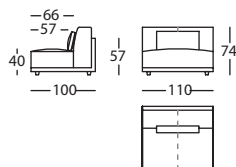

256.121.MH

HAPPEN MODULO 110 ALTO 74
HAPPEN MODULE 110 HEIGHT 74
HAPPEN MODULE 110 HAUT 74

0,81 m³ / 1 Pack. / 32 kg