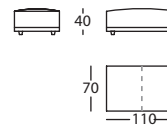

256.151.MH

HAPPEN PUF 110X70
HAPPEN POUF 110X70
HAPPEN POUF 110X70

0,35 m³ / 1 Pack. / 20 kg