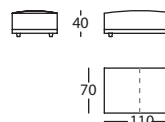

256.151.MH

HAPPEN PUF 110X70
HAPPEN POUF 110X70
HAPPEN POUF 110X70

0,35 m³ / 1 Pack. / 20 kg