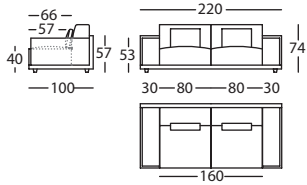

\*Válido para hacer rincón / Can be used as an angle module / Utilisable pour faire angle

HAPPEN by Rafa García, 2010

Respaldo bajo / Low back / Dossier bas

**256.11.QH.1**HAPPEN SILLON 140 BR ANCHO ALTO 74  
HAPPEN ARMCHAIR 140 WIDE ARM HEIGHT 74  
HAPPEN FAUTEUIL 140 BRAS LARGE HAUT 741,06 m<sup>3</sup> / 1 Pack. / 36 kg**256.11.YH.1**HAPPEN SOFA 220 BR ANCHO ALTO 74  
HAPPEN SOFA 220 WIDE ARM HEIGHT 74  
HAPPEN CANAPE 220 BRAS LARGE HAUT 741,63 m<sup>3</sup> / 1 Pack. / 56 kg**256.11.Z2H.1**HAPPEN SOFA 250 BR ANCHO ALTO 74  
HAPPEN SOFA 250 WIDE ARM HEIGHT 74  
HAPPEN CANAPE 250 BRAS LARGE HAUT 741,85 m<sup>3</sup> / 1 Pack. / 68 kg**256.11.Z2H.A71**HAPPEN SOFA 250 BR ANCHO ALTO 74 SIMETRICO  
HAPPEN SOFA 250 WIDE ARM H-74 SYMMETRIC  
H CANAPE 250 BRAS LARGE HAUT 74 SYMÉTRIQUE1,85 m<sup>3</sup> / 1 Pack. / 68 kg**256.11.Z5H.1**HAPPEN SOFA 280 BR ANCHO ALTO 74  
HAPPEN SOFA 280 WIDE ARM HEIGHT 74  
HAPPEN CANAPE 280 BRAS LARGE HAUT 742,06 m<sup>3</sup> / 1 Pack. / 71 kg**256.11.Z7H.1**HAPPEN SOFA 300 BR ANCHO ALTO 74  
HAPPEN SOFA 300 WIDE ARM HEIGHT 74  
HAPPEN CANAPE 300 BRAS LARGE HAUT 742,21 m<sup>3</sup> / 1 Pack. / 84 kg**256.11.Z7H.A71**H SOFA 300 BR ANCHO ALTO 74 2 ALMOHADAS  
H SOFA 300 WIDE ARM HEIGHT 74 2 CUSHIONS  
H CANAPE 300 BRAS LARGE HAUT 74 2 COUSSINS2,21 m<sup>3</sup> / 1 Pack. / 84 kg**256.11.KH.2**HAPPEN SILLON 92 BR EST ALTO 74  
HAPPEN ARMCHAIR 92 NARROW ARM HEIGHT 74  
HAPPEN FAUTEUIL 92 BRAS ETROIT HAUT 740,73 m<sup>3</sup> / 1 Pack. / 32 kg**256.11.NH.2**HAPPEN SILLON 122 BR EST ALTO 74  
HAPPEN ARMCHAIR 122 NARROW ARM HEIGHT 74  
HAPPEN FAUTEUIL 122 BRAS ETROIT HAUT 740,94 m<sup>3</sup> / 1 Pack. / 38 kg**256.11.TH.2**HAPPEN SOFA 172 BR EST ALTO 74  
HAPPEN SOFA 172 NARROW ARM HEIGHT 74  
HAPPEN CANAPE 172 BRAS ETROIT HAUT 741,30 m<sup>3</sup> / 1 Pack. / 52 kg**256.11.WH.2**HAPPEN SOFA 202 BR EST ALTO 74  
HAPPEN SOFA 202 NARROW ARM HEIGHT 74  
HAPPEN CANAPE 202 BRAS ETROIT HAUT 741,52 m<sup>3</sup> / 1 Pack. / 64 kg**256.11.WH.A72**HAPPEN SOFA 202 BR EST ALTO 74 SIMETRICO  
H SOFA 202 NARROW ARM HEIGHT 74 SYMMETRIC  
H CANAPE 202 BRAS ETROIT HAUT 74 SYMÉTRIQUE1,52 m<sup>3</sup> / 1 Pack. / 64 kg**256.11.ZH.2**HAPPEN SOFA 232 BR EST ALTO 74  
HAPPEN SOFA 232 NARROW ARM HEIGHT 74  
HAPPEN CANAPE 232 BRAS ETROIT HAUT 741,73 m<sup>3</sup> / 1 Pack. / 67 kg**256.11.Z2H.2**HAPPEN SOFA 252 BR EST ALTO 74  
HAPPEN SOFA 252 NARROW ARM HEIGHT 74  
HAPPEN CANAPE 252 BRAS ETROIT HAUT 741,88 m<sup>3</sup> / 1 Pack. / 80 kg**256.11.Z2H.A72**HAPPEN SOFA 252 BR EST ALTO 74 2 ALMOHADAS  
H SOFA 252 NARROW ARM HEIGHT 74 2 CUSHIONS  
H CANAPE 252 BRAS ETROIT HAUT 74 2 COUSSINS1,88 m<sup>3</sup> / 1 Pack. / 80 kg