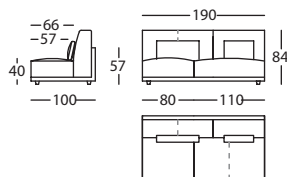

256.121.VJ

HAPPEN MOD 190 ALTO 84
HAPPEN MODULE 190 HEIGHT 84
HAPPEN MODULE 190 HAUT 84

1,39 m³ / 1 Pack. / 58 kg