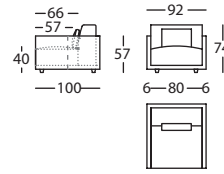

256.11.KH.2

HAPPEN SILLON 92 BR EST ALTO 74
HAPPEN ARMCHAIR 92 NARROW ARM HEIGHT 74
HAPPEN FAUTEUIL 92 BRAS ETROIT HAUT 74

0,73 m³ / 1 Pack. / 32 kg