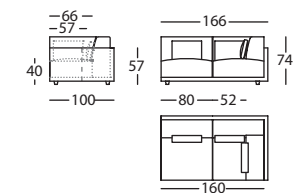

256.16.SH.D

HAPPEN ANGULO 166 DCHO ALTO 74
HAPPEN RIGHT STRAIGHT CORNER 166 HEIGHT 74
HAPPEN ANGLE 166 DROIT HAUT 74

1,21 m³ / 1 Pack. / 50 kg