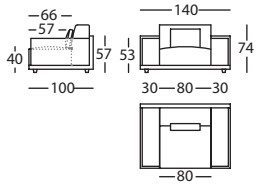

HAPPEN by Rafa García, 2010

Respaldo bajo / Low back / Dossier bas

256.11.QH.1

HAPPEN SILLON 140 BR ANCHO ALTO 74
HAPPEN ARMCHAIR 140 WIDE ARM HEIGHT 74
HAPPEN FAUTEUIL 140 BRAS LARGE HAUT 74

1,06 m³ / 1 Pack. / 36 kg