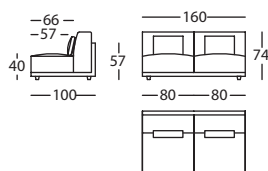

256.121.SH

HAPPEN MODULO 160 ALTO 74
HAPPEN MODULE 160 HEIGHT 74
HAPPEN MODULE 160 HAUT 74

1,17 m³ / 1 Pack. / 46 kg