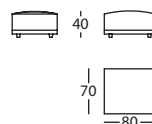

256.151.JH

HAPPEN PUF 80X70
HAPPEN POUF 80X70
HAPPEN POUF 80X70

0,26 m³ / 1 Pack. / 16 kg