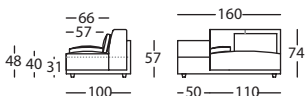

256.121.SH.KH.I

HAPPEN MOD MESA 160 C/ALM BR IZDO ALTO 74
HAPPEN MOD TABLE 160 LEFT ARMREST HEIGHT 74
H MOD TABLE 160 REPOSE BRAS GAUCHE HAUT 74

1,17 m³ / 1 Pack. / 44 kg

256.32.EJ.L

HAPPEN TAPA CRISTAL 88X45
HAPPEN GLASS TOP 88X45
HAPPEN PLATEAU VERRE 88X45

0,01 m³ / 1 Pack. / 11,5 kg