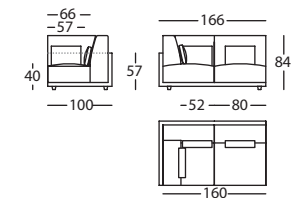

256.16.SJ.I

HAPPEN ANGULO 166 IZDO ALTO 84
HAPPEN LEFT STRAIGHT CORNER 166 HEIGHT 84
HAPPEN ANGLE 166 GAUCHE HAUT 84

1,21 m³ / 1 Pack. / 50 kg