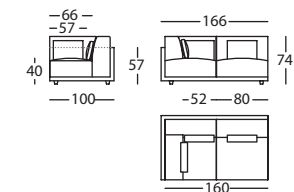

256.16.SH.I

HAPPEN ANGULO 166 IZDO ALTO 74
HAPPEN LEFT STRAIGHT CORNER 166 HEIGHT 74
HAPPEN ANGLE 166 GAUCHE HAUT 74

1,21 m³ / 1 Pack. / 50 kg