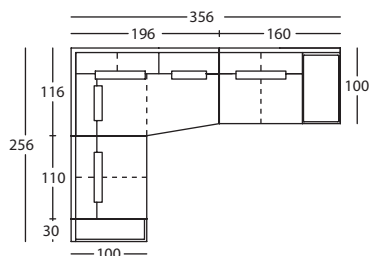

1	BRAZO ANCHO IZDO WIDE LEFT ARM BRAS LARGE GAUCHE	256.131.I	256.131.I
1	MODULO 110 MODULE 110 MODULE 110	256.121.MH	256.121.MJ
1	ANGULO DOBLE FONDO 196 IZDO LEFT STRAIGHT CORNER 196 DOUBLE DEPTH ANGLE DOUBLE PROFONDEUR 196 GAUCHE	256.16.VH.Q.I	256.16.VJ.Q.I
1	MODULO MESA 160 DCHO MODULE TABLE 160 RIGHT MODULE TABLE 160 DROIT	256.121.SH.K.D	256.121.SJ.K.D
1	TAPA CRISTAL 88X45 GLASS TOP 88X45 PLATEAU VERRE 88X45	256.32.EJ.L	256.32.EJ.L