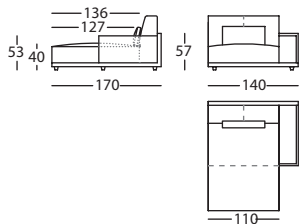

256.142.QTJ.1.D

HAPPEN CHAISE 140X170 BR ANCHO DCHO ALTO 84
HAPPEN CHAISE 140X170 WIDE RIGHT ARM H-84
H CHAISE 140X170 BRAS LARGE DROIT HAUT 84

1,73 m³ / 1 Pack. / 60 kg