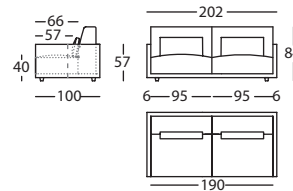

256.11.WJ.A72

HAPPEN SOFA 202 BR EST ALTO 84 SIMETRICO
H SOFA 202 NARROW ARM HEIGHT 84 SYMMETRIC
H CANAPE 202 BRAS ETROIT HAUT 84 SYMÉTRIQUE

1,52 m³ / 1 Pack. / 64 kg