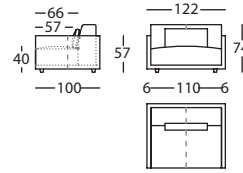

256.11.NH.2

HAPPEN SILLON 122 BR EST ALTO 74
HAPPEN ARMCHAIR 122 NARROW ARM HEIGHT 74
HAPPEN FAUTEUIL 122 BRAS ETROIT HAUT 74

0,94 m³ / 1 Pack. / 38 kg