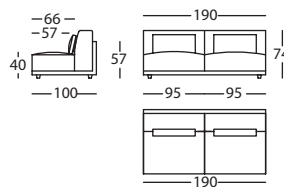

256.121.VH.A7

HAPPEN MODULO 190 ALTO 74 SIMETRICO
HAPPEN MODULE 190 HEIGHT 74 SYMMETRIC
HAPPEN MODULE 190 HAUT 74 SYMÉTRIQUE

1,39 m³ / 1 Pack. / 58 kg