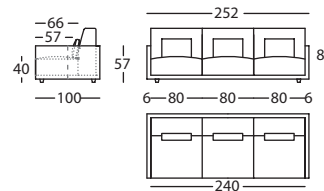

256.11.ZZJ.2

HAPPEN SOFA 252 BR EST ALTO 84
HAPPEN SOFA 252 NARROW ARM HEIGHT 84
HAPPEN CANAPE 252 BRAS ETROIT HAUT 84

1,88 m³ / 1 Pack. / 80 kg