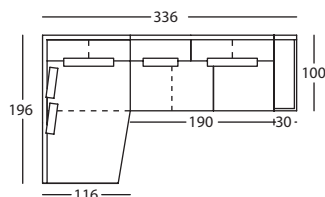

1	CHAISE 116X196 BRAZO ESTRECHO IZDO CHAISE 116X196 NARROW LEFT ARM CHAISE 116X196 BRAS ETROIT GAUCHE	256.142.MVH.2.I	256.142.MVJ.2.I
1	MODULO 190 MODULE 190 MODULE 190	256.121.VH	256.121.VJ
1	BRAZO ANCHO DCHO WIDE RIGHT ARM BRAS LARGE DROIT	256.131.D	256.131.D

Comp. 3