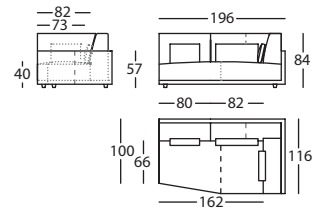

256.16.VJ.Q.D

HAPPEN ANGULO D/F 196 DCHO ALTO 84
H RIGHT CORNER 196 DOUBLE DEPTH H-84
H ANGLE DOUBLE PROFONDEUR 196 DROIT H 84

1,65 m³ / 1 Pack. / 60 kg