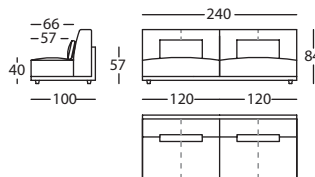

256.121.Z1J.A7

HAPPEN MOD 240 ALTO 84 2 ALMOHADAS
HAPPEN MODULE 240 HEIGHT 84 2 CUSHIONS
HAPPEN MODULE 240 HAUT 84 2 COUSSINS

1,75 m³ / 1 Pack. / 74 kg