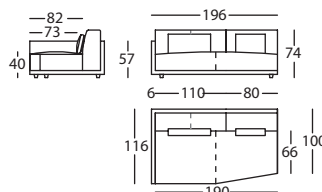

256.122.VH.2Q.I

HAPPEN MOD D/F 196 BREST IZDO ALTO 74
H M 196 DOUBLE DEPTH NARROW L ARM H-74
H M DOUBLE PROF 196 BRAS ETROIT GAUCHE H 74

1,65 m³ / 1 Pack. / 59 kg

SOLO SE ADMITE UN BRAZO POR MODULO / ONLY ONE ARM PER MODULE / UN SEUL ACCOUDOIR POUR CHAQUE MODULE