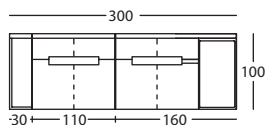

Composiciones recomendadas / Recommended compositions / Compositions recommandables

UD.	DESCRIPCIÓN / DESCRIPTION / DESCRIPTION	REF.	
		ALTO / HIGH / HAUT	
		74cm	84cm

Comp. 1

1	BRAZO ANCHO IZDO WIDE LEFT ARM BRAS LARGE GAUCHE	256.131.I	256.131.I
1	MODULO 110 MODULE 110 MODULE 110	256.121.MH	256.121.MJ
1	MOD. MESA 160 DCHO MOD. TABLE 160 RIGHT MOD. TABLE 160 DROIT	256.121.SH.K.D	256.121.SJ.K.D
1	TAPA CRISTAL 88X45 GLASS TOP 88X45 PLATEAU VERRE 88X45	256.32.EJ.L	256.32.EJ.L

Comp. 2