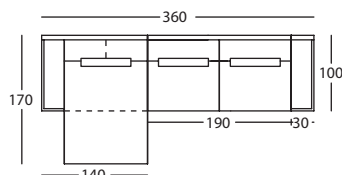

1	CHAISE 140X170 BR ANCHO IZDO CHAISE 140X170 WIDE LEFT ARM CHAISE 140X170 BRAS LARGE GAUCHE	256.142.QTH.1.I	256.142.QTJ.1.I
1	MODULO 190 SIMETRICO MODULE 190 SYMMETRIC MODULE 190 SYMÉTRIQUE	256.121.VH.A7	256.121.VJ.A7
1	BRAZO ANCHO DCHO WIDE RIGHT ARM BRAS LARGE DROIT	256.131.D	256.131.D

Comp. 4