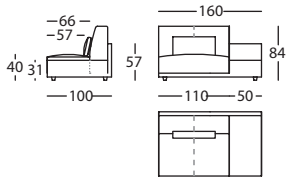

256.121.SJ.K.D

HAPPEN MOD MESA 160 DCHO ALTO 84
HAPPEN MODULE TABLE 160 RIGHT HEIGHT 84
HAPPEN MODULE TABLE 160 DROIT HAUT 84

1,17 m³ / 1 Pack. / 43 kg