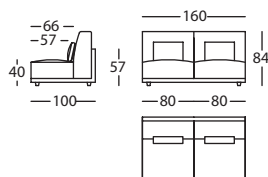

256.121.SJ

HAPPEN MOD 160 ALTO 84
HAPPEN MODULE 160 HEIGHT 84
HAPPEN MODULE 160 HAUT 84

1,17 m³ / 1 Pack. / 46 kg