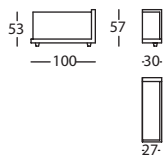

HAPPEN by Rafa García, 2010

Respaldo bajo / Low back / Dossier bas

256.131.D

HAPPEN BRAZO ANCHO DCHO
HAPPEN WIDE RIGHT ARM
HAPPEN BRAS LARGE DROIT

0,23 m³ / - Pack. / 8 kg