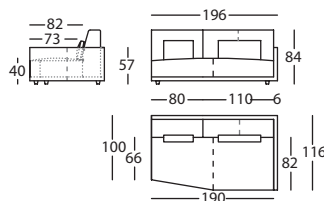

256.122.VJ.2Q.D

HAPPEN MOD D/F 196 BR EST DCHO ALTO 84
H M 196 DOUBLE DEPTH NARROW R ARM H-84
H MOD DOUBLE PROF. 196 BRAS ETROIT DROIT H 84

1,65 m³ / 1 Pack. / 59 kg