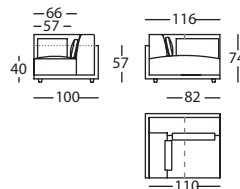

256.16.MH.I

HAPPEN ANGULO 116 IZDO ALTO 74
HAPPEN LEFT STRAIGHT CORNER 116 HEIGHT 74
HAPPEN ANGLE 116 GAUCHE HAUT 74

0,85 m³ / 1 Pack. / 36 kg