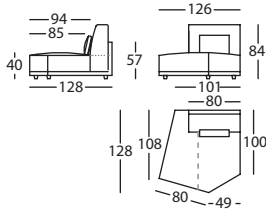

256.17.NJ.I

HAPPEN MOD TERMINAL 126 IZDO ALTO 84
HAPPEN LEFT TERMINAL MODULE 126 HEIGHT 84
HAPPEN MODULE TERMINAL 126 GAUCHE HAUT 84

1,18 m³ / 1 Pack. / 35 kg