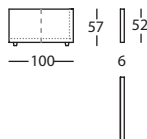

256.132.D

HAPPEN BRAZO ESTRECHO DCHO
HAPPEN NARROW RIGHT ARM
HAPPEN BRAS ETROIT DROIT

0,06 m³ / - Pack. / 6 kg