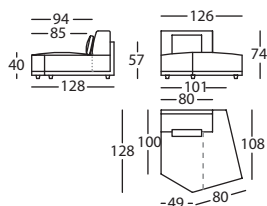

HAPPEN by Rafa García, 2010

Respaldo bajo / Low back / Dossier bas

256.17.NH.D

HAPPEN MOD TERMINAL 126 DCHO ALTO 74
HAPPEN RIGHT TERMINAL MODULE 126 HEIGHT 74
HAPPEN MODULE TERMINAL 126 DROIT HAUT 74

1,18 m³ / 1 Pack. / 35 kg