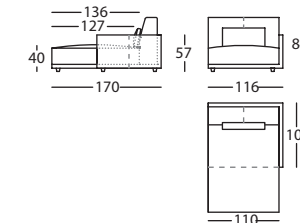

256.142.MTJ.2.D

HAPPEN CHAISE 116X170 BR EST DCHO ALTO 84
H CHAISE 116X170 NARROW RIGHT ARM HEIGHT 84
H CHAISE 116X170 BRAS ETROIT DROIT HAUT 84

1,44 m³ / 1 Pack. / 58 kg