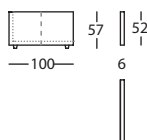

256.132.I

HAPPEN BRAZO ESTRECHO IZDO
HAPPEN NARROW LEFT ARM
HAPPEN BRAS ETROIT GAUCHE

0,06 m³ / - Pack. / 6 kg