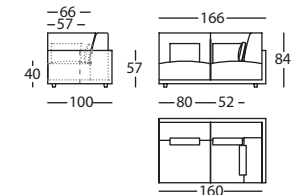

256.16.SJ.D

HAPPEN ANGULO 166 DCHO ALTO 84
HAPPEN RIGHT STRAIGHT CORNER 166 HEIGHT 84
HAPPEN ANGLE 166 DROIT HAUT 84

1,21 m³ / 1 Pack. / 50 kg