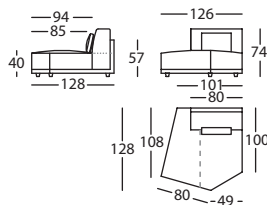

256.17.NH.I

HAPPEN MOD TERMINAL 126 IZDO ALTO 74
HAPPEN LEFT TERMINAL MODULE 126 HEIGHT 74
HAPPEN MODULE TERMINAL 126 GAUCHE HAUT 74

1,18 m³ / 1 Pack. / 35 kg