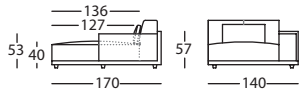

256.142.QTH.1.D

HAPPEN CHAISE 140X170 BR ANCHO DCHO ALTO 74
H CHAISE 140X170 WIDE RIGHT ARM HEIGHT 74
H CHAISE 140X170 BRAS LARGE DROIT HAUT 74

1,73 m³ / 1 Pack. / 60 kg