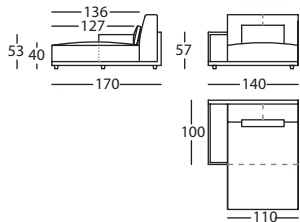

256.142.QTJ.1.I

HAPPEN CHAISE 140X170 BR ANCHO IZDO ALTO 84
HAPPEN CHAISE 140X170 WIDE LEFT ARM HEIGHT 84
H CHAISE 140X170 BRAS LARGE GAUCHE HAUT 84

1,73 m³ / 1 Pack. / 60 kg