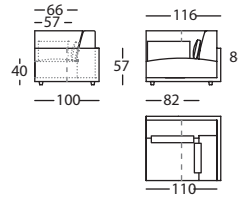

256.16.MJ.D

HAPPEN ANGULO 116 DCHO ALTO 84
HAPPEN RIGHT STRAIGHT CORNER 116 HEIGHT 84
HAPPEN ANGLE 116 DROIT HAUT 84

0,85 m³ / 1 Pack. / 36 kg