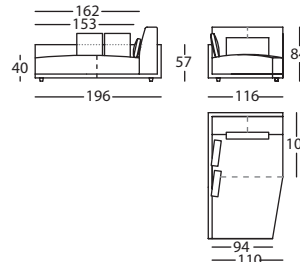

256.142.MVJ.2.I

HAPPEN CHAISE 116X196 BR EST IZDO ALTO 84
H CHAISE 116X196 NARROW LEFT ARM HEIGHT 84
H CHAISE 116X196 BRAS ETROIT GAUCHE HAUT 84

1,65 m³ / 1 Pack. / 53 kg