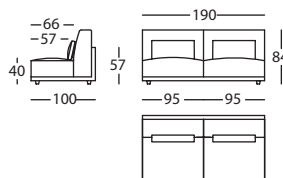

256.121.VJ.A7

HAPPEN MOD 190 ALTO 84 SIMETRICO
HAPPEN MODULE 190 HEIGHT 84 SYMMETRIC
HAPPEN MODULE 190 HAUT 84 SYMÉTRIQUE

1,39 m³ / 1 Pack. / 58 kg