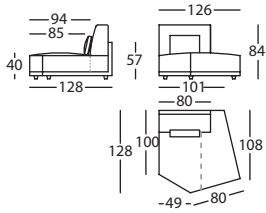

HAPPEN by Rafa García, 2010

Respaldo alto / High back / Dossier haut

256.17.NJ.D

HAPPEN MOD TERMINAL 126 DCHO ALTO 84
HAPPEN RIGHT TERMINAL MODULE 126 HEIGHT 84
HAPPEN MODULE TERMINAL 126 DROIT HAUT 84

1,18 m³ / 1 Pack. / 35 kg