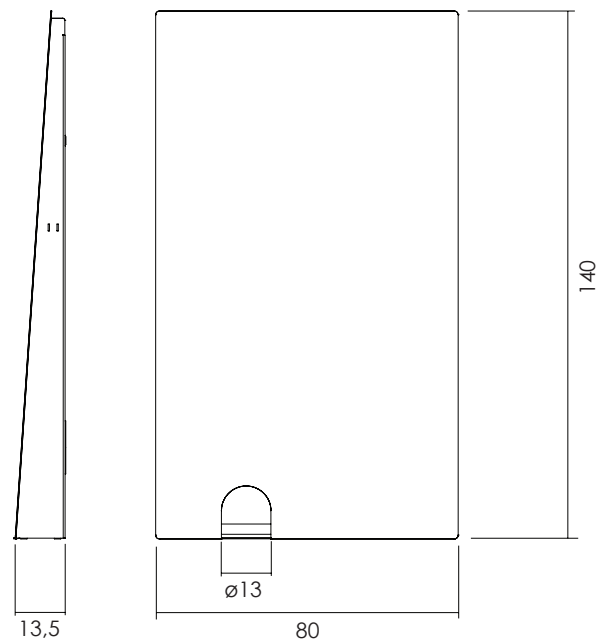

JERRY!
by Studio MK27, 2016

Floor lamp. Aluminium structure, white and black lacquered. LED strip included.

Lámpara de pie. Estructura en aluminio pintado en blanco y negro. Tira de LED incluida.

Type: Floor lamp

Tipo: Lámpara de pie

Intended use: Indoor

Ámbito de utilización: Interior

Structure: Aluminium

Estructura: Aluminio

Voltage: 240 V

Voltaje: 240 V

Supply: Electrical cord with plug

Alimentación: Cable eléctrico con clavija

Cable length

Longitud del cable: 200 cm

Light source

Fuente de luz: LED strip: 7w - 230V - 2700°K - 525Lm

XX Kg
 XX Kg

JERRY!

Jerry! White

CE IP-20