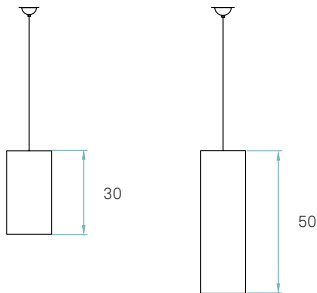

Romanica / SMALL & MEDIUM SUSPENSION
by Mariví Calvo

REF. ROM50 S 24
Romanica Medium

References

ROM30 S
ROM50 S

Certificates

Class I

220 - 250V

Wood shade colours

-  20 Ivory White
-  21 Natural Cherry
-  22 Natural Beech
-  24 Yellow
-  25 Orange
-  26 Red
-  28 Blue
-  29 Grey
-  30 Turquoise
-  31 Chocolate
-  32 Pink

Components

Metal canopy
Brushed Nickel
ø 10 cm - disc ø 14 cm

Electrical cable
Transparent
2 m drop

ROM30 S
Box size
24 x 24 x 42 cm

Box volume
0,024 m³

Weight
Gross - 1,7 Kg
Net - 0,8 Kg

ROM50 S
Box size
31 x 31 x 57 cm

Box volume
0,055 m³

Weight
Gross - 2,3 Kg
Net - 0,9 Kg

REF. ROM120 S 21
Romanica Large

Components

**Bottom diffuser**
Opal acrylic**Metal canopy**
Brushed Nickel
ø 10 cm - disc ø 14 cm**Box size**
31 x 31 x 152 cm**Box volume**
0,146 m³**Weight**
Gross - 6,4 Kg
Net - 1,2 Kg**Electrical cable**
Transparent
2 m drop