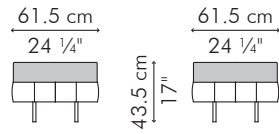

OTTOMAN, small