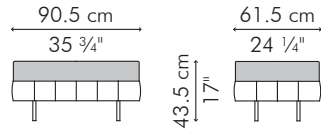

OTTOMAN, regular