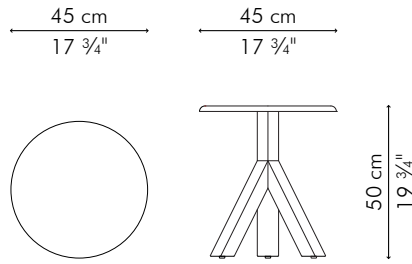

END TABLE

🏠 maple

END TABLE, high

INDOOR

4.5 kg / 10 lbs

8 kg / 18 lbs

0.16 m³

INDOOR maple

END TABLE, low

INDOOR

 4 kg / 9 lbs

 7 kg / 15 lbs

 0.14 m³

INDOOR maple

Whitewash	TEGZ-WW-1319WW	Whitewash	TEGZ-CG-1319WW
Whitewash		Charcoal Gray	
Lime Green	TEGZ-WW-1319LG	Whitewash	TEGZ-CG-1319BR
Whitewash		Bright Red	
Moss Green	TEGZ-WW-1319MG	Whitewash	TEGZ-CG-1319CG
Whitewash		Charcoal Gray	
Bright Red	TEGZ-WW-1319BR	Whitewash	
Whitewash			
Charcoal Gray	TEGZ-WW-1319CG	Whitewash	
Whitewash			