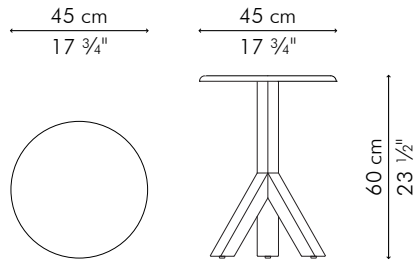

END TABLE

🏠 maple

END TABLE, high

INDOOR

4.5 kg / 10 lbs

8 kg / 18 lbs

0.16 m³

INDOOR maple

END TABLE, low

INDOOR

 4 kg / 9 lbs

 7 kg / 15 lbs

 0.14 m³

INDOOR maple

Whitewash	TEGZ-WW-1319WW	Whitewash	TEGZ-CG-1319WW
Whitewash		Charcoal Gray	
Lime Green	TEGZ-WW-1319LG	Whitewash	TEGZ-CG-1319BR
Whitewash		Bright Red	
Moss Green	TEGZ-WW-1319MG	Whitewash	TEGZ-CG-1319CG
Whitewash		Charcoal Gray	
Bright Red	TEGZ-WW-1319BR	Whitewash	
Whitewash			
Charcoal Gray	TEGZ-WW-1319CG	Whitewash	
Whitewash			