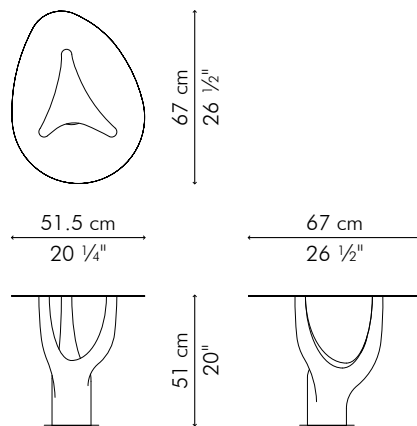

ACACIA

KENETHCOBONPUE

COFFEE TABLE
END TABLE

🏠 rattan, steel

COFFEE TABLE

INDOOR

17.5 kg / 39 lbs

22 kg / 49 lbs

0.20 m³

INDOOR rattan, steel

TEAC-N-2619WW

END TABLE

INDOOR

14.5 kg / 32 lbs

19 kg / 42 lbs

0.20 m³