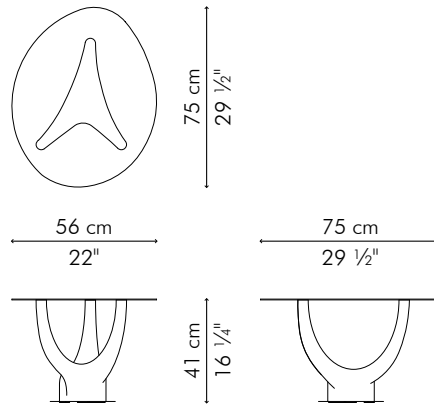

ACACIA

KENETHCOBONPUE

COFFEE TABLE
END TABLE

🏠 rattan, steel

COFFEE TABLE

INDOOR

17.5 kg / 39 lbs

22 kg / 49 lbs

0.20 m³

INDOOR rattan, steel

TEAC-N-2619WW

END TABLE

INDOOR

14.5 kg / 32 lbs

19 kg / 42 lbs

0.20 m³