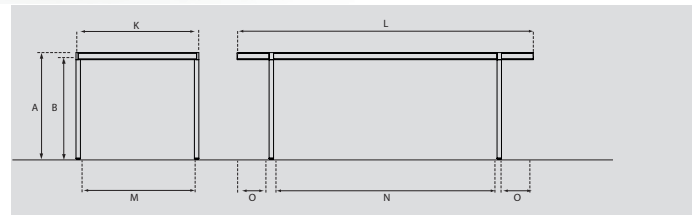

Palladio Design Claesson Koivisto Rune 2016

Palladio rectangle

material	A	B	K	L	M	N	O
50mm	74cm	69cm	80cm	200cm	77cm	151cm	21,5cm
50mm	74cm	69cm	90cm	250cm	87cm	201cm	21,5cm
50mm	74cm	69cm	100cm	300cm	97cm	251cm	21,5cm
50mm	74cm	69cm	120cm	300cm	117cm	251cm	21,5cm