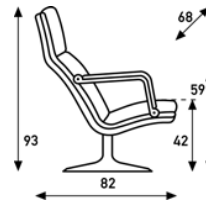

Ein luxuriöser Sessel zum Nachdenken und Relaxen. Ganz entspannt ein Buch lesen oder miteinander sprechen. Auch Wunsch mit einem Fußbocker für zusätzlichen Komfort. In zwei Ausführungen - immer mit Armlehnen - erhältlich. Das Untergestell kann sowohl mit fünf Beinen in Chrom oder tellerförmigem Fuß geliefert werden.

F141 / F142
F154 / F156

Artifort®

F 154 - F 156 Geoffrey Harcourt RDI 1985

F 154:
chair
5-legged

F 156:
chair
disc

upholstery category ① ② ③ ⑤	price group		
	A B C D E F G H		
Comment F154; Base and arms; polished aluminium. F156; Base and arms; indicate structure coating colour (sandblasted). Arms with armcap upholstered as cradle. Leather version no surcharge for arms in leather.	options:	armrests Elmo soft leather, black	
	meterage	245 per chair	245cm per chair
	weight	19kg	19kg
	packing	0.63m3	0.63m3