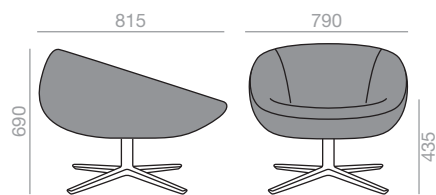

BU-4102

Lounge chair with upholstered seat and backrest and 4 star central aluminum swivel base with self-return system and finished in polished aluminum, white or black.

Sessel mit gepolsterter Sitzfläche und Rückenlehne. Drehbarer 4-Sternfuss mit Rückkehrmechanik. Ausführung Alu poliert, Weiss oder Schwarz.