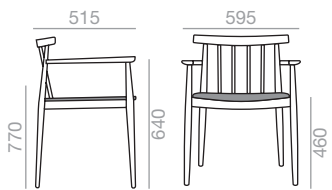

SO-0333

Armchair with oak board seat and solid beech wood spindle backrest and frame.

Armlehnstuhl mit Sitzfläche aus Eichenschichtholz, Rückenlehne aus Stäben aus massivem Buchenholz und Gestell aus massivem Buchenholz.

0,27 m³
 11,5 kg
 x1

SERIE 600
 Matte lacquered and premium up charge
 Aufpreis für Matt- und Premiumlackierung

SERIE 800
 Bright lacquered up charge
 Aufpreis für Glanzlackierung

SO-0334

Armchair with upholstered seat and solid beech wood spindle backrest and frame. *Hide Leather.