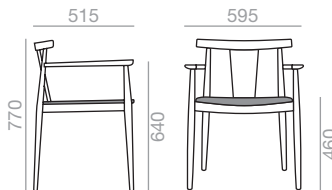

SO-0336

Armchair with upholstered seat, oak board backrest and solid beech wood frame. *Hide Leather.

Armlehnstuhl mit gepolsterter Sitzfläche und Rückenlehne aus Eichenschichtholz, Gestell aus massivem Buchenholz. *Kernleder.

	COM (cm.) per unit	COL m²
1 unit	55	1,25
10 units or more	28	

0,27 m³
11,5 kg
x1

SERIE 600
Matte lacquered and premium up charge
Aufpreis für Matt- und Premiumlackierung

SERIE 800
Bright lacquered up charge
Aufpreis für Glanzlackierung