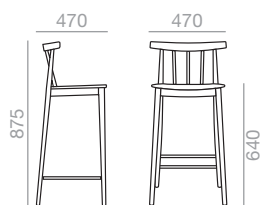

BQ-0346

Counter stool with oak board seat, solid beech wood spindle backrest and frame.

Küchenhocker mit Sitzfläche aus Eichenschichtholz, Rückenlehne aus Stäben aus massivem Buchenholz und Gestell aus massivem Buchenholz.

	COM (cm.) per unit	COL m²
1 unit	55	1,25
10 units or more	28	

0,22 m³
6,5 kg
x1

SERIE 600
Matte lacquered and premium up charge
Aufpreis für Matt- und Premiümlackierung

SERIE 800
Bright lacquered up charge
Aufpreis für Glanzlackierung