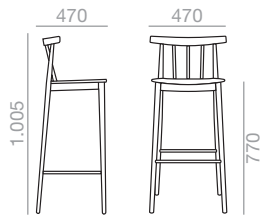

BQ-0327

Barstool with oak board seat, solid beech wood spindle backrest and frame.

Barhocker mit Sitzfläche aus Eichenschichtholz, Rückenlehne aus Stäben aus massivem Buchenholz und Gestell aus massivem Buchenholz.

0,25 m³
7,5 kg
x1

SERIE 600
Matte lacquered and premium up charge
Aufpreis für Matt- und Premiümlackierung

SERIE 800
Bright lacquered up charge
Aufpreis für Glanzlackierung