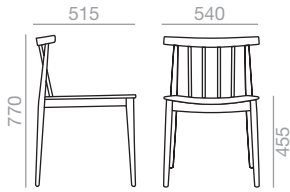

SI-0323

Stackable chair with oak board seat and solid beech wood spindle backrest and frame.

Stapelbarer Stuhl mit Sitzfläche aus Eichenschichtholz, Rückenlehne aus Stäben aus massivem Buchenholz und Gestell aus massivem Buchenholz.