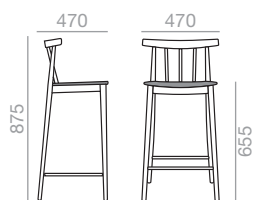

BQ-0347

Counter stool with upholstered seat, solid beech wood spindle backrest and frame. *Hide Leather.

Küchenhocker mit gepolsterter Sitzfläche, Rückenlehne aus Stäben aus massivem Buchenholz und Gestell aus massivem Buchenholz. *Kernleder.

	COM (cm.) per unit	COL m²
1 unit	55	1,25
10 units or more	28	

0,22 m³
6,5 kg
x1

SERIE 600
Matte lacquered and premium up charge
Aufpreis für Matt- und Premiümlackierung

SERIE 800
Bright lacquered up charge
Aufpreis für Glanzlackierung