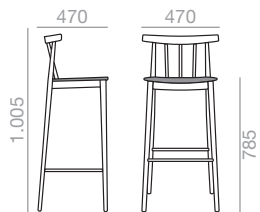

BQ-0327

Barstool with oak board seat, solid beech wood spindle backrest and frame.

Barhocker mit Sitzfläche aus Eichenschichtholz, Rückenlehne aus Stäben aus massivem Buchenholz und Gestell aus massivem Buchenholz.

0,25 m³
 7,5 kg
 x1

SERIE 600
 Matte lacquered and premium up charge
 Aufpreis für Matt- und Premiümlackierung

SERIE 800
 Bright lacquered up charge
 Aufpreis für Glanzlackierung

BQ-0328

Barstool with upholstered seat, solid beech wood spindle backrest and frame. *Hide Leather.