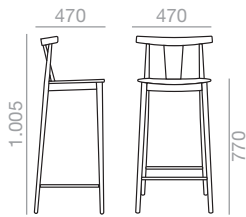

Küchenhocker mit gepolsterter Sitzfläche, Rückenlehne aus Stäben aus massivem Buchenholz und Gestell aus massivem Buchenholz. *Kernleder.

	COM (cm.) per unit	COL m ²
1 unit	55	1,25
10 units or more	28	

0,22 m³
 6,5 kg
 x1

SERIE 600
 Matte lacquered and premium up charge
 Aufpreis für Matt- und Premiümlackierung

SERIE 800
 Bright lacquered up charge
 Aufpreis für Glanzlackierung

BQ-0337

Barstool with oak board seat and backrest and solid beech wood frame.