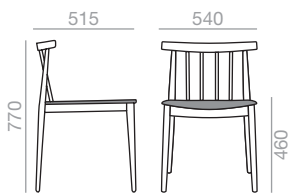

SI-0323

Stackable chair with oak board seat and solid beech wood spindle backrest and frame.

Stapelbarer Stuhl mit Sitzfläche aus Eichenschichtholz, Rückenlehne aus Stäben aus massivem Buchenholz und Gestell aus massivem Buchenholz.

0,36 m³
14 kg
x2 H

SERIE 600
Matte lacquered and premium up charge
Aufpreis für Matt- und Premiumlackierung

SERIE 800
Bright lacquered up charge
Aufpreis für Glanzlackierung

SI-0324

Stackable chair with upholstered seat and solid beech wood spindle backrest and frame.
*Hide Leather.