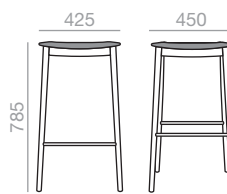

BQ-0339

Backless barstool with upholstered seat and solid beech wood frame. *Hide Leather.

Barhocker ohne Rückenlehne, mit gepolsterter Sitzfläche und Gestell aus massivem Buchenholz. *Kernleder.

	COM (cm.) per unit	COL m²
1 unit	55	1,25
10 units or more	28	

0,26 m³
11 kg
x2

SERIE 600
Matte lacquered and premium up charge
Aufpreis für Matt- und Premiumlackierung

SERIE 800
Bright lacquered up charge
Aufpreis für Glanzlackierung