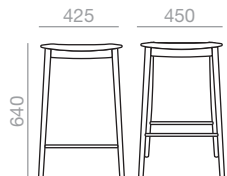

BQ-0351

Backless counter stool with oak board seat and solid beech wood frame.

Küchenhocker ohne Rückenlehne, mit Sitzfläche aus Eichenschichtholz und Gestell aus massivem Buchenholz.

0,22 m³
8,5 kg
x2

SERIE 600
Matte lacquered and premium up charge
Aufpreis für Matt- und Premiumlackierung

SERIE 800
Bright lacquered up charge
Aufpreis für Glanzlackierung