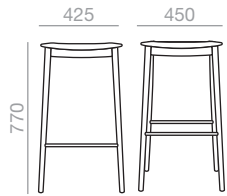

BQ-0329

Backless barstool with oak board seat and solid beech wood frame.

Barhocker ohne Rückenlehne, mit Sitzfläche aus Eichenschichtholz und Gestell aus massivem Buchenholz.

0,26 m³
10,5 kg
x2

SERIE 600
Matte lacquered and premium up charge
Aufpreis für Matt- und Premiumlackierung

SERIE 800
Bright lacquered up charge
Aufpreis für Glanzlackierung