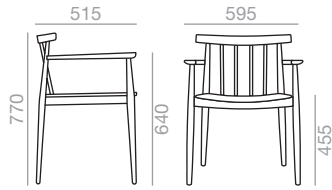

SERIE 800
Bright lacquered up charge
Aufpreis für Glanzlackierung

SI-0326

Stackable chair with upholstered seat, oak board backrest and solid beech wood frame.
*Hide Leather.

Stapelbarer Stuhl mit gepolsterter Sitzfläche und Rückenlehne aus Eichenschichtholz, Gestell aus massivem Buchenholz. *Kernleder.

	COM (cm.) per unit	COL m ²
1 unit	55	1,25
10 units or more	28	

0,36 m³
14 kg
x2 H

SERIE 600
Matte lacquered and premium up charge
Aufpreis für Matt- und Premiumlackierung

SERIE 800
Bright lacquered up charge
Aufpreis für Glanzlackierung

SO-0333

Armchair with oak board seat and solid beech wood spindle backrest and frame.

Armlehnstuhl mit Sitzfläche aus Eichenschichtholz, Rückenlehne aus Stäben aus massivem Buchenholz und Gestell aus massivem Buchenholz.