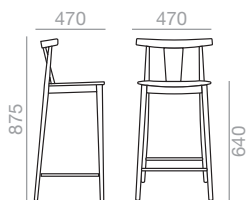

BQ-0348

Counter stool with oak board seat and backrest and solid beech wood frame.

Küchenhocker mit Sitzfläche und Rückenlehne aus Eichenschichtholz. Gestell aus massivem Buchenholz. *Kernleder.

0,22 m³
6,5 kg
x1

SERIE 600
Matte lacquered and premium up charge
Aufpreis für Matt- und Premiurlackierung

SERIE 800
Bright lacquered up charge
Aufpreis für Glanzlackierung