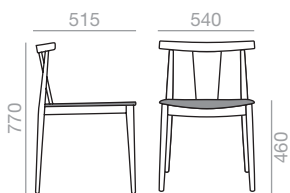

0,36 m³
14 kg
x2 H

SERIE 600
Matte lacquered and premium up charge
Aufpreis für Matt- und Premiumlackierung

SERIE 800
Bright lacquered up charge
Aufpreis für Glanzlackierung

SI-0325

Stackable chair with oak board seat and backrest and solid beech wood frame.

Stapelbarer Stuhl mit Sitzfläche und Rückenlehne aus Eichenschichtholz, Gestell aus massivem Buchenholz.

0,36 m³
14 kg
x2 H

SERIE 600
Matte lacquered and premium up charge
Aufpreis für Matt- und Premiumlackierung

SERIE 800
Bright lacquered up charge
Aufpreis für Glanzlackierung

SI-0326

Stackable chair with upholstered seat, oak board backrest and solid beech wood frame.
*Hide Leather.

Stapelbarer Stuhl mit gepolsterter Sitzfläche und Rückenlehne aus Eichenschichtholz, Gestell aus massivem Buchenholz. *Kernleder.