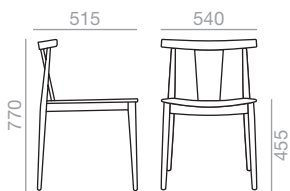

0,36 m³
14 kg
x2 H

SERIE 600
Matte lacquered and premium up charge
Aufpreis für Matt- und Premiumlackierung

SERIE 800
Bright lacquered up charge
Aufpreis für Glanzlackierung

SI-0324

Stackable chair with upholstered seat and solid beech wood spindle backrest and frame.
*Hide Leather.

Stapelbarer Stuhl mit gepolsterter Sitzfläche, Rückenlehne aus Stäben aus massivem Buchenholz und Gestell aus massivem Buchenholz. *Kernleder.

	COM (cm.) per unit	COL m ²
1 unit	55	1,25
10 units or more	28	

0,36 m³
14 kg
x2 H

SERIE 600
Matte lacquered and premium up charge
Aufpreis für Matt- und Premiumlackierung

SERIE 800
Bright lacquered up charge
Aufpreis für Glanzlackierung

SI-0325

Stackable chair with oak board seat and backrest and solid beech wood frame.