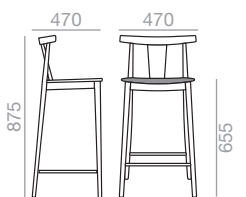

BQ-0349

Counter stool with upholstered seat and oak board backrest and solid beech wood frame. *Hide Leather.

Küchenhocker mit gepolsterter Sitzfläche, Rückenlehne aus Stäben aus massivem Buchenholz und Gestell aus massivem Buchenholz. *Kernleder.

	COM (cm.) per unit	COL m²
1 unit	55	1,25
10 units or more	28	

0,22 m³
7 kg
x1

SERIE 600
Matte lacquered and premium up charge
Aufpreis für Matt- und Premiurlackierung

SERIE 800
Bright lacquered up charge
Aufpreis für Glanzlackierung