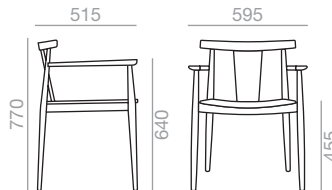

SO-0335

Armchair with oak board seat and backrest and solid beech wood frame.

Armlehnstuhl mit Sitzfläche und Rückenlehne aus Eichenschichtholz, Gestell aus massivem Buchenholz.

0,27 m³
11,5 kg
x1

SERIE 600
Matte lacquered and premium up charge
Aufpreis für Matt- und Premiumlackierung

SERIE 800
Bright lacquered up charge
Aufpreis für Glanzlackierung