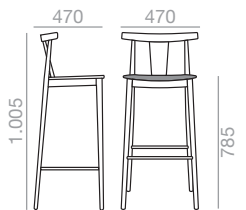

BQ-0338

Barstool with upholstered seat and oak board backrest and solid beech wood frame. *Hide Leather.

Barhocker mit gepolsterter Sitzfläche, Rückenlehne aus Stäben aus massivem Buchenholz und Gestell aus massivem Buchenholz. *Kernleder.

	COM (cm.) per unit	COL m²
1 unit	55	1,25
10 units or more	28	

0,25 m³
8 kg
x1

SERIE 600
Matte lacquered and premium up charge
Aufpreis für Matt- und Premiurlackierung

SERIE 800
Bright lacquered up charge
Aufpreis für Glanzlackierung