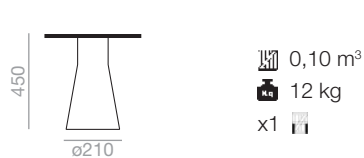

Reverse Occasional 45 / Reverse Occasional 55

Column height Höhe der Säule	Top measures Grösse der Tischplatte	Table top / Tischplatten											
		Lacquered Lackiert		* Oak Eiche		Solid Surface		Marble Marmor		Compacto HPL		Ceramic Keramik	
		Ref.		Ref.		Ref.		Ref.		Ref.		Ref.	
450	400x400	ME 5100		ME 5101		ME 5102		ME 5103		ME 5104		ME 5137	
	ellipse 450x450	ME 5105		ME 5106		ME 5107		ME 5108		ME 5109		ME 5138	
	ø450	ME 5110		ME 5111		ME 5112		ME 5113		ME 5114		ME 5139	
550	500x500	ME 5115		ME 5116		ME 5117		ME 5118		ME 5119		ME 5140	
	ellipse 550x550	ME 5120		ME 5121		ME 5122		ME 5123		ME 5124		ME 5141	
	ø550	ME 5125		ME 5126		ME 5127		ME 5128		ME 5129		ME 5142	

*Up charge S600.
*Aufpreis S600.

Up charge for bright lacquered finish base.
Preiszuschlag für Untergestell in Hochglanzlackierung.

Power box / Anschlussystem

PS-0786

Preinstalled (optional)
Vorinstallation (optional)

IN-0006