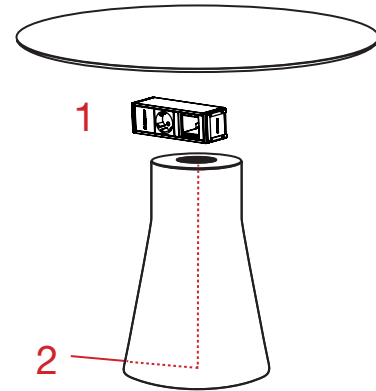

UNDER-TOP POWER BOXES POWER BOX UNTER DER TISCHPLATTE

Power box mounted under the table top, available for any Reverse Occasional model.

Available in black color, for other finishing, contact the Customer Department. Data slot can be customized according to the below diagram:

Die Steckerbox unterhalb der Tischplatte ist für alle Versionen der Kollektion Reverse Occasional verfügbar. Standardmässig in schwarzer Ausführung. Für weitere Ausführungen setzen Sie sich mit unserer Verkaufsabteilung in Verbindung.

PS-0786

CHOOSE DATA PORT FOR DATA CUSTOM PORT SLOTS
WÄHLEN SIE EINEN DATEN-ANSCHLUSS FÜR JEDEN PORT

1 POWER BOXES DISTRIBUTION / POWER BOX VERTEILUNG

By default, power system will be placed according to the image below .

2 CABLE WAY OUT / AUSGANG DES KABELS

The cable way out can be performed directly from the power system or thru a canal in the base bottom, so that is hidden until it gets to the floor.

Der Kabelausgang wird direkt aus dem System selbst gemacht, so dass das Kabel bis zum Boden versteckt bleibt.

OPTIONAL PREINSTALLED WIRING / VOR-VERKABELUNG

IN-0006

Preinstalled wiring consists in the addition of the necessary mechanisms to integrate power systems in the table, so that wiring is hidden until the way out in the floor. Necessary grommet are included and 3m cable (from the power system). For other cable dimensions contact the Customer Department.

Die Vor-Verkabelung besteht aus den notwendigen Befestigungsmechanismen um das System in den Tisch zu kaschieren, so dass die Kabeln bis zum Schluss versteckt werden. Es sind die erforderlichen Tüllen und 3 -Meter-Kabel enthalten. Für andere Kabellängen setzen Sie sich mit unserer Verkaufsabteilung in Verbindung.