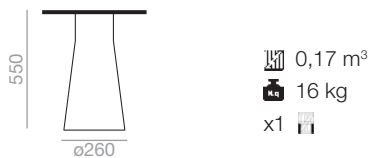

Reverse Occasional 45 / Reverse Occasional 55

Column height Höhe der Säule	Top measures Grösse der Tischplatte	Table top / Tischplatten											
		Lacquered Lackiert		* Oak Eiche		Solid Surface		Marble Marmor		Compacto HPL		Ceramic Keramik	
		Ref.		Ref.		Ref.		Ref.		Ref.		Ref.	
450	400x400	ME 5100		ME 5101		ME 5102		ME 5103		ME 5104		ME 5137	
	ellipse 450x450	ME 5105		ME 5106		ME 5107		ME 5108		ME 5109		ME 5138	
	ø450	ME 5110		ME 5111		ME 5112		ME 5113		ME 5114		ME 5139	
550	500x500	ME 5115		ME 5116		ME 5117		ME 5118		ME 5119		ME 5140	
	ellipse 550x550	ME 5120		ME 5121		ME 5122		ME 5123		ME 5124		ME 5141	
	ø550	ME 5125		ME 5126		ME 5127		ME 5128		ME 5129		ME 5142	

*Up charge S600.
*Aufpreis S600.

Up charge for bright lacquered finish base.
Preiszuschlag für Untergestell in Hochglanzlackierung.

Power box / Anschlussystem

PS-0786

Preinstalled (optional)
Vorinstallation (optional)

IN-0006