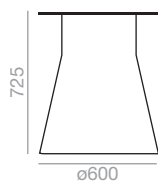

Standard

Standard

Maximum table top 1800x1800 / ø2000

Maximale Grösse der Tischplatte 1800x1800 / ø2000

Bright lacquered base up charge
Aufpreis für Hochglanzlackiert

Counterweight Füllgewicht

25 kg counterweight for Reverse 38 table bases.