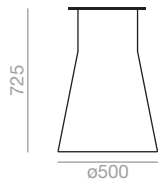

Reverse 38

This base is provided with a sand filled counterweight. Amount of sand: 25 kg.

The price of the Promo table bases applies only to orders greater than 12 units per color. Counterweight is supplied separately in promotional offers. Suitable for matte finishes.

Untergestelle haben ein Füllgewicht von 25 kg.

Der Preis der Untergestelle in Promotion gilt nur für Bestellungen über 12 Stück in der gleichen Farbe. Das Füllgewicht wird optional angeboten. Gültig für matte Ausführung.

0,12 m³
34 kg
x1

Matte	Matt
BM-4520	
Standard	Standard
Promo	Promo

Maximum table top 900x900 / ø1000
Maximale Grösse der Tischplatte 900x900 / ø1000

Reverse 50

This base is provided with a sand filled counterweight. Amount of sand: 50 kg.

Untergestelle haben ein Füllgewicht von 50 kg.

0,21 m³
59,5 kg
x1

Matte	Matt
BM-4521	
Standard	Standard

Maximum table top 1300x1300 / ø1500
Maximale Grösse der Tischplatte 1300x1300 / ø1500

Reverse 42

This base is provided with a sand filled counterweight. Amount of sand: 25 kg.

The price of the Promo table bases applies only to orders greater than 6 units per color. Counterweight is supplied separately in promotional offers. Suitable for matte finishes.

Das Untergestell wird mit 25 Kg Füllgewicht aus Sand geliefert.

Der Preis der Untergestelle in Promotion gilt nur für Bestellungen aus 6 Stück in der gleichen Farbe. Das Füllgewicht wird optional angeboten. Gültig für matte Ausführung.

0,20 m³
35 kg
x1

Matte	Matt
BM-4562	
Standard	Standard
Promo	Promo

Maximum table top 900x900 / ø1000
Maximale Grösse der Tischplatte 900x900 / ø1000