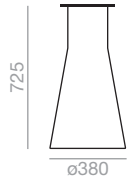

Untergestelle haben ein Füllgewicht von 25 kg.

Der Preis der Untergestelle in Promotion gilt nur für Bestellungen über 12 Stück in der gleichen Farbe. Das Füllgewicht wird optional angeboten. Gültig für matte Ausführung.

 0,12 m³
 34 kg
 x1 

Matte	Matt
BM-4520	
Standard	Standard
Promo	Promo

Maximum table top 900x900 / ø1000
 Maximale Grösse der Tischplatte 900x900 / ø1000

Bright lacquered base up charge
 Aufpreis für Hochglanzlackiert