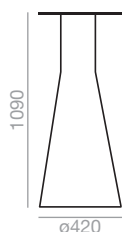

 0,20 m³
 35 kg
 x1 

Matte	Matt
BM-4562	
Standard	Standard
Promo	Promo

Maximum table top 900x900 / ø1000
 Maximale Grösse der Tischplatte 900x900 / ø1000

Bright lacquered base up charge
 Aufpreis für Hochglanzlackiert