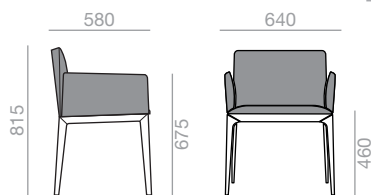

SO-1543

Armchair with upholstered seat, backrest and arms. Solid beech wood frame. Wide version.
Armlehnstuhl mit gepolsterter Sitzfläche, Armlehnen und Rückenlehne. Gestell aus massivem Buchenholz. Breite Version.

	COM (cm.) per unit	COL m²
1 unit	210	4,00
10 units or more	185	

0,37 m³
 11 kg
x1