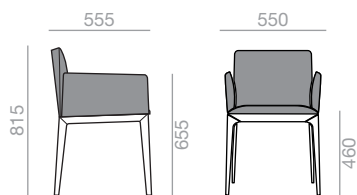

SO-1541

Armchair with upholstered seat, backrest and arms. Solid beech wood frame.
Armlehnstuhl mit gepolsterter Sitzfläche, Armlehnen und Rückenlehne. Gestell aus massivem Buchenholz.

	COM (cm.) per unit	COL m²
1 unit	190	3,50
10 units or more	155	

0,30 m³
 9 kg
x1

SERIE 600
Matte lacquered and premium up charge
Aufpreis für Matt- und Premiumlackierung

SERIE 800
Bright lacquered up charge
Aufpreis für Glanzlackierung