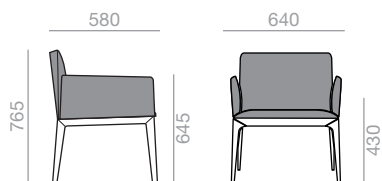

## SO-1543

Armchair with upholstered seat, backrest and arms. Solid beech wood frame. Wide version.  
Armlehnstuhl mit gepolsterter Sitzfläche, Armlehnen und Rückenlehne. Gestell aus massivem Buchenholz. Breite Version.

	COM (cm.) per unit	COL m <sup>2</sup>
1 unit	210	4,00
10 units or more	185	

0,37 m<sup>3</sup>  
 11 kg  
x1

BU-1544

 Lounge chair with upholstered seat, backrest and arms. Solid beech wood frame.

Sessel mit gepolsterter Sitzfläche, Armlehnen und Rückenlehne. Gestell aus massivem Buchenholz.