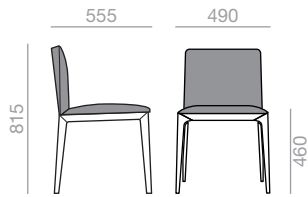

## SI-1540

Chair with upholstered seat and backrest and solid beech wood frame.  
Stuhl mit gepolsterter Sitzfläche und Rückenlehne. Gestell aus massivem Buchenholz.

	COM (cm.) per unit	COL m <sup>2</sup>
1 unit	130	2,50
10 units or more	90	