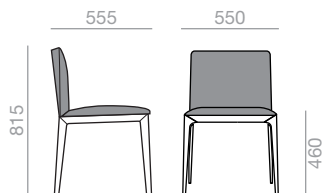

SI-1542

Chair with upholstered seat and backrest and solid beech wood frame. Wide version.
Stuhl mit gepolsterter Sitzfläche und Rückenlehne. Gestell aus massivem Buchenholz. Breite Version.

	COM (cm.) per unit	COL m²
1 unit	130	2,50
10 units or more	90	

0,38 m³
 18 kg
x2

SERIE 600
Matte lacquered and premium up charge
Aufpreis für Matt- und Premiumlackierung

SERIE 800
Bright lacquered up charge
Aufpreis für Glanzlackierung