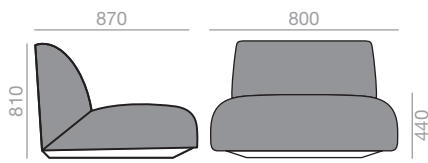

SF-2090

1-seater sofa with upholstered seat and backrest and wood base.

Einsersofa mit gepolsterter Sitzfläche und Rückenlehne. Sockel aus Holz.

| | COM (cm.) per unit | COL m ² |
|------------------|--------------------|--------------------|
| 1 unit | 520 | 9,75 |
| 10 units or more | 520 | |