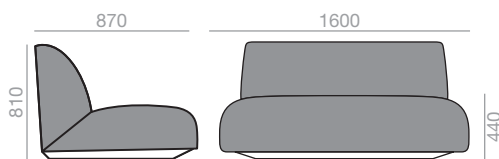

SF-2090

1-seater sofa with upholstered seat and backrest and wood base.

Einsersofa mit gepolsterter Sitzfläche und Rückenlehne. Sockel aus Holz.

| | COM (cm.) per unit | COL m ² |
|------------------|--------------------|--------------------|
| 1 unit | 520 | 9,75 |
| 10 units or more | 520 | |

0,60 m³
 20,5 kg
 x1

SF-2091

2-seater sofa with upholstered seat and backrest and wood base.

Zweiersofa mit gepolsterter Sitzfläche und Rückenlehne. Sockel aus Holz.

| | COM (cm.) per unit | COL m ² |
|------------------|--------------------|--------------------|
| 1 unit | 730 | 13,25 |
| 10 units or more | 730 | |