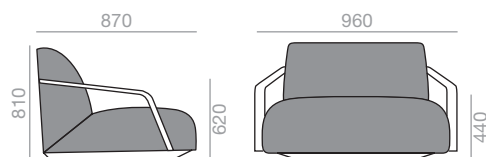

SF-2095

1-seater sofa with upholstered seat and backrest, solid oak wood arms and wood base.

Einsersofa mit gepolsterter Sitzfläche und Rückenlehne. Armlehnen aus massivem Eichenholz und Sockel aus Holz.

	COM (cm.) per unit	COL m²
1 unit	520	9,75
10 units or more	520	

0,60 m³
24,5 kg
x1

SERIE 600

Matte lacquered and premium up charge
Aufpreis für Matt- und Premiurlackierung

Measures +/- 5mm.
Masse +/- 5mm.