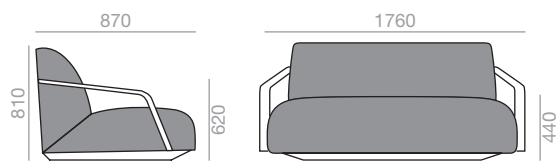

| | COM (cm.) per unit | COL m ² |
|------------------|--------------------|--------------------|
| 1 unit | 520 | 9,75 |
| 10 units or more | 520 | |

0,60 m³
 24,5 kg
 x1

SERIE 600

Matte lacquered and premium up charge
 Aufpreis für Matt- und Premiurlackierung

Measures +/- 5mm.
 Masse +/- 5mm.

SF-2096

2-seater sofa with upholstered seat and backrest, solid oak wood arms and wood base.

Zweiersofa mit gepolsterter Sitzfläche und Rückenlehne. Armlehnen aus massivem Eichenholz und Sockel aus Holz.