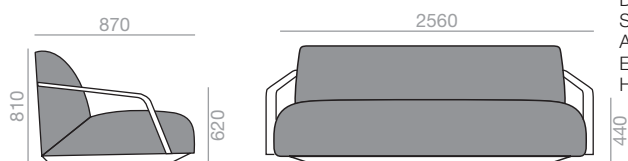

COM (cm.) per unit	COL m²
1 unit	730	13,25
10 units or more	730	

1,26 m³
64,5 kg
x1

SERIE 600
Matte lacquered and premium up charge
Aufpreis für Matt- und Premiumlackierung

SF-2097

3-seater sofa with upholstered seat and backrest, solid oak wood arms and wood base.

Dreiersofa mit gepolsterter Sitzfläche und Rückenlehne. Armlehnen aus massivem Eichenholz und Sockel aus Holz.