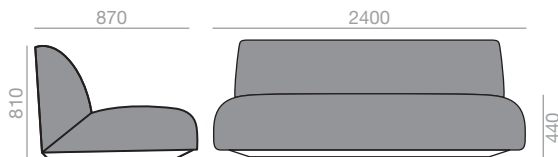

SF-2092

3-seater sofa with upholstered seat and backrest and wood base.

Dreiersofa mit gepolsterter Sitzfläche und Rückenlehne. Sockel aus Holz.

	COM (cm.) per unit	COL m²
1 unit	1170	21,50
10 units or more	1170	

1,87 m³
85 kg
x1