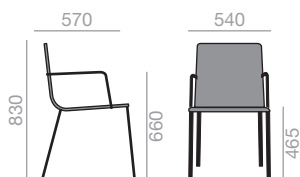

0,29 m³
 19,5 kg
 x2

Parallel stitching upholstery up charge
 Aufpreis für horizontale Steppnaht

Upholstered arm up charge
 Aufpreis für gepolsterte Armlehnen

SI-0615

Chair with upholstered seat and backrest and 4-legged oval steel tube base in polished chrome finish. Optional: Parallel stitching upholstery.

Stuhl mit gepolsterter Sitzschale und Vierfüßgestell aus ovalem, glanzverchromten Stahl. Sitzschale gepolstert, optional mit horizontaler Steppnaht.

	COM (cm.) per unit	COL m ²
1 unit	100	2,00
10 units or more	100	

0,27 m³
 15,5 kg
 x2

Parallel stitching upholstery up charge
 Aufpreis für horizontale Steppnaht

SO-0616

Armchair with upholstered seat and backrest and 4-legged oval steel tube base in polished chrome finish. Optional: Parallel stitching upholstery. Also available: Upholstered arms option.