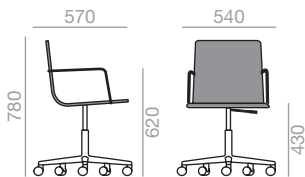

SI-0780

Chair with upholstered seat and backrest and central aluminum swivel base with 5 casters, height adjustable and finished in polished aluminum, white or black. Optional: Parallel stitching upholstery. Chair rises up to 120mm.

Stuhl mit gepolsterter Sitzschale und Drehbarer Mittelfuss auf 5 Rollen, höhenverstellbar. Ausführung Alu poliert, Weiss oder Schwarz. Sitzschale gepolstert, optional mit horizontaler Steppnaht. Höhenverstellbar 120mm.

	COM (cm.) per unit	COL m ²
1 unit	100	2,00
10 units or more	100	

0,33 m³
 11 kg
 x1

Parallel stitching upholstery up charge
 Aufpreis für horizontale Steppnaht

SO-0781

Armchair with upholstered seat and backrest and central aluminum swivel base with 5 casters, height adjustable and finished in polished aluminum, white or black. Optional: Parallel stitching upholstery. Also available: Upholstered arms option. Chair rises up to 120mm.

Armlehnstuhl mit gepolsterter Sitzschale und Drehbarer Mittelfuss auf 5 Rollen, höhenverstellbar. Ausführung Alu poliert, Weiss oder Schwarz. Sitzschale gepolstert, optional mit horizontaler Steppnaht. Armlehnen optional gepolstert. Höhenverstellbar 120mm.