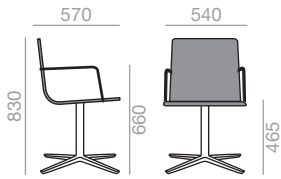

0,29 m³
 10 kg
 x1

Parallel stitching upholstery up charge
 Aufpreis für horizontale Steppnaht

Upholstered arm up charge
 Aufpreis für gepolsterte Armlehnen

SI-0778

Chair with upholstered seat and backrest and four star central aluminum swivel base with self-return system and finished in polished aluminum, white or black. Optional: Parallel stitching upholstery.

Stuhl mit gepolsterter Sitzschale und drehbarer 4-Sternfuss, mit Rückkehrmechanik. Ausführung Alu poliert, Weiss oder Schwarz.. Sitzschale gepolstert, optional mit horizontaler Steppnaht.

	COM (cm.) per unit	COL m ²
1 unit	100	2,00
10 units or more	100	

0,30 m³
 12 kg
 x1

Parallel stitching upholstery up charge
 Aufpreis für horizontale Steppnaht

SO-0779

Armchair with upholstered seat and backrest and four star central aluminum swivel base with self-return system and finished in polished aluminum, white or black. Optional: Parallel stitching upholstery. Also available: Upholstered arms option.