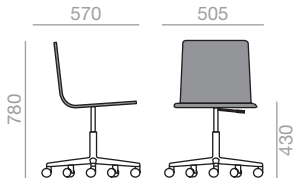

	COM (cm.) per unit	COL m ²
1 unit	100	2,00
10 units or more	100	

0,30 m³
 13 kg
 x1

Parallel stitching upholstery up charge
 Aufpreis für horizontale Steppnaht

Upholstered arm up charge
 Aufpreis für gepolsterte Armlehnen

SI-0780

Chair with upholstered seat and backrest and central aluminum swivel base with 5 casters, height adjustable and finished in polished aluminum, white or black. Optional: Parallel stitching upholstery. Chair rises up to 120mm.

Stuhl mit gepolsterter Sitzschale und Drehbarer Mittelfuss auf 5 Rollen, höhenverstellbar. Ausführung Alu poliert, Weiss oder Schwarz. Sitzschale gepolstert, optional mit horizontaler Steppnaht. Höhenverstellbar 120mm.