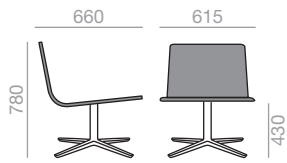

Armlehnstuhl mit gepolsterter Sitzschale und Drehbarer Mittelfuss auf 5 Rollen, höhenverstellbar. Ausführung Alu poliert, Weiss oder Schwarz. Sitzschale gepolstert, optional mit horizontaler Steppnaht. Armlehnen optional gepolstert. Höhenverstellbar 120mm.

	COM (cm.) per unit	COL m ²
1 unit	100	2,00
10 units or more	100	

0,33 m³
 12 kg
 x1

Parallel stitching upholstery up charge
 Aufpreis für horizontale Steppnaht

Upholstered arm up charge
 Aufpreis für gepolsterte Armlehnen

BU-0782

Lounge chair with upholstered seat and backrest and four star central aluminum swivel base with self-return system and finished in polished aluminum, white or black. Optional: Parallel stitching upholstery.