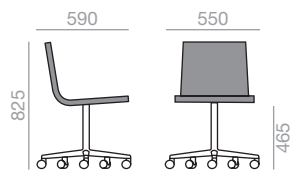

SO-0775

Armchair with upholstered seat, backrest and arms and four star central aluminum swivel base with self-return system and finished in polished aluminum, white or black.

Armlehnstuhl mit gepolsterten Armlehnen und Sitzschale. Drehbarer 4-Sternfuss aus Alu mit Rückkehrmechanik. Ausführung Alu poliert, Weiss oder Schwarz.

	COM (cm.) per unit	COL m ²
1 unit	160	3,00
10 units or more	140	

 0,33 m³
 14 kg
 x1 

SI-0777

Chair with upholstered seat and backrest and central aluminum base with 5 casters and finished in polished aluminum, white or black.

Stuhl mit gepolsterter Sitzschale. Drehbarer Mittelfuss aus Alu auf 5 Rollen. Höhenverstellbar. Ausführung Alu poliert, Weiss oder Schwarz.

	COM (cm.) per unit	COL m ²
1 unit	200	3,50
10 units or more	100	