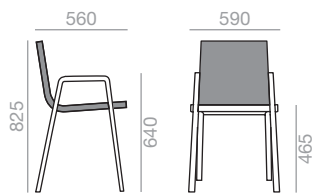

SO-0607

Armchair with upholstered seat and backrest and 4-legged solid beech wood base.

Armlehnstuhl mit gepolsterter Sitzschale und Vierfussgestell aus massivem Buchenholz.

	COM (cm.) per unit	COL m²
1 unit	200	3,50
10 units or more	100	

0,31 m³
11 kg
x1

SERIE 600
Matte lacquered and premium up charge
Aufpreis für Matt- und Premiumlackierung

SERIE 800
Bright lacquered up charge
Aufpreis für Glanzlackierung