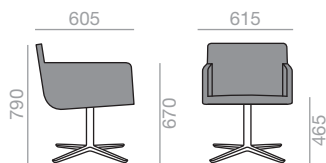

SO-0775

Armchair with upholstered seat, backrest and arms and four star central aluminum swivel base with self-return system and finished in polished aluminum, white or black.

Armlehnstuhl mit gepolsterten Armlehnen und Sitzschale. Drehbarer 4-Sternfuss aus Alu mit Rückkehrmechanik. Ausführung Alu poliert, Weiss oder Schwarz.

	COM (cm.) per unit	COL m²
1 unit	160	3,00
10 units or more	140	

0,33 m³
14 kg
x1