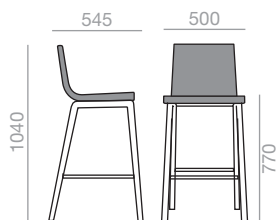

BQ-0608

Barstool with upholstered seat and backrest and 4-legged solid beech wood base.

Barhocker mit gepolsterter Sitzschale und Vierfüßgestell aus massivem Buchenholz.

	COM (cm.) per unit	COL m²
1 unit	170	3,25
10 units or more	85	

0,34 m³
10,5 kg
x1

SERIE 600 Matte lacquered and premium up charge
Aufpreis für Matt- und Premiumlackierung

SERIE 800 Bright lacquered up charge
Aufpreis für Glanzlackierung