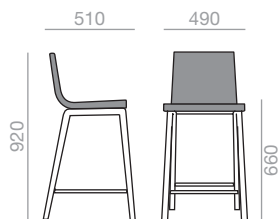

BQ-0609

Counter stool with upholstered seat and backrest and 4-legged solid beech wood base.

Küchenhocker mit gepolsterter Sitzschale und Vierfüßgestell aus massivem Buchenholz.

	COM (cm.) per unit	COL m²
1 unit	170	3,25
10 units or more	85	

0,25 m³
8,5 kg
x1

SERIE 600 Matte lacquered and premium up charge
Aufpreis für Matt- und Premiumlackierung

SERIE 800 Bright lacquered up charge
Aufpreis für Glanzlackierung