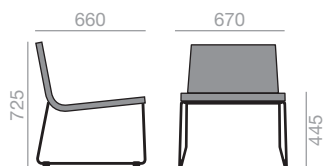

	COM (cm.) per unit	COL m ²
1 unit	160	3,00
10 units or more	140	

0,45 m³
 19 kg
 x1

BU-0596

Stackable lounge chair with arms, upholstered seat and backrest and steel sled base in polished chrome finish. Optional: Upholstered arms.

Stapelbarer Sessel mit Armlehnen, gepolsterte Sitzschale und Kufengestell aus Stahl glanzverchromt. Armlehnen optional gepolstert.

	COM (cm.) per unit	COL m ²
1 unit	200	3,75
10 units or more	135	

0,45 m³
 23,5 kg
 x2

6

Upholstered arm up charge
 Aufpreis für gepolsterte Armlehnen

BU-0597

Stackable lounge chair, upholstered seat and backrest and steel sled base in polished chrome finish.

Stapelbarer Sessel gepolsterte Sitzschale und Kufengestell aus Stahl glanzverchromt.