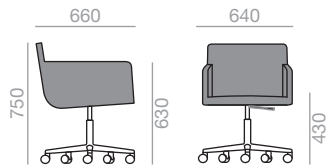

	COM (cm.) per unit	COL m ²
1 unit	160	3,00
10 units or more	140	

 0,33 m³
 14 kg
 x1 

SI-0777

Chair with upholstered seat and backrest and central aluminum base with 5 casters and finished in polished aluminum, white or black.

Stuhl mit gepolsterter Sitzschale. Drehbarer Mittelfuss aus Alu auf 5 Rollen. Höhenverstellbar. Ausführung Alu poliert, Weiss oder Schwarz.

	COM (cm.) per unit	COL m ²
1 unit	200	3,50
10 units or more	100	

 0,33 m³
 13 kg
 x1 

SO-0776

Armchair with upholstered seat, backrest and arms and central aluminum swivel base with 5 casters, height adjustable and finished in polished aluminum, white or black.

Armlehnstuhl mit gepolsterten Armlehnen und Sitzschale. Drehbarer Mittelfuss aus Alu auf 5 Rollen. Höhenverstellbar. Ausführung Alu poliert, Weiss oder Schwarz.