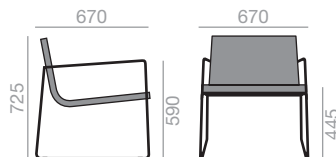

Stuhl mit gepolsterter Sitzschale. Drehbarer Mittelfuss aus Alu auf 5 Rollen. Höhenverstellbar. Ausführung Alu poliert, Weiss oder Schwarz.

	COM (cm.) per unit	COL m ²
1 unit	200	3,50
10 units or more	100	

 0,33 m³
 13 kg
 x1 

SO-0776

Armchair with upholstered seat, backrest and arms and central aluminum swivel base with 5 casters, height adjustable and finished in polished aluminum, white or black.

Armlehnstuhl mit gepolsterten Armlehnen und Sitzschale. Drehbarer Mittelfuss aus Alu auf 5 Rollen. Höhenverstellbar. Ausführung Alu poliert, Weiss oder Schwarz.

	COM (cm.) per unit	COL m ²
1 unit	160	3,00
10 units or more	140	

0,33 m³
 15 kg
 x1

SO-0570

Armchair with upholstered seat, backrest and arms and steel sled base in polished chrome finish.

Armlehnstuhl mit gepolsterter Sitzschale und Armlehnen. Kufengestell aus Stahl glanzverchromt.

	COM (cm.) per unit	COL m ²
1 unit	160	3,00
10 units or more	140	

0,45 m³
 19 kg
 x1

BU-0596

Stackable lounge chair with arms, upholstered seat and backrest and steel sled base in polished chrome finish. Optional: Upholstered arms.