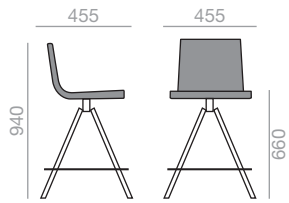

BQ-0635

Low barstool with upholstered shell and four-legged steel tube swivel base with polished chrome finish.

Küchenhocker, gepolsterte Sitzschale, 4-Fuss Drehgestell aus Stahlrohr verchromt.

	COM (cm.) per unit	COL m²
1 unit	170	3,25
10 units or more	85	

0,25 m³
10 kg
x1