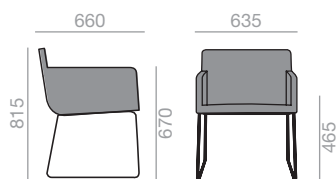

SO-0570

Armchair with upholstered seat, backrest and arms and steel sled base in polished chrome finish.

Armlehnstuhl mit gepolsterter Sitzschale und Armlehnen. Kufengestell aus Stahl glanzverchromt.

	COM (cm.) per unit	COL m²
1 unit	160	3,00
10 units or more	140	

0,45 m³
19 kg
x1