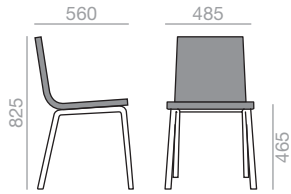

Armlehnstuhl mit gepolsteter Sitzschale und Freischwingergestell aus Stahl, glanzverchromt.

	COM (cm.) per unit	COL m ²
1 unit	200	3,50
10 units or more	100	

0,31 m³
 26 kg
 x2

Upholstered arm
up charge
Aufpreis für gepolsterte
Armlehnen

Stackable on the floor
stapelbar auf Boden

Stackable on trolley
stapelbar auf Stapelwagen

Measures +/- 5mm.
Masse +/- 5mm.

SI-0606

 Chair with upholstered seat and backrest and 4-legged solid beech wood base.