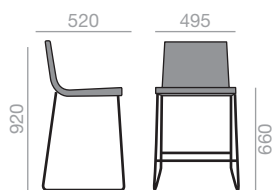

6

Upholstered arm up charge
 Aufpreis für gepolsterte Armlehnen

BU-0597

Stackable lounge chair, upholstered seat and backrest and steel sled base in polished chrome finish.

Stapelbarer Sessel gepolsterte Sitzschale und Kufengestell aus Stahl glanzverchromt.

	COM (cm.) per unit	COL m ²
1 unit	200	3,75
10 units or more	135	

0,45 m³
 28 kg
 x2

6

BQ-0599

Barstool with upholstered seat and backrest and steel sled base in polished chrome finish.

Barhocker mit gepolsterter Sitzschale und Kufengestell aus Stahl glanzverchromt.

	COM (cm.) per unit	COL m ²
1 unit	170	3,25
10 units or more	85	

0,34 m³
 12,5 kg
 x1

BQ-0604

Counter stool with upholstered seat and backrest and steel sled base in polished chrome finish.

Küchenhocker mit gepolsterter Sitzschale und Kufengestell aus Stahl glanzverchromt.