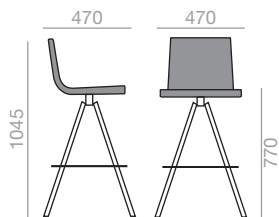

BQ-0634

Barstool with upholstered shell and four-legged steel tube swivel base with polished chrome finish.

Barhocker, gepolsterte Sitzschale, 4-Fuss Drehgestell aus Stahlrohr verchromt.

	COM (cm.) per unit	COL m²
1 unit	170	3,25
10 units or more	85	

0,34 m³
10,5 kg
x1

Lineal Comfort stackability / Lineal Comfort Stapelbarkeit

SI-0594 ON THE FLOOR AUF BODEN

Upholstered Gepolster
6 units Stück
525 x 835 x 1125

ON A TROLLEY AUF BODEN

Upholstered Gepolster
10 units Stück
625 x 1035 x 1450

SO-0595 ON THE FLOOR AUF BODEN

Upholstered Gepolster
6 units Stück
535 x 835 x 1125

ON A TROLLEY AUF BODEN

Upholstered Gepolster
10 units Stück
625 x 1035 x 1450

BU-0596 ON THE FLOOR AUF BODEN

Upholstered Gepolster
6 units Stück
680 x 910 x 1025

BU-0597 ON THE FLOOR AUF BODEN

Upholstered Gepolster
6 units Stück
680 x 910 x 1025