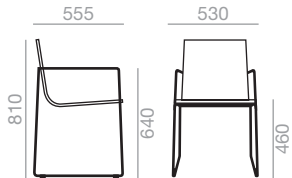

SO-0583

Stackable armchair with oak board seat and backrest and steel sled base in polished chrome finish. Optional fully upholstered shell or parallel upholstery stitching. Optional upholstered seat pad or upholstered shell pad. *Hide Leather.

Stapelbarer Armlehnstuhl mit Sitzschale aus Eichenschichtholz und mit Kufengestell aus Stahl glanzverchromt. Sitzschale optional gepolstert oder mit horizontaler Steppnaht. Spiegelpolsterung im Sitz oder Sitz und Rücken. *Kernleder.

COM (cm.) per unit	COL m²

0,29 m³
22 kg
x2

8
14

Seat pad / Spiegelpolsterung im Sitz

1 unit	55	1,25
10 units or more	28	

Shell pad / Spiegelpolsterung im Sitz und Rücken

1 unit	95	1,75
10 units or more	48	

**SERIE
600**

Matte lacquered and
premium up charge
Aufpreis für Matt- und
Premiumlackierung