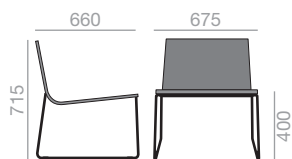

BU-0588

Stackable lounge chair with upholstered seat and backrest and steel sled base in polished chrome finish. Optional: Parallel stitching upholstery. *Hide Leather

Stapelbarer Sessel mit gepolsterter Sitzschale und mit Kufengestell aus Stahl glanzverchromt. Optional mit horizontaler Steppnaht. *Kernleder.

	COM (cm.) per unit	COL m²
1 unit	115	5,00
10 units or more	105	

0,36 m³
23,5 kg
x2

6

Parallel stitching upholstery up charge
Aufpreis für horizontale Steppnaht