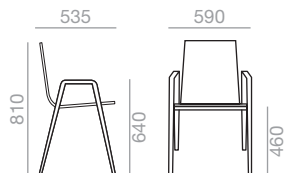

SO-0761

Armchair with oak board seat and backrest and 4-legged solid beech wood base. Optional fully upholstered shell or parallel upholstery stitching. Optional upholstered seat pad or upholstered shell pad. *Hide Leather.

Stapelbarer Armlehnstuhl mit Sitzschale aus Eichenschichtholz und Vierfussgestell aus massivem Buchenholz. Sitzschale optional gepolstert oder mit horizontaler Steppnaht. Spiegelpolsterung im Sitz oder Sitz und Rücken. *Kernleder.

COM (cm.) per unit	COL m²

Seat pad / Spiegelpolsterung im Sitz

1 unit	55	1,25
10 units or more	28	

Shell pad / Spiegelpolsterung im Sitz und Rücken

1 unit	95	1,75
10 units or more	48	

0,27 m³
9 kg
x1

SERIE 600

Matte lacquered and premium up charge
Aufpreis für Matt- und Premiumlackierung

SERIE 800

Bright lacquered up charge
Aufpreis für Glanzlackierung