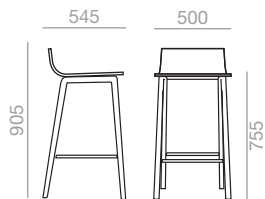

BQ-0638

Barstool with oak board seat and backrest and 4-legged solid beech wood base. Optional fully upholstered shell or parallel upholstery stitching. Optional upholstered seat pad or upholstered shell pad. *Hide Leather.

Barhocker mit Sitzschale aus Eichenschichtholz und Vierfüßgestell aus massivem Buchenholz. Sitzschale optional gepolstert oder mit horizontaler Steppnaht. Spiegelpolsterung im Sitz oder Sitz und Rücken.*Kernleder.

COM (cm.) per unit	COL m²

Seat pad / Spiegelpolsterung im Sitz

1 unit	40	0,75
10 units or more	20	

Shell pad / Spiegelpolsterung im Sitz und Rücken

1 unit	55	1,25
10 units or more	28	

0,22 m³
9,5 kg
x1

SERIE 600

Matte lacquered and premium up charge
Aufpreis für Matt- und Premiumlackierung

SERIE 800

Bright lacquered up charge
Aufpreis für Glanzlackierung