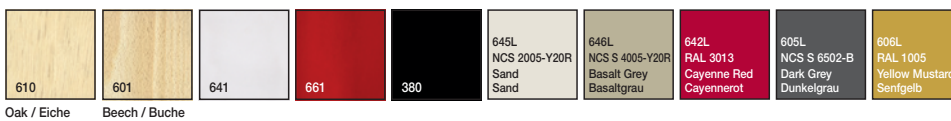

Premium finish and wood lacquers
Premium Ausführungen und Holzlacke