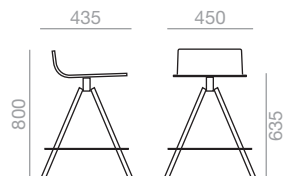

BQ-0647

Counter stool with oak plywood shell and fourlegged steel swivel base with polished chrome finish. Optional fully upholstered shell or parallel upholstery stitching. Optional upholstered seat pad or upholstered shell pad. *Hide Leather.

Küchenhocker, Sitzschale aus Eichenschichtholz, 4-Fuss Drehgestell aus Stahlrohr verchromt. Sitzschale optional gepolstert oder mit horizontaler Steppnaht. Spiegelpolsterung im Sitz oder Sitz und Rücken. *Kernleder.

COM (cm.) per unit	COL m²

Seat pad / Spiegelpolsterung im Sitz

1 unit	40	0,75
10 units or more	20	

Shell pad / Spiegelpolsterung im Sitz und Rücken

1 unit	55	1,25
10 units or more	28	

0,21 m³

7 kg

x1

SERIE 600

Matte lacquered and premium up charge
Aufpreis für Matt- und Premiumlackierung