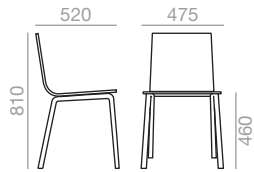

SI-0760

Chair with oak board seat and backrest and 4-legged solid beech wood base. Optional fully upholstered shell or parallel upholstery stitching. Optional upholstered seat pad or upholstered shell pad. *Hide Leather.

Stapelbarer Stuhl mit Sitzschale aus Eichenschichtholz und Vierfussgestell aus massivem Buchenholz. Sitzschale optional gepolstert oder mit horizontaler Steppnaht. Spiegelpolsterung im Sitz oder Sitz und Rücken. *Kernleder.

COM (cm.) per unit	COL m²

Seat pad / Spiegelpolsterung im Sitz

1 unit	55	1,25
10 units or more	28	

Shell pad / Spiegelpolsterung im Sitz und Rücken

1 unit	95	1,75
10 units or more	48	

0,32 m³
14 kg
x2

SERIE 600

Matte lacquered and premium up charge
Aufpreis für Matt- und Premiumlackierung

SERIE 800

Bright lacquered up charge
Aufpreis für Glanzlackierung