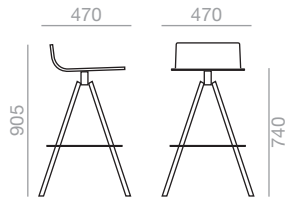

BQ-0642

Barstool with oak plywood shell and fourlegged steel swivel base with polished chrome finish. Optional fully upholstered shell or parallel upholstery stitching. Optional upholstered seat pad or upholstered shell pad. *Hide Leather.

Barhocker, Sitzschale aus Eichenschichtholz, 4-Fuss Drehgestell aus Stahlrohr verchromt. Sitzschale optional gepolstert oder mit horizontaler Steppnaht. Spiegelpolsterung im Sitz oder Sitz und Rücken. *Kernleder.

COM (cm.) per unit	COL m²

Seat pad / Spiegelpolsterung im Sitz

1 unit	40	0,75
10 units or more	20	

Shell pad / Spiegelpolsterung im Sitz und Rücken

1 unit	55	1,25
10 units or more	28	

0,22 m³

7,5 kg

x1

SERIE 600

Matte lacquered and premium up charge
Aufpreis für Matt- und Premiumlackierung