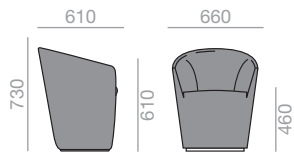

BU-2991

Lounge chair with upholstered seat and backrest and wooden baseboard.

Sessel mit gepolsterter Sitzfläche und Rückenlehne. Sockel aus Holz.

	COM cm. per unit	COL m ²
1 unit	280	5,25
10 units or more	280	