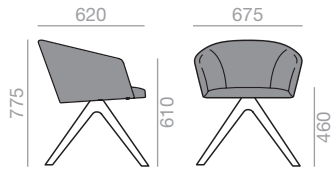

Armlehnstuhl mit gepolsterter Sitzfläche und Rückenlehne, mit Gestell aus ovaler Stahlplatte und glanzverchromt, weiss oder schwarz.

	COM cm. per unit	COL m ²
1 unit	180	3,50
10 units or more	153	

0,34 m³
 17,5 kg
 x1

SO-2996

Armchair with upholstered seat and backrest and 4 solid beech wood legs

Armlehnstuhl mit gepolsterter Sitzfläche und Rückenlehne. Vierfüssgestell aus massivem Buchenholz.

	COM cm. per unit	COL m ²
1 unit	180	3,50
10 units or more	153	

0,34 m³
 12,5 kg
 x1

SERIE 600 Matte lacquered and premium upcharge
 Aufpreis für Matt- und Premiurlackierung | 20 |

SERIE 800 Bright lacquered upcharge
 Aufpreis für Glanzlackierung | 28 |

SO-2997

Armchair with solid beech wood central swivel base and upholstered seat and backrest.