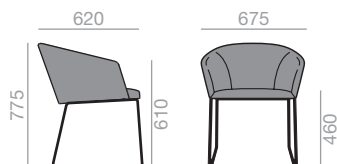

SO-2993

Armchair with upholstered seat and backrest, steel sled base finished in polished chrome, white or black.

Armlehnstuhl mit gepolsterter Sitzfläche und Rückenlehne. Kufengestell aus Stahl glanzverchromt, weiss oder schwarz.