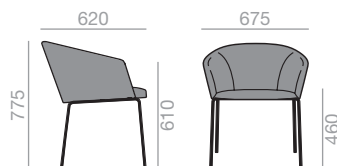

Sessel mit gepolsterter Sitzfläche und Rückenlehne. Sockel aus Holz. Optional Drehsockel.

	COM cm. per unit	COL m ²
1 unit	380	7,00
10 units or more	380	

0,40 m³
 20 kg
 x1

SERIE 600 Matte lacquered and premium upcharge
 Aufpreis für Matt- und Premiumlackierung | 11 |

SERIE 800 Bright lacquered upcharge
 Aufpreis für Glanzlackierung | 14 |

Swivel base upcharge
 Aufpreis für Drehsockel | 224 |

SO-2993

Armchair with upholstered seat and backrest, steel sled base finished in polished chrome, white or black.

Armlehnstuhl mit gepolsterter Sitzfläche und Rückenlehne. Kufengestell aus Stahl glanzverchromt, weiss oder schwarz.

	COM cm. per unit	COL m ²
1 unit	180	3,50
10 units or more	153	

0,34 m³
 16,5 kg
 x1

SO-2994

	COM cm. per unit	COL m ²
1 unit	180	3,50
10 units or more	153	

0,34 m³
 13,5 kg
 x1

SO-2995

Armchair with upholstered seat and backrest, steel oval cantilever base finished in polished chrome, white or black.