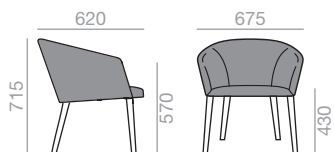

0,34 m³
 12,5 kg
 x1

SERIE 600 Matte lacquered and premium upcharge
 Aufpreis für Matt- und Premiurlackierung | 20 |

SERIE 800 Bright lacquered upcharge
 Aufpreis für Glanzlackierung | 28 |

SO-2997

Armchair with solid beech wood central swivel base and upholstered seat and backrest.

Armlehnstuhl mit gepolsterter Sitzfläche und Rückenlehne. Drehbarer 4-Sternfuss aus Buche.

	COM cm. per unit	COL m ²
1 unit	180	3,50
10 units or more	153	

0,34 m³
 15,5 kg
 x1

SERIE 600 Matte lacquered and premium upcharge
 Aufpreis für Matt- und Premiurlackierung | 28 |

SERIE 800 Bright lacquered upcharge
 Aufpreis für Glanzlackierung | 41 |

BU-2998

Lounge chair with upholstered seat and backrest and 4-legged solid beech wood frame.

Sessel mit gepolsterter Sitzfläche und Rückenlehne. Vierfüssgestell aus massivem Buchenholz.