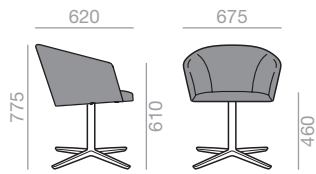

SO-2999

Armchair with a four star aluminum swivel base, with self-return system, and finished in polished aluminum, white or black. Upholstered seat and backrest.

Armlehnstuhl mit gepolsterter Sitzfläche und Rückenlehne. 4-Sternfuss drehbar mit Rückkehrmechanik. Ausführung Alu poliert, Weiss oder Schwarz.

	COM cm. per unit	COL m²
1 unit	180	3,50
10 units or more	153	

0,34 m³
18,5 kg
x1