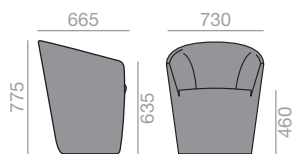

BU-2991

Lounge chair with upholstered seat and backrest and wooden baseboard.

Sessel mit gepolsterter Sitzfläche und Rückenlehne. Sockel aus Holz.

	COM cm. per unit	COL m ²
1 unit	280	5,25
10 units or more	280	

0,34 m³
 18 kg
 x1

SERIE 600 Matte lacquered and premium upcharge
 Aufpreis für Matt- und Premiumlackierung | 11 |

SERIE 800 Bright lacquered upcharge
 Aufpreis für Glanzlackierung | 14 |

BU-3001

Lounge chair with upholstered seat and backrest and wooden baseboard. Optional swivel base.

Sessel mit gepolsterter Sitzfläche und Rückenlehne. Sockel aus Holz. Optional Drehsockel.

	COM cm. per unit	COL m ²
1 unit	380	7,00
10 units or more	380	

0,40 m³
 20 kg
 x1

SERIE 600 Matte lacquered and premium upcharge
 Aufpreis für Matt- und Premiumlackierung | 11 |