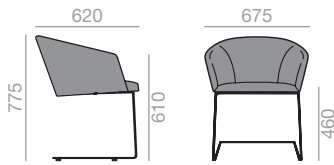

Armlehnstuhl mit gepolsterter Sitzfläche und Rückenlehne. Kufengestell aus Stahl glanzverchromt, weiss oder schwarz.

	COM cm. per unit	COL m ²
1 unit	180	3,50
10 units or more	153	

0,34 m³
 16,5 kg
 x1

SO-2994

	COM cm. per unit	COL m ²
1 unit	180	3,50
10 units or more	153	

0,34 m³
 13,5 kg
 x1

SO-2995

Armchair with upholstered seat and backrest, steel oval cantilever base finished in polished chrome, white or black.