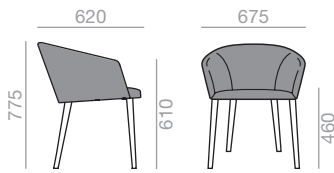

SO-2996

Armchair with upholstered seat and backrest and 4 solid beech wood legs

Armlehnstuhl mit gepolsterter Sitzfläche und Rückenlehne. Vierfüssgestell aus massivem Buchenholz.

	COM cm. per unit	COL m²
1 unit	180	3,50
10 units or more	153	

0,34 m³
12,5 kg
x1

SERIE 600 Matte lacquered and premium upcharge
Aufpreis für Matt- und Premiurlackierung | 20 |

SERIE 800 Bright lacquered upcharge
Aufpreis für Glanzlackierung | 28 |