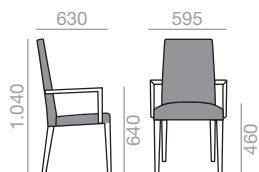

SO-1399

Armchair with upholstered seat and backrest and solid oak wood frame. High back version.

Armlehnstuhl mit gepolsterter Sitzfläche und Rückenlehne. Gestell aus massivem Buchenholz. Version mit hoher Rückenlehne.

	COM (cm.) per unit	COL m²
1 unit	185	3,50
10 units or more	185	

0,42 m³
11,5 kg
x1

SERIE 600
Matte lacquered and premium up charge
Aufpreis für Matt- und Premiumlackierung