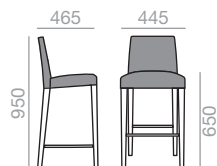

BQ-1385

Barstool with upholstered seat and backrest. Solid beech wood frame.

Barhocker mit gepolsterter Sitzfläche und Rückenlehne. Gestell aus massivem Buchenholz.

	COM (cm.) per unit	COL m ²
1 unit	100	2,00
10 units or more	83	

0,24 m³
 10,5 kg
 x1

SERIE 600
 Matte lacquered and premium up charge
 Aufpreis für Matt- und Premiumlackierung

SERIE 800
 Bright lacquered up charge
 Aufpreis für Glanzlackierung

BQ-1386

Counter stool with upholstered seat and backrest. Solid beech wood frame.