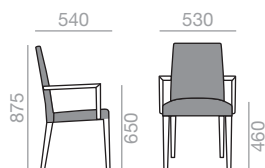

SO-1373

Armchair with upholstered seat and backrest and solid beech wood frame. Low back version.

Armlehnstuhl mit gepolsterter Sitzfläche und Rückenlehne. Gestell aus massivem Buchenholz. Version mit hoher Rückenlehne.

	COM (cm.) per unit	COL m²
1 unit	120	2,25
10 units or more	93	

0,27 m³
11,5 kg
x1

SERIE 600 Matte lacquered and premium up charge
Aufpreis für Matt- und Premiumlackierung

SERIE 800 Bright lacquered up charge
Aufpreis für Glanzlackierung