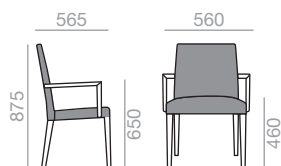

SO-1369

Armchair with upholstered seat and backrest and solid beech wood frame. Low back, wider version.

Armlehnstuhl mit gepolsterter Sitzfläche und Rückenlehne. Gestell aus massivem Buchenholz. Version mit niedriger Rückenlehne und spezieller Breite.

	COM (cm.) per unit	COL m²
1 unit	120	2,25
10 units or more	113	

0,32 m³
10,5 kg
x1

SERIE 600
Matte lacquered and premium up charge
Aufpreis für Matt- und Premiumlackierung

SERIE 800
Bright lacquered up charge
Aufpreis für Glanzlackierung