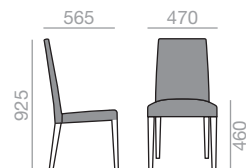

SI-1382

Chair with upholstered seat and backrest and solid beech wood frame. High back version and removable covers.

Stuhl mit gepolsterter Sitzfläche und Rückenlehne. Gestell aus massivem Buchenholz. Version mit hoher Rückenlehne und abziehbarem Bezug.

	COM (cm.) per unit
1 unit	160
10 units or more	113

0,32 m³
17,5 kg
x2

€	COM	1	2	3	4	5	6	7	8	9	10	11
	338	357	371	380	394	407	420	433	446	459	471	485

SERIE 600
Matte lacquered and premium up charge
Aufpreis für Matt- und Premiumlackierung

SERIE 800
Bright lacquered up charge
Aufpreis für Glanzlackierung

| 20 | | 28 |