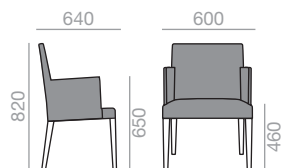

SO-1406

Anna Corporate. Armchair with upholstered seat, backrest and arms and solid beech wood frame. Wide version.

Anna Corporate. Armlehnstuhl mit gepolsterter Sitzfläche, Armlehnen und Rückenlehne. Gestell aus massivem Buchenholz. Breite Version.

	COM (cm.) per unit	COL m²
1 unit	210	4,00
10 units or more	210	

0,30 m³
13 kg
x1

SERIE 600
Matte lacquered and premium up charge
Aufpreis für Matt- und Premiumlackierung

SERIE 800
Bright lacquered up charge
Aufpreis für Glanzlackierung