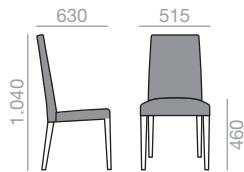

SI-1398

Chair with upholstered seat and backrest and solid oak wood frame. High back version.

Stuhl mit gepolsterter Sitzfläche und Rückenlehne. Gestell aus massivem Buchenholz. Version mit hoher Rückenlehne.

	COM (cm.) per unit	COL m²
1 unit	185	3,50
10 units or more	185	

0,42 m³
10,5 kg
x1

SERIE 600
Matte lacquered and premium up charge
Aufpreis für Matt- und Premiumlackierung