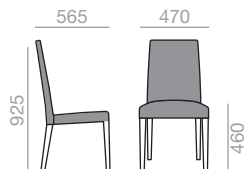

SI-1370

Chair with upholstered seat and backrest and solid beech wood frame. High back version.

Stuhl mit gepolsterter Sitzfläche und Rückenlehne. Gestell aus massivem Buchenholz. Version mit hoher Rückenlehne.

	COM (cm.) per unit	COL m²
1 unit	130	2,50
10 units or more	98	

0,32 m³
17,5 kg
x2

SERIE 600 Matte lacquered and premium up charge
Aufpreis für Matt- und Premiumlackierung

SERIE 800 Bright lacquered up charge
Aufpreis für Glanzlackierung