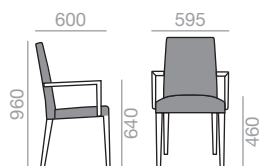

SO-1401

Armchair with upholstered seat and backrest and solid oak wood frame. Low back version.

Armlehnstuhl mit gepolsterter Sitzfläche und Rückenlehne. Gestell aus massivem Buchenholz. Version mit hoher Rückenlehne.

	COM (cm.) per unit	COL m²
1 unit	170	3,25
10 units or more	170	

0,42 m³
11,5 kg
x1

SERIE 600
Matte lacquered and premium up charge
Aufpreis für Matt- und Premiumlackierung

Oak
Eiche
Measures +- 5mm.
Masse +- 5mm.