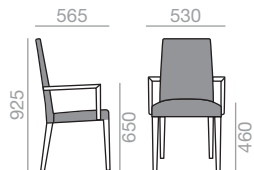

SO-1371

Armchair with upholstered seat and backrest and solid beech wood frame. High back version.

Armlehnstuhl mit gepolsterter Sitzfläche und Rückenlehne. Gestell aus massivem Buchenholz. Version mit hoher Rückenlehne.

	COM (cm.) per unit	COL m²
1 unit	130	2,50
10 units or more	98	

0,32 m³
12 kg
x1

SERIE 600 Matte lacquered and premium up charge
Aufpreis für Matt- und Premiumlackierung

SERIE 800 Bright lacquered up charge
Aufpreis für Glanzlackierung