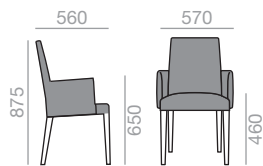

SI-1382

Chair with upholstered seat and backrest and solid beech wood frame. High back version and removable covers.

Stuhl mit gepolsterter Sitzfläche und Rückenlehne. Gestell aus massivem Buchenholz. Version mit hoher Rückenlehne und abziehbarem Bezug.

	COM (cm.) per unit
1 unit	160
10 units or more	113

0,32 m³
 17,5 kg
 x2

€	COM	1	2	3	4	5	6	7	8	9	10	11
	338	357	371	380	394	407	420	433	446	459	471	485

SERIE 600
 Matte lacquered and premium up charge
 Aufpreis für Matt- und Premiumlackierung

SERIE 800
 Bright lacquered up charge
 Aufpreis für Glanzlackierung

| 20 | | 28 |

SO-1384

Armchair with upholstered seat, backrest and arms. Solid beech wood frame.

Armlehnstuhl mit gepolsterter Sitzfläche, Armlehnen und Rückenlehne. Gestell aus massivem Buchenholz.