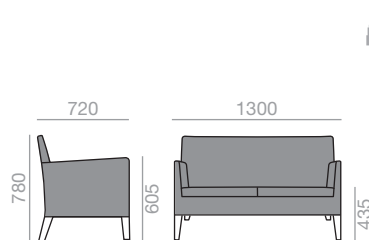

BU-1397

Lounge version. Lounge chair with upholstered seat and backrest, and solid beech wood frame.

Lounge version. Sessel mit gepolsterter Sitzfläche und Rückenlehne. Gestell aus massivem Buchenholz.

	COM (cm.) per unit	COL m ²
1 unit	3,25	6,00
10 units or more	3,25	

0,48 m³
 20,5 kg
 x1

SERIE 600
 Matte lacquered and premium up charge
 Aufpreis für Matt- und Premiurlackierung

SERIE 800
 Bright lacquered up charge
 Aufpreis für Glanzlackierung

SF-1407

Sofa version. 2-seater sofa with upholstered seat and backrest, and solid beech wood frame.