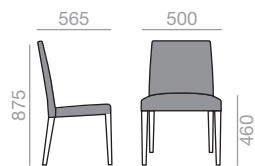

SI-1370

Chair with upholstered seat and backrest and solid beech wood frame. High back version.

Stuhl mit gepolsterter Sitzfläche und Rückenlehne. Gestell aus massivem Buchenholz. Version mit hoher Rückenlehne.

SO-1371

Armchair with upholstered seat and backrest and solid beech wood frame. High back version.

Armlehnstuhl mit gepolsterter Sitzfläche und Rückenlehne. Gestell aus massivem Buchenholz. Version mit hoher Rückenlehne.

	COM (cm.) per unit	COL m ²
1 unit	130	2,50
10 units or more	98	

0,32 m³
 12 kg
 x1

SERIE 600 Matte lacquered and premium up charge
 Aufpreis für Matt- und Premiumlackierung

SERIE 800 Bright lacquered up charge
 Aufpreis für Glanzlackierung

SI-1368

Chair with upholstered seat and backrest and solid beech wood frame. Low back, wider version.

Stuhl mit gepolsterter Sitzfläche und Rückenlehne. Gestell aus massivem Buchenholz. Version mit niedriger Rückenlehne und spezieller Breite.