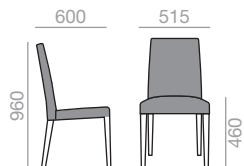

SI-1400

Chair with upholstered seat and backrest and solid oak wood frame. Low back version.

Stuhl mit gepolsterter Sitzfläche und Rückenlehne. Gestell aus massivem Buchenholz. Version mit niedriger Rückenlehne.

	COM (cm.) per unit	COL m²
1 unit	170	3,25
10 units or more	170	

0,32 m³
10,5 kg
x1

SERIE 600
Matte lacquered and premium up charge
Aufpreis für Matt- und Premiumlackierung