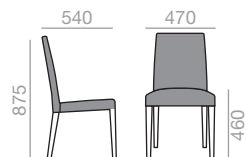

SI-1378

Chair with upholstered seat and backrest and solid beech wood frame. Low back version and removable covers.

Stuhl mit gepolsterter Sitzfläche und Rückenlehne. Gestell aus massivem Buchenholz. Version mit niedriger Rückenlehne und abziehbarem Bezug.

	COM (cm.) per unit
1 unit	150
10 units or more	108

0,32 m³
17 kg
x2

SERIE 600
Matte lacquered and premium up charge
Aufpreis für Matt- und Premiumlackierung

SERIE 800
Bright lacquered up charge
Aufpreis für Glanzlackierung