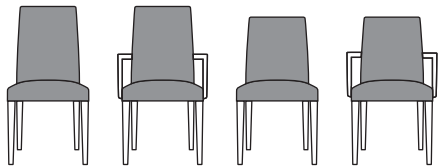

Description

Side chairs and armchairs with solid oak frame and upholstered seat and back. Offered in two back heights.

Beschreibung

Stühle und Sessel, Gestell und Armlehnen aus massivem Eichenholz, Sitz und Rücken gepolstert. In zwei verschiedenen Rückenhöhen erhältlich.

Upholstery

The Anna Luxe collection supports following upholsteries of Andreu World Catalogue. For fabrics of our catalogue not specified in this box or custom own materials, contact our Customer Department.

Bezug

Für die Kollektion Anna sind folgende Bezugsmaterialien des Andreu World Kataloges geeignet. Materialien ausserhalb dieses Kataloges und Kundenmaterialien bitte mit unserer Verkaufsabteilung überprüfen.

Fabrics / Stoffe

1 Microfibrá (14)	3 Linen (8)	6 Clara 2 (24)
Jacquard 1 (10)	Main Line Flax (25)	
Jacquard 3 (15)	Natte (8)	8 Divina 3 (56)
Sand (5)		Tonus 4 (64)
Sprint (25)	4 Cava 3 (49)	Willow (13)
Urban (25)	Field (24)	
Xtreme (25)	Remix 2 (49)	9 Divina MD (27)
		Divina Melange (24)
2 High Tech One (5)	5 Blazer (25)	Hallingdal 65 (58)
Jacquard 2 (15)	Messenger 4 (44)	Steelcut Trio 2 (49)
Solid & Stripes (12)	Plot (33)	

Faux Leather / Vinyl / Kunstleder

1 Valencia (15)
2 Silvertex (15)
4 Dolce (15)
5 Ledger (28)
7 Sudden (30)

Leather / Leder

L1 High grade cow leather (21) Kuhleder
L3 Polished full grain leather (21) Semianilin Leder