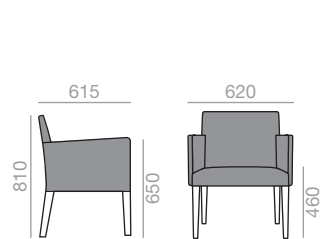

BU-1405

Easy Chair version. Lounge chair with upholstered seat and backrest, and solid beech wood frame.

Easy Chair version. Sessel mit gepolsterter Sitzfläche und Rückenlehne. Gestell aus massivem Buchenholz.

	COM (cm.) per unit	COL m²
1 unit	240	4,50
10 units or more	240	

0,34 m³
16,5 kg
x1

SERIE 600
Matte lacquered and premium up charge
Aufpreis für Matt- und Premiurlackierung

SERIE 800
Bright lacquered up charge
Aufpreis für Glanzlackierung