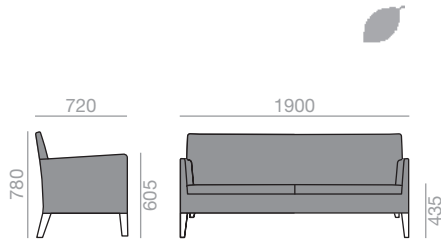

SF-1408

Sofa version. 3-seater sofa with upholstered seat and backrest, and solid beech wood frame.

Sofa version. Dreiersofa mit gepolsterter Sitzfläche und Rückenlehne. Gestell aus massivem Buchenholz.

	COM (cm.) per unit	COL m²
1 unit	600	11,00
10 units or more	600	

1,35 m³
55,5 kg
x1

SERIE 600
Matte lacquered and premium up charge
Aufpreis für Matt- und Premiurlackierung

SERIE 800
Bright lacquered up charge
Aufpreis für Glanzlackierung