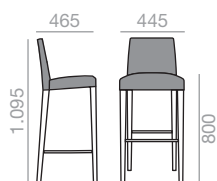

BQ-1385

Barstool with upholstered seat and backrest. Solid beech wood frame.

Barhocker mit gepolsterter Sitzfläche und Rückenlehne. Gestell aus massivem Buchenholz.

	COM (cm.) per unit	COL m²
1 unit	100	2,00
10 units or more	83	

0,24 m³
10,5 kg
x1

SERIE 600
Matte lacquered and premium up charge
Aufpreis für Matt- und Premiumlackierung

SERIE 800
Bright lacquered up charge
Aufpreis für Glanzlackierung