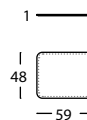

0,23 m³ / 1 Pack. / 14,5 kg

309.32.DC

DUPLEX BANDEJA 26X38
DUPLEX TRAY 26X38
DUPLEX PLAQUE 26X38

0,00 m³ / 1 Pack. / 1,4 kg

309.32.ED

DUPLEX BANDEJA 48X38
DUPLEX TRAY 48X38
DUPLEX PLAQUE 48X38

0,01 m³ / 1 Pack. / 2,1 kg

309.32.FE

DUPLEX BANDEJA 59X48
DUPLEX TRAY 59X48
DUPLEX PLAQUE 59X48

0,01 m³ / 1 Pack. / 3,1 kg

OPCIONES DE BANDEJA / TRAY OPTIONS / PLAQUE OPTIONS

	 26	 48	 59
 <p>309.71.GDF DUPLEX MESA 63X38X51 DUPLEX TABLE 63X38X51</p>	•		
 <p>309.71.LDE DUPLEX MESA 103X38X41 DUPLEX TABLE 103X38X41</p>	•	•	
 <p>309.71.NED DUPLEX MESA 123X48X30 DUPLEX TABLE 123X48X30</p>		•	•