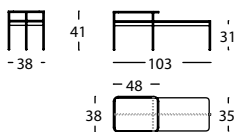

309.71.LDE

DUPLEX MESA 103X38X41
DUPLEX TABLE 103X38X41
DUPLEX TABLE 103X38X41

0,20 m³ / 1 Pack. / 12,0 kg