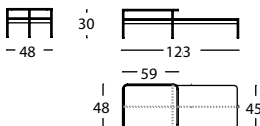

309.71.NED

DUPLEX MESA 123X48X30
DUPLEX TABLE 123X48X30
DUPLEX TABLE 123X48X30

0,23 m³ / 1 Pack. / 14,5 kg

309.32.DC

DUPLEX BANDEJA 26X38
DUPLEX TRAY 26X38
DUPLEX PLAQUE 26X38

0,00 m³ / 1 Pack. / 1,4 kg

309.32.ED

DUPLEX BANDEJA 48X38
DUPLEX TRAY 48X38
DUPLEX PLAQUE 48X38

0,01 m³ / 1 Pack. / 2,1 kg

309.32.FE

DUPLEX BANDEJA 59X48
DUPLEX TRAY 59X48
DUPLEX PLAQUE 59X48

0,01 m³ / 1 Pack. / 3,1 kg