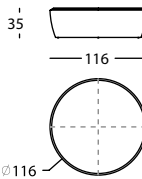

IMPORTANT

Non dehoussable.

CARACTERISTIQUES TECHNIQUES

TISSU ET CUIR

- Non déhoussable.
- Structure en bois recouverte de mousse CMHR 30kg.
- Assise en mousse CMHR 35kg et CMHR 60kg.
- Patins glisse.

A= almohada / cushion / coussin

B= base

263.151.EE

CHAT TABURETE D45X44
CHAT STOOL D45X44
CHAT TABOURET D45X44

0,10 m³ / 1 Pack. / 9,5 kg

263.151.MD

CHAT PUF D116X36
CHAT POUF D116X36
CHAT POUF D116X36

0,55 m³ / 1 Pack. / 36,0 kg

FIRMEZA / FIRMNESS / FERMETÉ