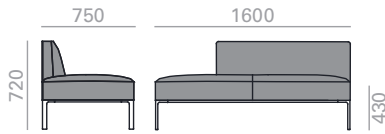

	COM cm. per unit	COL m2
1 units	480	9,75
10 units or more	480	

1,2 m3  
 65 kg  
 x1

COM COL 1 2 3 4 5 6 7 8 9 10 11 L1 L2 L3 L6

Polished chrome upcharge  
 Aufpreis für Glanzverchromt

## SF2120

2-seater sofa with upholstered seat and backrest and 4-legs injected aluminum base available in different finishes. Left side.

2-Sitzer-Sofa mit gepolsterter Sitzfläche und Rückenlehne und Vierfüßgestell aus Aluguss in verschiedenen Ausführungen erhältlich. Linke Seite.