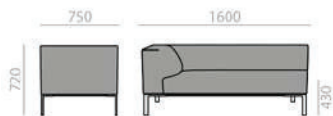

## SF2072

3-seater corner sofa with upholstered seat and back and 4-legs injected aluminum base available in different finishes. Left side.

Ecksofa 3-Sitzer, Sitz und Rücken gepolstert, 4-Fuss-Gestell aus Alu in verschiedenen Ausführungen. Linke Seite.

	COM cm. per unit	COL m2
1 units	580	11,4
10 units or more	580	

1,12 m3  
 60,7 kg  
 x1

COM COL 1 2 3 4 5 6 7 8 9 10 11 L1 L2 L3 L6

USB charging system upcharge  
Aufpreis für USB-Ladesystem

Polished chrome upcharge  
Aufpreis für Glanzverchromt

## SF2073

3-seater corner sofa with upholstered seat and back and 4-legs injected aluminum base available in different finishes. Right side.

Ecksofa 3-Sitzer, Sitz und Rücken gepolstert, 4-Fuss-Gestell aus Alu in verschiedenen Ausführungen. Rechte Seite.