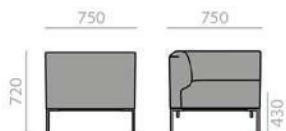

**SF2068**

1-seater corner sofa with upholstered seat and back and 4-legs injected aluminum base available in different finishes. Left side.  
Ecksofa 1-Sitzer, Sitz und Rücken gepolstert, 4-Fuß-Gestell aus Alu in verschiedenen Ausführungen. Linke Seite.

	COM cm. per unit	COL m2
1 units	360	7,1
10 units or more	360	

0,46 m3  
 33 kg  
 x1

COM COL 1 2 3 4 5 6 7 8 9 10 11 L1 L2 L3 L6

USB charging system upcharge  
Aufpreis für USB-Ladesystem

Polished chrome upcharge  
Aufpreis für Glanzverchromt

## SF2069

1-seater corner sofa with upholstered seat and back and 4-legs injected aluminum base available in different finishes. Right side.

Ecksofa 1-Sitzer, Sitz und Rücken gepolstert, 4-Fuss-Gestell aus Alu in verschiedenen Ausführungen. Rechte Seite.