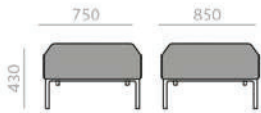

BC2074

1-seater bench with 4-legged injected aluminum base available in polished aluminum, matte white and matte black. Piping available in fabric to match upholstery on the bench, white, black or sand color.

Sitzbank, 1-Sitzer, mit gepolstertem Sitz und Vierfüssgestell aus Aluguss, Ausführung poliert, weiss matt oder schwarz matt. Kedernaht verfügbar mit der gleichen Polsterung, weiss, schwarz oder sand.

	COM cm. per unit	COL m2
1 units	130	3,5
10 units or more	130	

0,33 m3
26,9 kg
x1

COM COL 1 2 3 4 5 6 7 8 9 10 11 L1 L2 L3 L6