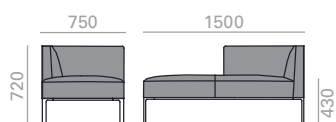

SF2128

3-seater corner sofa with upholstered seat and backrest and 4 aluminum injected legs base available in different finishes. Left side

Ecksofa 3-Sitzer-Sofa mit gepolsterter Sitzfläche und Rückenlehne und Vierfüßgestell aus Aluguss in verschiedenen Ausführungen erhältlich. Linke Seite.

	COM cm. per unit	COL m2
1 units	550	11
10 units or more	550	

1,2 m3
65 kg
x1

COM COL 1 2 3 4 5 6 7 8 9 10 11 L1 L2 L3 L6

SF2129

3-seater corner sofa with upholstered seat and backrest and 4-legs injected aluminum base available in different finishes. Right side

Ecksofa 3-Sitzer-Sofa mit gepolsterter Sitzfläche und Rückenlehne und Vierfüßgestell aus Aluguss in verschiedenen Ausführungen erhältlich. Rechte Seite.

	COM cm. per unit	COL m2
1 units	550	11
10 units or more	550	

1,2 m3
65 kg
x1

COM COL 1 2 3 4 5 6 7 8 9 10 11 L1 L2 L3 L6

SF2134

Corner sofa with chaise lounge with upholstered seat and backrest and 4 legs aluminum injected base available in different finishes. Left side.

3-Sitzer-Ecksofa mit Chaiselongue mit gepolsterter Sitzfläche und Rückenlehne und Vierfüßgestell aus Aluguss in verschiedenen Ausführungen erhältlich. Linke Seite.

	COM cm. per unit	COL m2
1 units	385	7,75
10 units or more	385	

0,92 m3
55 kg
x1

COM COL 1 2 3 4 5 6 7 8 9 10 11 L1 L2 L3 L6

SF2135

Corner sofa with chaise lounge with upholstered seat and backrest and 4 legs injected aluminum base available in different finishes. Right side.

3-Sitzer-Ecksofa mit Chaiselongue mit gepolsterter Sitzfläche und Rückenlehne und Vierfüßgestell aus Aluguss in verschiedenen Ausführungen erhältlich. Rechte Seite.

	COM cm. per unit	COL m2
1 units	385	7,75
10 units or more	385	

0,92 m3
55 kg
x1

COM COL 1 2 3 4 5 6 7 8 9 10 11 L1 L2 L3 L6