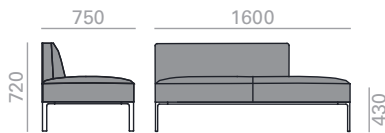

SF2121

2-seater sofa with upholstered seat and backrest and 4-legs injected aluminum base available in different finishes. Right side.

2-Sitzer-Sofa mit gepolsterter Sitzfläche und Rückenlehne und Vierfüßgestell aus Aluguss in verschiedenen Ausführungen erhältlich. Rechte Seite.