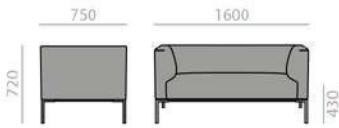

**BU2065**

Lounge chair with upholstered seat and backrest and 4-legs aluminum injected base available in different finishes.  
Sessel mit gepolsterter Sitzfläche und Rückenlehne und Vierfüßgestell aus Alu in verschiedenen Ausführungen erhältlich.

	COM cm. per unit	COL m2
1 units	360	7,1
10 units or more	360	

0,6 m3  
 40 kg  
 x1

COM COL 1 2 3 4 5 6 7 8 9 10 11 L1 L2 L3 L6

USB charging system upcharge  
Aufpreis für USB-Ladesystem

Polished chrome upcharge  
Aufpreis für Glanzverchromt

**SF2066**

2-seater sofa with upholstered seat and backrest and 4-legs aluminum injected base available in different finishes.  
Zweiersofa mit gepolsterter Sitzfläche und Rückenlehne und Vierfüßgestell aus Aluguss in verschiedenen Ausführungen erhältlich.