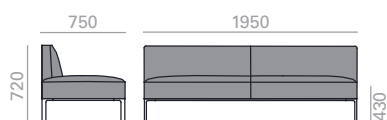

## SF2119

3-seater sofa with upholstered seat and back and 4-legs injected aluminum base available in different finishes. Wider version.

3-Sitzer-Sofa mit gepolsterter Sitzfläche und Rückenlehne und Vierfüßgestell aus Aluguss in verschiedenen Ausführungen erhältlich. Breite Version.