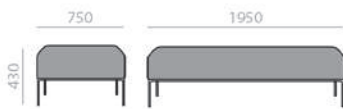

BC2076

3-seater bench with 4-legged injected aluminum base available in polished aluminum, matte white and matte black. Piping available in fabric to match upholstery on the bench, white, black or sand color.

Sitzbank, 3-Sitzer, mit gepolstertem Sitz und Vierfüssgestell aus Aluguss, Ausführung poliert, weiss matt oder schwarz matt. Kedernaht verfügbar mit der gleichen Polsterung, weiss, schwarz oder sand.

	COM cm. per unit	COL m2
1 units	240	9
10 units or more	240	

0,72 m3
46,5 kg
x1

COM COL 1 2 3 4 5 6 7 8 9 10 11 L1 L2 L3 L6

Polished chrome upcharge
Aufpreis für Glanzverchromt