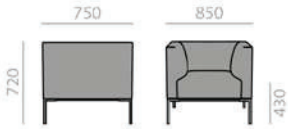

**BU2065**

Lounge chair with upholstered seat and backrest and 4-legs aluminum injected base available in different finishes.  
Sessel mit gepolsterter Sitzfläche und Rückenlehne und Vierfüßgestell aus Alu in verschiedenen Ausführungen erhältlich.