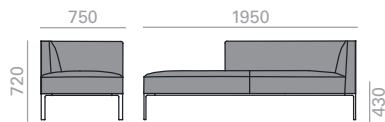

## SF2126

3-seater corner sofa with upholstered seat and backrest and 4 aluminum injected legs base available in different finishes. Left side

Ecksofa 3-Sitzer-Sofa mit gepolsterter Sitzfläche und Rückenlehne und Vierfüßgestell aus Aluguss in verschiedenen Ausführungen erhältlich. Linke Seite.