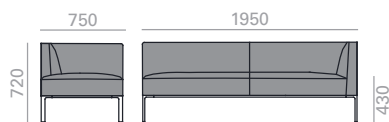

## SF2128

3-seater corner sofa with upholstered seat and backrest and 4 aluminum injected legs base available in different finishes. Left side

Ecksofa 3-Sitzer-Sofa mit gepolsterter Sitzfläche und Rückenlehne und Vierfüßgestell aus Aluguss in verschiedenen Ausführungen erhältlich. Linke Seite.