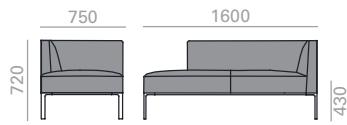

	COM cm. per unit	COL m2
1 units	450	9
10 units or more	450	

1,2 m3  
 65 kg  
 x1

COM COL 1 2 3 4 5 6 7 8 9 10 11 L1 L2 L3 L6

## SF2124

2-seater corner sofa with upholstered seat and backrest and 4-legs injected aluminum base available in different finishes. Left side.

Ecksofa 2-Sitzer-Sofa mit gepolsterter Sitzfläche und Rückenlehne und Vierfüßgestell aus Aluguss in verschiedenen Ausführungen erhältlich. Linke Seite.