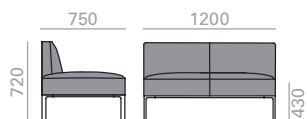

SF2117

2-seater sofa with upholstered seat and back and 4-legs injected aluminum base available in different finishes.

2-Sitzer-Sofa mit gepolsterter Sitzfläche und Rückenlehne und Vierfüßgestell aus Aluguss in verschiedenen Ausführungen erhältlich.

	COM cm. per unit	COL m2
1 units	330	6,75
10 units or more	330	

0,92 m3
46 kg
x1

COM COL 1 2 3 4 5 6 7 8 9 10 11 L1 L2 L3 L6

Polished chrome upcharge
Aufpreis für Glanzverchromt