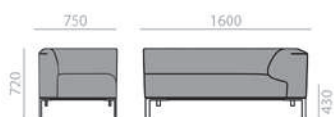

	COM cm. per unit	COL m2
1 units	500	9,8
10 units or more	500	

0,76 m3  
 49 kg  
 x1

COM COL 1 2 3 4 5 6 7 8 9 10 11 L1 L2 L3 L6

USB charging system upcharge  
Aufpreis für USB-Ladesystem

Polished chrome upcharge  
Aufpreis für Glanzverchromt

## SF2072

3-seater corner sofa with upholstered seat and back and 4-legs injected aluminum base available in different finishes. Left side.

Ecksofa 3-Sitzer, Sitz und Rücken gepolstert, 4-Fuss-Gestell aus Alu in verschiedenen Ausführungen. Linke Seite.