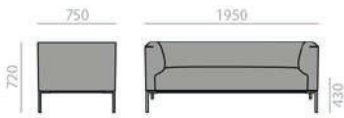

**SF2066**

2-seater sofa with upholstered seat and backrest and 4-legs aluminum injected base available in different finishes.  
Zweiersofa mit gepolsterter Sitzfläche und Rückenlehne und Vierfüßgestell aus Aluguss in verschiedenen Ausführungen erhältlich.

	COM cm. per unit	COL m2
1 units	500	9,8
10 units or more	500	

1,02 m3  
 58 kg  
 x1

COM COL 1 2 3 4 5 6 7 8 9 10 11 L1 L2 L3 L6

USB charging system upcharge  
Aufpreis für USB-Ladesystem

Polished chrome upcharge  
Aufpreis für Glanzverchromt

**SF2067**

3-seater sofa with upholstered seat and backrest and 4-legs aluminum injected base available in different finishes.  
Dreiersofa mit gepolsterter Sitzfläche und Rückenlehne und Vierfüßgestell aus Aluguss in verschiedenen Ausführungen erhältlich