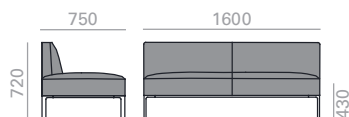

SF2118

3-seater sofa with upholstered seat and back and 4-legs injected aluminum base available in different finishes.

3-Sitzer-Sofa mit gepolsterter Sitzfläche und Rückenlehne und Vierfüßgestell aus Aluguss in verschiedenen Ausführungen erhältlich.

	COM cm. per unit	COL m2
1 units	400	8
10 units or more	400	

1,09 m3
58 kg
x1

COM COL 1 2 3 4 5 6 7 8 9 10 11 L1 L2 L3 L6

Polished chrome upcharge
Aufpreis für Glanzverchromt