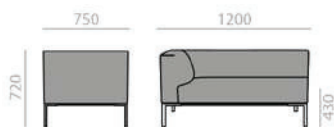

## SF2070

2-seater corner sofa with upholstered seat and back and 4-legs injected aluminum base available in different finishes. Left side.

Ecksofa 2-Sitzer, Sitz und Rücken gepolstert, 4-Fuss-Gestell aus Alu in verschiedenen Ausführungen. Linke Seite.

	COM cm. per unit	COL m2
1 units	500	9,8
10 units or more	500	

0,76 m3  
 49 kg  
 x1

COM COL 1 2 3 4 5 6 7 8 9 10 11 L1 L2 L3 L6

USB charging system upcharge  
Aufpreis für USB-Ladesystem

Polished chrome upcharge  
Aufpreis für Glanzverchromt

## SF2071

2-seater corner sofa with upholstered seat and back and 4-legs injected aluminum base available in different finishes. Right side.

Ecksofa 2-Sitzer, Sitz und Rücken gepolstert, 4-Fuss-Gestell aus Alu in verschiedenen Ausführungen. Rechte Seite.