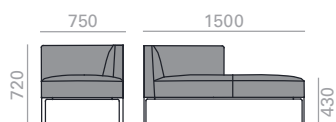

## SF2134

Corner sofa with chaise lounge with upholstered seat and backrest and 4 legs aluminum injected base available in different finishes. Left side.

3-Sitzer-Ecksofa mit Chaiselongue mit gepolsterter Sitzfläche und Rückenlehne und Vierfüßgestell aus Aluguss in verschiedenen Ausführungen erhältlich. Linke Seite.