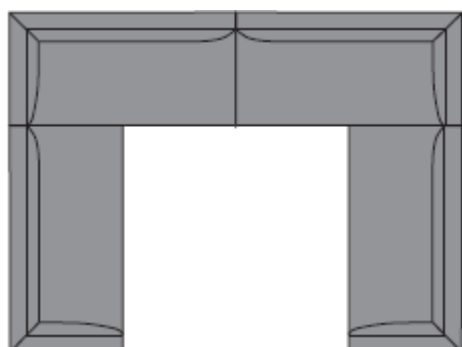

Set 6 / Satz 6

4 Modules 4 Module
SF2073 + SF2073 + SF2072 + SF2072

	COM cm. per unit	COL m2
1 units	2320	45,6
10 units or more	2320	

COM COL 1 2 3 4 5 6 7 8 9 10 11 L1 L2 L3 L6