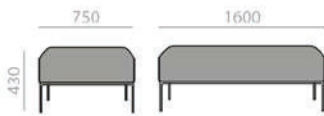

BC2075

2-seater bench with 4-legged injected aluminum base available in polished aluminum, matte white and matte black. Piping available in fabric to match upholstery on the bench, white, black or sand color.

Sitzbank, 2-Sitzer, mit gepolstertem Sitz und Vierfüssgestell aus Aluguss, Ausführung poliert, weiss matt oder schwarz matt. Kedernaht verfügbar mit der gleichen Polsterung, weiss, schwarz oder sand.

	COM cm. per unit	COL m2
1 units	210	4,5
10 units or more	210	

0,61 m3
29,1 kg
x1

COM COL 1 2 3 4 5 6 7 8 9 10 11 L1 L2 L3 L6

Polished chrome upcharge
Aufpreis für Glanzverchromt