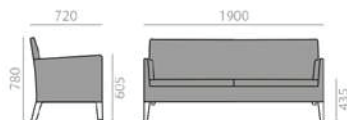

SERIE 800 Bright lacquered upcharge
 Aufpreis für Glanzlackierung

Buche
 Beech
 Measures +- 5 mm.
 Masse +- 5 mm.

SF1408

 Sofa version. 3-seater sofa with upholstered seat and backrest, and solid beech wood frame.
Sofa Version. Dreiersofa mit gepolsterter Sitzfläche und Rückenlehne. Gestell aus massivem Buchenholz.