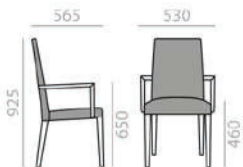

SERIE 800 Bright lacquered upcharge
 Aufpreis für Glanzlackierung

SI1370

Chair with upholstered seat and backrest and solid beech wood frame. High back version.
 Stuhl mit gepolsterter Sitzfläche und Rückenlehne. Gestell aus massivem Buchenholz. Version mit hoher Rückenlehne.

SERIE 800 Bright lacquered upcharge
 Aufpreis für Glanzlackierung

SO1371

Armchair with upholstered seat and backrest and solid beech wood frame. High back version.
 Armlehnstuhl mit gepolsterter Sitzfläche und Rückenlehne. Gestell aus massivem Buchenholz. Version mit hoher Rückenlehne.