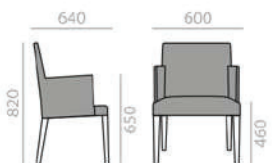

SO1406

Anna Corporate. Armchair with upholstered seat, backrest and arms and solid beech wood frame. Wider version.
Anna Corporate. Armlehnstuhl mit gepolsterter Sitzfläche, Armlehnen und Rückenlehne. Gestell aus massivem Buchenholz. Breite Version

	COM cm. per unit	COL m2
1 units	210	4,5
10 units or more	190	

0,35 m3
12,5 kg
x1

COM COL 1 2 3 4 5 6 7 8 9 10 11 L1 L2 L3 L6

SERIE 600 Matte lacquered and premium upcharge
Aufpreis für Matt-und Premiumlackierung

SERIE 800 Bright lacquered upcharge
Aufpreis für Glanzlackierung

Buche
Beech
Measures +- 5 mm.
Masse +- 5 mm.