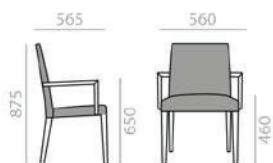

SERIE 800 Bright lacquered upcharge
 Aufpreis für Glanzlackierung

Buche
 Beech

Measures +- 5 mm.
 Masse +- 5 mm.

SI1368

Chair with upholstered seat and backrest and solid beech wood frame. Low back, Wider version.
Stuhl mit gepolsterter Sitzfläche und Rückenlehne. Gestell aus massivem Buchenholz. Version mit niedriger Rückenlehne und spezieller B-eite.

SERIE 800 Bright lacquered upcharge
Aufpreis für Glanzlackierung

SO1369

Armchair with upholstered seat and backrest and solid beech wood frame. Low back, Wider version.
Armlehnstuhl mit gepolsterter Sitzfläche und Rückenlehne. Gestell aus massivem Buchenholz. Version mit niedriger Rückenlehne und spezieller Breite.