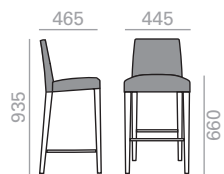

BQ1386

Counter stool with upholstered seat and backrest. Solid beech wood frame.
Hocker mit gepolsterter Sitzfläche und Rückenlehne. Gestell aus massivem Buchenholz.

	COM cm. per unit	COL m2
1 units	100	2
10 units or more	80	

0,24 m3
8,7 kg
x1

COM COL 1 2 3 4 5 6 7 8 9 10 11 L1 L2 L3 L6

SERIE 600 Matte lacquered and premium upcharge
Aufpreis für Matt-und Premiumlackierung

SERIE 800 Bright lacquered upcharge
Aufpreis für Glanzlackierung