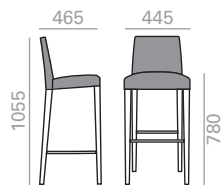

BQ1385

Barstool with upholstered seat and backrest. Solid beech wood frame.
Barhocker mit gepolsterter Sitzfläche und Rückenlehne. Gestell aus massivem Buchenholz.

	COM cm. per unit	COL m2
1 units	100	2
10 units or more	80	

0,26 m3
9 kg
x1

COM COL 1 2 3 4 5 6 7 8 9 10 11 L1 L2 L3 L6

SERIE 600 Matte lacquered and premium upcharge
Aufpreis für Matt-und Premiumlackierung

SERIE 800 Bright lacquered upcharge
Aufpreis für Glanzlackierung