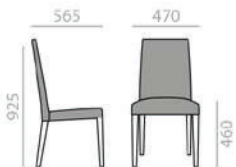

SERIE 800 Bright lacquered upcharge
 Aufpreis für Glanzlackierung

SO1373

Armchair with upholstered seat and backrest and solid beech wood frame. Low back version.
 Armlehnstuhl mit gepolsterter Sitzfläche und Rückenlehne. Gestell aus massivem Buchenholz. Version mit niedriger Rückenlehne.

SERIE 800 Bright lacquered upcharge
 Aufpreis für Glanzlackierung

SI1370

Chair with upholstered seat and backrest and solid beech wood frame. High back version.
 Stuhl mit gepolsterter Sitzfläche und Rückenlehne. Gestell aus massivem Buchenholz. Version mit hoher Rückenlehne.