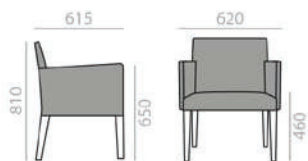

SERIE 800 Bright lacquered upcharge
 Aufpreis für Glanzlackierung

Buche
 Beech
 Measures +- 5 mm.
 Masse +- 5 mm.

SF1408

 Sofa version. 3-seater sofa with upholstered seat and backrest, and solid beech wood frame.
Sofa Version. Dreiersofa mit gepolsterter Sitzfläche und Rückenlehne. Gestell aus massivem Buchenholz.

SERIE 800
Bright lacquered upcharge
Aufpreis für Glanzlackierung

BU1405

 Easy Chair version. Lounge chair with upholstered seat and backrest, and solid beech wood frame.
Sessel Version. Sessel mit gepolsterter Sitzfläche und Rückenlehne. Gestell aus massivem Buchenholz.