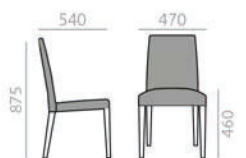

SERIE 800 Bright lacquered upcharge
Aufpreis für Glanzlackierung

SI1378

Chair with upholstered seat and backrest and solid beech wood frame. Low back version and removable covers.
Stuhl mit gepolsterter Sitzfläche und Rückenlehne. Gestell aus massivem Buchenholz. Version mit niedriger Rückenlehne und abziehbarem Bezug.