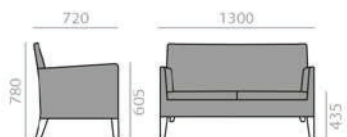

SF1407

Sofa version. 2-seater sofa with upholstered seat and backrest, and solid beech wood frame.
Armlehnstuhl mit komplett gepolsterter Sitzfläche, Rücken- und Armlehnen. Sockel aus Holz. Optional vier Rollen.Sofa Version. Zweisitzer-Sofa mit gepolsterter Sitzfläche und Rückenlehne. Gestell aus massivem Buchenholz.

	COM cm. per unit
1 units	450
10 units or more	450

0,9 m3
 34,4 kg
 x1

COM COL 1 2 3 4 5 6 7 8 9 10 11 L1 L2 L3 L6

SERIE 600
Matte lacquered and premium upcharge
Aufpreis für Matt-und Premiumlackierung

SERIE 800
Bright lacquered upcharge
Aufpreis für Glanzlackierung