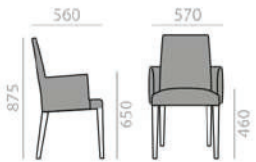

SO1384

Armchair with upholstered seat, backrest and arms. Solid beech wood frame.
Armlehnstuhl mit gepolsterter Sitzfläche, Armlehnen und Rückenlehne. Gestell aus massivem Buchenholz.

	COM cm. per unit	COL m2
1 units	160	3
10 units or more	155	

0,32 m3
11 kg
x1

COM COL 1 2 3 4 5 6 7 8 9 10 11 L1 L2 L3 L6

SERIE 600 Matte lacquered and premium upcharge
Aufpreis für Matt-und Premiumlackierung

SERIE 800 Bright lacquered upcharge
Aufpreis für Glanzlackierung