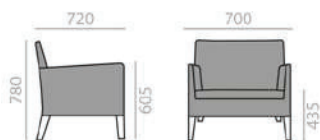

SERIE 800
Bright lacquered upcharge
Aufpreis für Glanzlackierung

BU1405

 Easy Chair version. Lounge chair with upholstered seat and backrest, and solid beech wood frame.
Sessel Version. Sessel mit gepolsterter Sitzfläche und Rückenlehne. Gestell aus massivem Buchenholz.

SERIE 800
Bright lacquered upcharge
Aufpreis für Glanzlackierung

BU1397

 Lounge version. Lounge chair with upholstered seat and backrest, and solid beech wood frame.
Lounge Version. Sessel mit gepolsterter Sitzfläche und Rückenlehne. Gestell aus massivem Buchenholz.