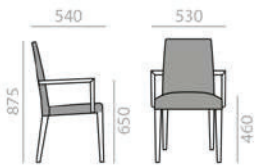

SI1372

Chair with upholstered seat and backrest and solid beech wood frame. Low back version.
 Stuhl mit gepolsterter Sitzfläche und Rückenlehne. Gestell aus massivem Buchenholz. Version mit niedriger Rückenlehne.

SERIE 800 Bright lacquered upcharge
 Aufpreis für Glanzlackierung

SO1373

Armchair with upholstered seat and backrest and solid beech wood frame. Low back version.
 Armlehnstuhl mit gepolsterter Sitzfläche und Rückenlehne. Gestell aus massivem Buchenholz. Version mit niedriger Rückenlehne.