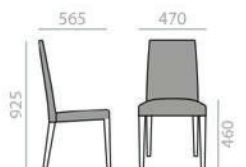

SI1382

Chair with upholstered seat and backrest and solid beech wood frame. High back version and removable covers.
Stuhl mit gepolsterter Sitzfläche und Rückenlehne. Gestell aus massivem Buchenholz. Version mit hoher Rückenlehne und abziehbarem Bezug.

	COM cm. per unit	COL m2
1 units	160	2,5
10 units or more	110	

0,32 m3
 19,2 kg
 x2

COM 1 2 3 4 5 6 7 8 9 10 11

SERIE 600 Matte lacquered and premium upcharge
Aufpreis für Matt-und Premiumlackierung

SERIE 800 Bright lacquered upcharge
Aufpreis für Glanzlackierung