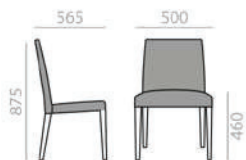

SERIE 800 Bright lacquered upcharge
 Aufpreis für Glanzlackierung

SO1371

Armchair with upholstered seat and backrest and solid beech wood frame. High back version.
 Armlehnstuhl mit gepolsterter Sitzfläche und Rückenlehne. Gestell aus massivem Buchenholz. Version mit hoher Rückenlehne.

SERIE 800 Bright lacquered upcharge
 Aufpreis für Glanzlackierung

Buche
 Beech

Measures +- 5 mm.
 Masse +- 5 mm.

SI1368

Chair with upholstered seat and backrest and solid beech wood frame. Low back, Wider version.
Stuhl mit gepolsterter Sitzfläche und Rückenlehne. Gestell aus massivem Buchenholz. Version mit niedriger Rückenlehne und spezieller B-eite.