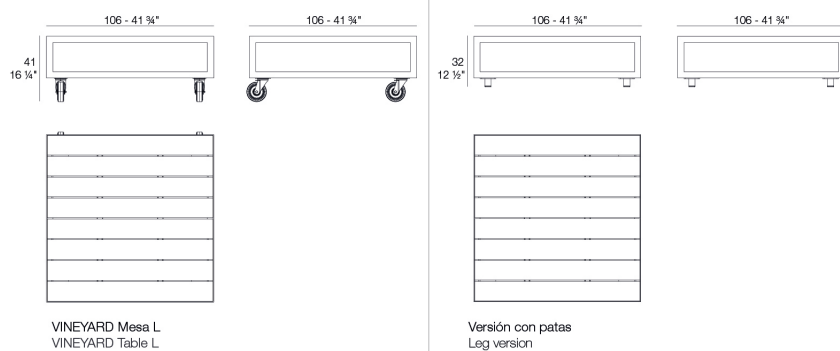

### Description

Weight: 43 Kg