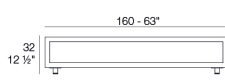

### Description

Weight: 60 Kg

VINEYARD Mesa XL  
VINEYARD Table XL

Versión con patas  
Leg version