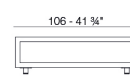

### Description

Weight: 60 Kg

VINEYARD Mesa XL  
VINEYARD Table XL

Versión con patas  
Leg version