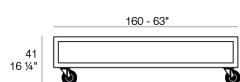

### Description

Weight: 60 Kg

VINEYARD Mesa XL  
VINEYARD Table XL

Versión con patas  
Leg version