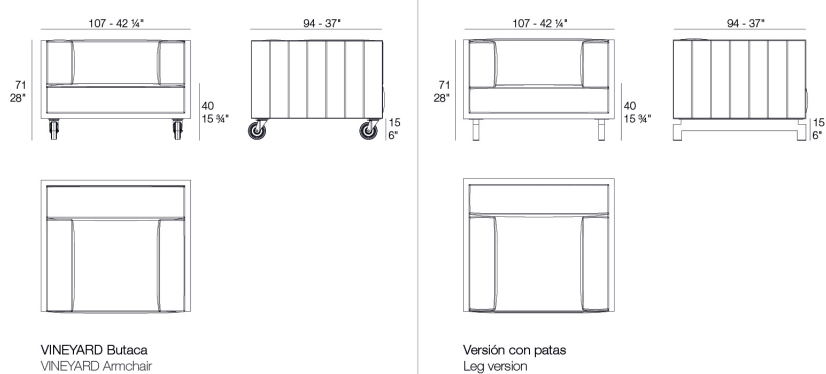

### Description

Weight: 53.5 Kg