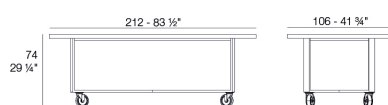

Info

Description

Weight: 32 Kg

VINEYARD Mesa Comedor
VINEYARD Dining Table