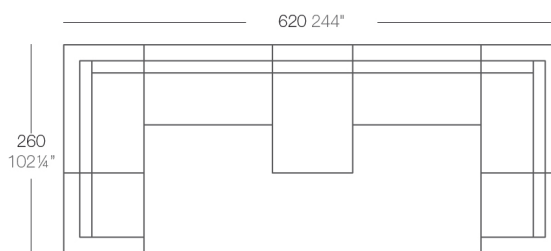

1 x 54080 M. Derecho Chaiselongue Sectional Sofa Right Chaiselongue
1 x 54027 Módulo Central XL Sectional Sofa XL Armless
1 x 54029 Módulo Esquina Sectional Sofa Corner
1 x 54077 Módulo Izquierdo Sectional Sofa Left

- 1 x 54026 Módulo Central Sectional Sofa Armless
- 1 x 54077 Módulo Izquierdo Sectional Sofa Left
- 1 x 54078 Módulo Derecho Sectional Sofa Right

- 1 x 54028 M. Central Chaiselongue Sec. Sofa Armless Chaiselongue
- 1 x 54079 M. Izquierdo Chaiselongue Sectional Sofa Left Chaiselongue
- 1 x 54080 M. Derecho Chaiselongue Sectional Sofa Right Chaiselongue
- 2 x 54027 Módulo Central XL Sectional Sofa XL Armless
- 1 x 54077 Módulo Izquierdo Sectional Sofa Left
- 1 x 54078 Módulo Derecho Sectional Sofa Right