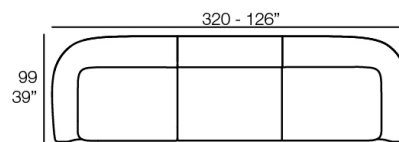

- **1 x 67002** Módulo Central - Sectional Sofa Central
- **1 x 67001** Módulo Brazo Izquierdo - Sectional Sofa Arm Left
- **1 x 67003** Módulo Brazo Derecho - Sectional Sofa Arm Right