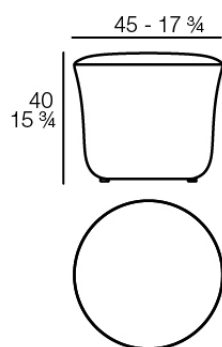

Weight: 11.16 Kg

SUAVE Puff 65x40
SUAVE Puff 65x40

Combinations

- 2 x 67002** Módulo Central - Sectional Sofa Central
- 1 x 67001** Módulo Brazo Izquierdo - Sectional Sofa Arm Left
- 1 x 67003** Módulo Brazo Derecho - Sectional Sofa Arm Right
- 1 x 67015** Módulo Esquina - Sectional Sofa Corner
- 1 x 67006** Puff Redondo 45 - Circular Puff 45
- 1 x 67007** Puff Redondo 65 - Circular Puff 65