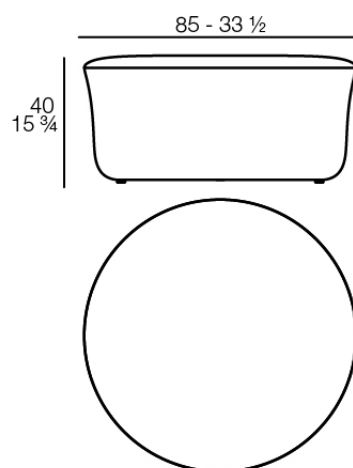

Weight: 24.67 Kg

SUAVE Puff 85x40
SUAVE Puff 85x40

Combinations

- 2 x 67002** Módulo Central - Sectional Sofa Central
- 1 x 67001** Módulo Brazo Izquierdo - Sectional Sofa Arm Left
- 1 x 67003** Módulo Brazo Derecho - Sectional Sofa Arm Right
- 1 x 67015** Módulo Esquina - Sectional Sofa Corner
- 1 x 67006** Puff Redondo 45 - Circular Puff 45
- 1 x 67007** Puff Redondo 65 - Circular Puff 65