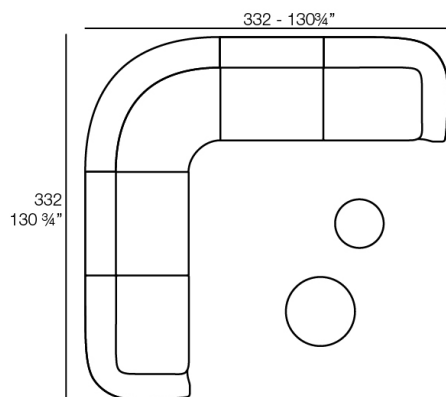

Weight: 24.67 Kg

SUAVE Puff 85x40
SUAVE Puff 85x40

Combinations

- 2 x 67002** Módulo Central - Sectional Sofa Central
- 1 x 67001** Módulo Brazo Izquierdo - Sectional Sofa Arm Left
- 1 x 67003** Módulo Brazo Derecho - Sectional Sofa Arm Right
- 1 x 67015** Módulo Esquina - Sectional Sofa Corner
- 1 x 67006** Puff Redondo 45 - Circular Puff 45
- 1 x 67007** Puff Redondo 65 - Circular Puff 65