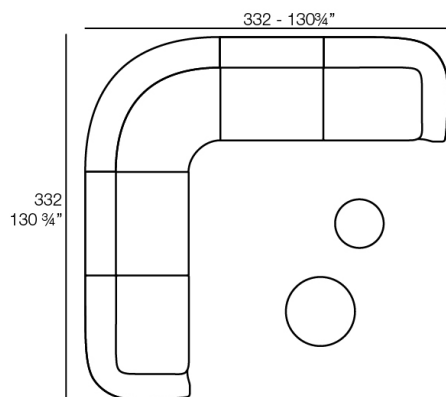

Weight: 20.45 Kg

SUAVE Puff 65x40
SUAVE Puff 65x40

Combinations

- 2 x 67002** Módulo Central - Sectional Sofa Central
- 1 x 67001** Módulo Brazo Izquierdo - Sectional Sofa Arm Left
- 1 x 67003** Módulo Brazo Derecho - Sectional Sofa Arm Right
- 1 x 67015** Módulo Esquina - Sectional Sofa Corner
- 1 x 67006** Puff Redondo 45 - Circular Puff 45
- 1 x 67007** Puff Redondo 65 - Circular Puff 65