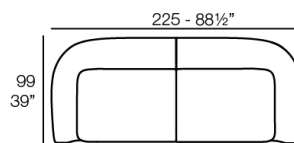

Weight: 20.45 Kg

SUAVE Puff 65x40
SUAVE Puff 65x40

Combinations

- 2 x 67002** Módulo Central - Sectional Sofa Central
- 1 x 67001** Módulo Brazo Izquierdo - Sectional Sofa Arm Left
- 1 x 67003** Módulo Brazo Derecho - Sectional Sofa Arm Right
- 1 x 67015** Módulo Esquina - Sectional Sofa Corner
- 1 x 67006** Puff Redondo 45 - Circular Puff 45
- 1 x 67007** Puff Redondo 65 - Circular Puff 65