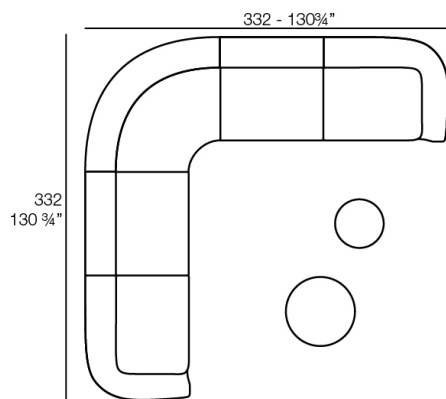

Weight: 11.16 Kg

SUAVE Puff 65x40
SUAVE Puff 65x40

Combinations

- 2 x 67002** Módulo Central - Sectional Sofa Central
- 1 x 67001** Módulo Brazo Izquierdo - Sectional Sofa Arm Left
- 1 x 67003** Módulo Brazo Derecho - Sectional Sofa Arm Right
- 1 x 67015** Módulo Esquina - Sectional Sofa Corner
- 1 x 67006** Puff Redondo 45 - Circular Puff 45
- 1 x 67007** Puff Redondo 65 - Circular Puff 65