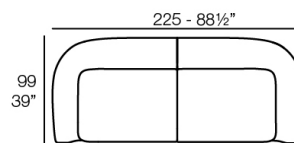

Weight: 24.67 Kg

SUAVE Puff 85x40
SUAVE Puff 85x40

Combinations

- 2 x 67002** Módulo Central - Sectional Sofa Central
- 1 x 67001** Módulo Brazo Izquierdo - Sectional Sofa Arm Left
- 1 x 67003** Módulo Brazo Derecho - Sectional Sofa Arm Right
- 1 x 67015** Módulo Esquina - Sectional Sofa Corner
- 1 x 67006** Puff Redondo 45 - Circular Puff 45
- 1 x 67007** Puff Redondo 65 - Circular Puff 65