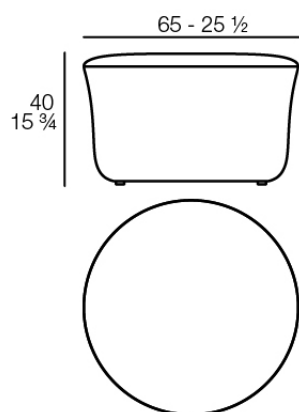

Weight: 20.45 Kg

SUAVE Puff 65x40
SUAVE Puff 65x40

Combinations

- 2 x 67002** Módulo Central - Sectional Sofa Central
- 1 x 67001** Módulo Brazo Izquierdo - Sectional Sofa Arm Left
- 1 x 67003** Módulo Brazo Derecho - Sectional Sofa Arm Right
- 1 x 67015** Módulo Esquina - Sectional Sofa Corner
- 1 x 67006** Puff Redondo 45 - Circular Puff 45
- 1 x 67007** Puff Redondo 65 - Circular Puff 65