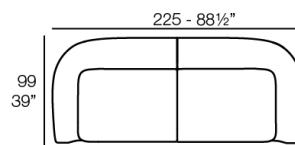

Weight: 11.16 Kg

SUAVE Puff 65x40
SUAVE Puff 65x40

Combinations

- 2 x 67002** Módulo Central - Sectional Sofa Central
- 1 x 67001** Módulo Brazo Izquierdo - Sectional Sofa Arm Left
- 1 x 67003** Módulo Brazo Derecho - Sectional Sofa Arm Right
- 1 x 67015** Módulo Esquina - Sectional Sofa Corner
- 1 x 67006** Puff Redondo 45 - Circular Puff 45
- 1 x 67007** Puff Redondo 65 - Circular Puff 65