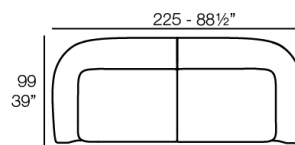

Weight: 43.01 Kg

SUAVE Butaca
SUAVE Armchair

Combinations

- 2 x 67002** Módulo Central - Sectional Sofa Central
- 1 x 67001** Módulo Brazo Izquierdo - Sectional Sofa Arm Left
- 1 x 67003** Módulo Brazo Derecho - Sectional Sofa Arm Right
- 1 x 67015** Módulo Esquina - Sectional Sofa Corner
- 1 x 67006** Puff Redondo 45 - Circular Puff 45
- 1 x 67007** Puff Redondo 65 - Circular Puff 65