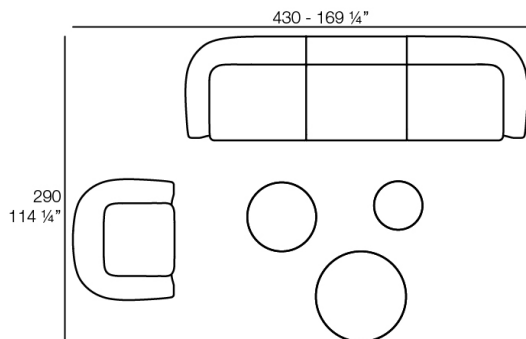

- **1 x 67002** Módulo Central - Sectional Sofa Central
- **1 x 67001** Módulo Brazo Izquierdo - Sectional Sofa Arm Left
- **1 x 67003** Módulo Brazo Derecho - Sectional Sofa Arm Right
- **1 x 67014** Butaca - Armchair
- **1 x 67006** Puff Redondo 45 - Circular Puff 45
- **1 x 67007** Puff Redondo 65 - Circular Puff 65
- **1 x 67008** Puff Redondo 85 - Circular Puff 85