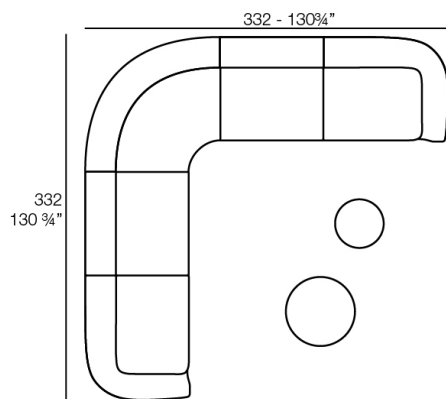

Weight: 43.01 Kg

SUAVE Butaca
SUAVE Armchair

Combinations

- 2 x 67002** Módulo Central - Sectional Sofa Central
- 1 x 67001** Módulo Brazo Izquierdo - Sectional Sofa Arm Left
- 1 x 67003** Módulo Brazo Derecho - Sectional Sofa Arm Right
- 1 x 67015** Módulo Esquina - Sectional Sofa Corner
- 1 x 67006** Puff Redondo 45 - Circular Puff 45
- 1 x 67007** Puff Redondo 65 - Circular Puff 65