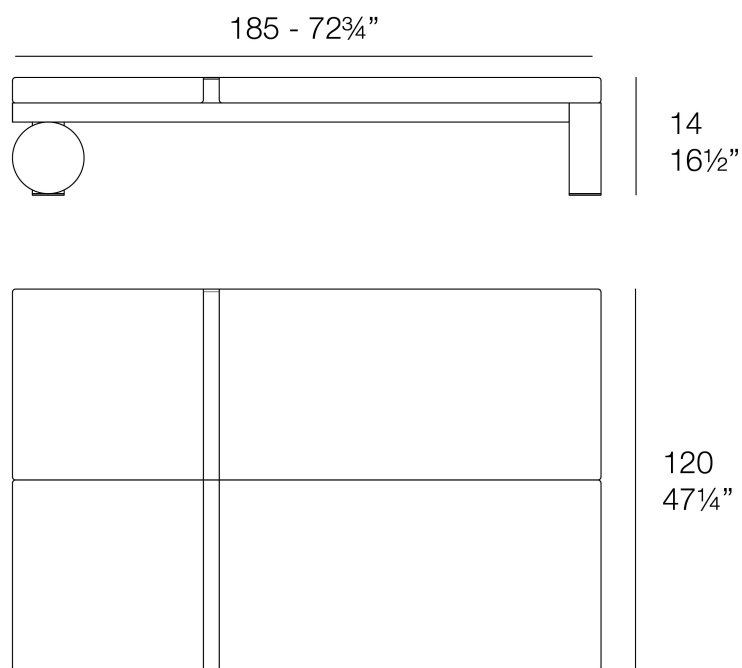

Info

Description

POSIDONIA Tumbona Doble
POSIDONIA Double Sun Lounger

Finishes

aluminium

ALUMINIUM

Ref. 54731

white