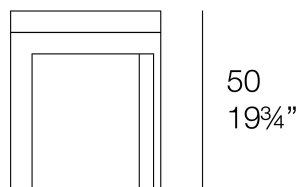

Info

Description

42 - 16¹/₂"

POSIDONIA Taburete Bajo
POSIDONIA Stool

Finishes

aluminium

ALUMINIUM

Ref. 54722